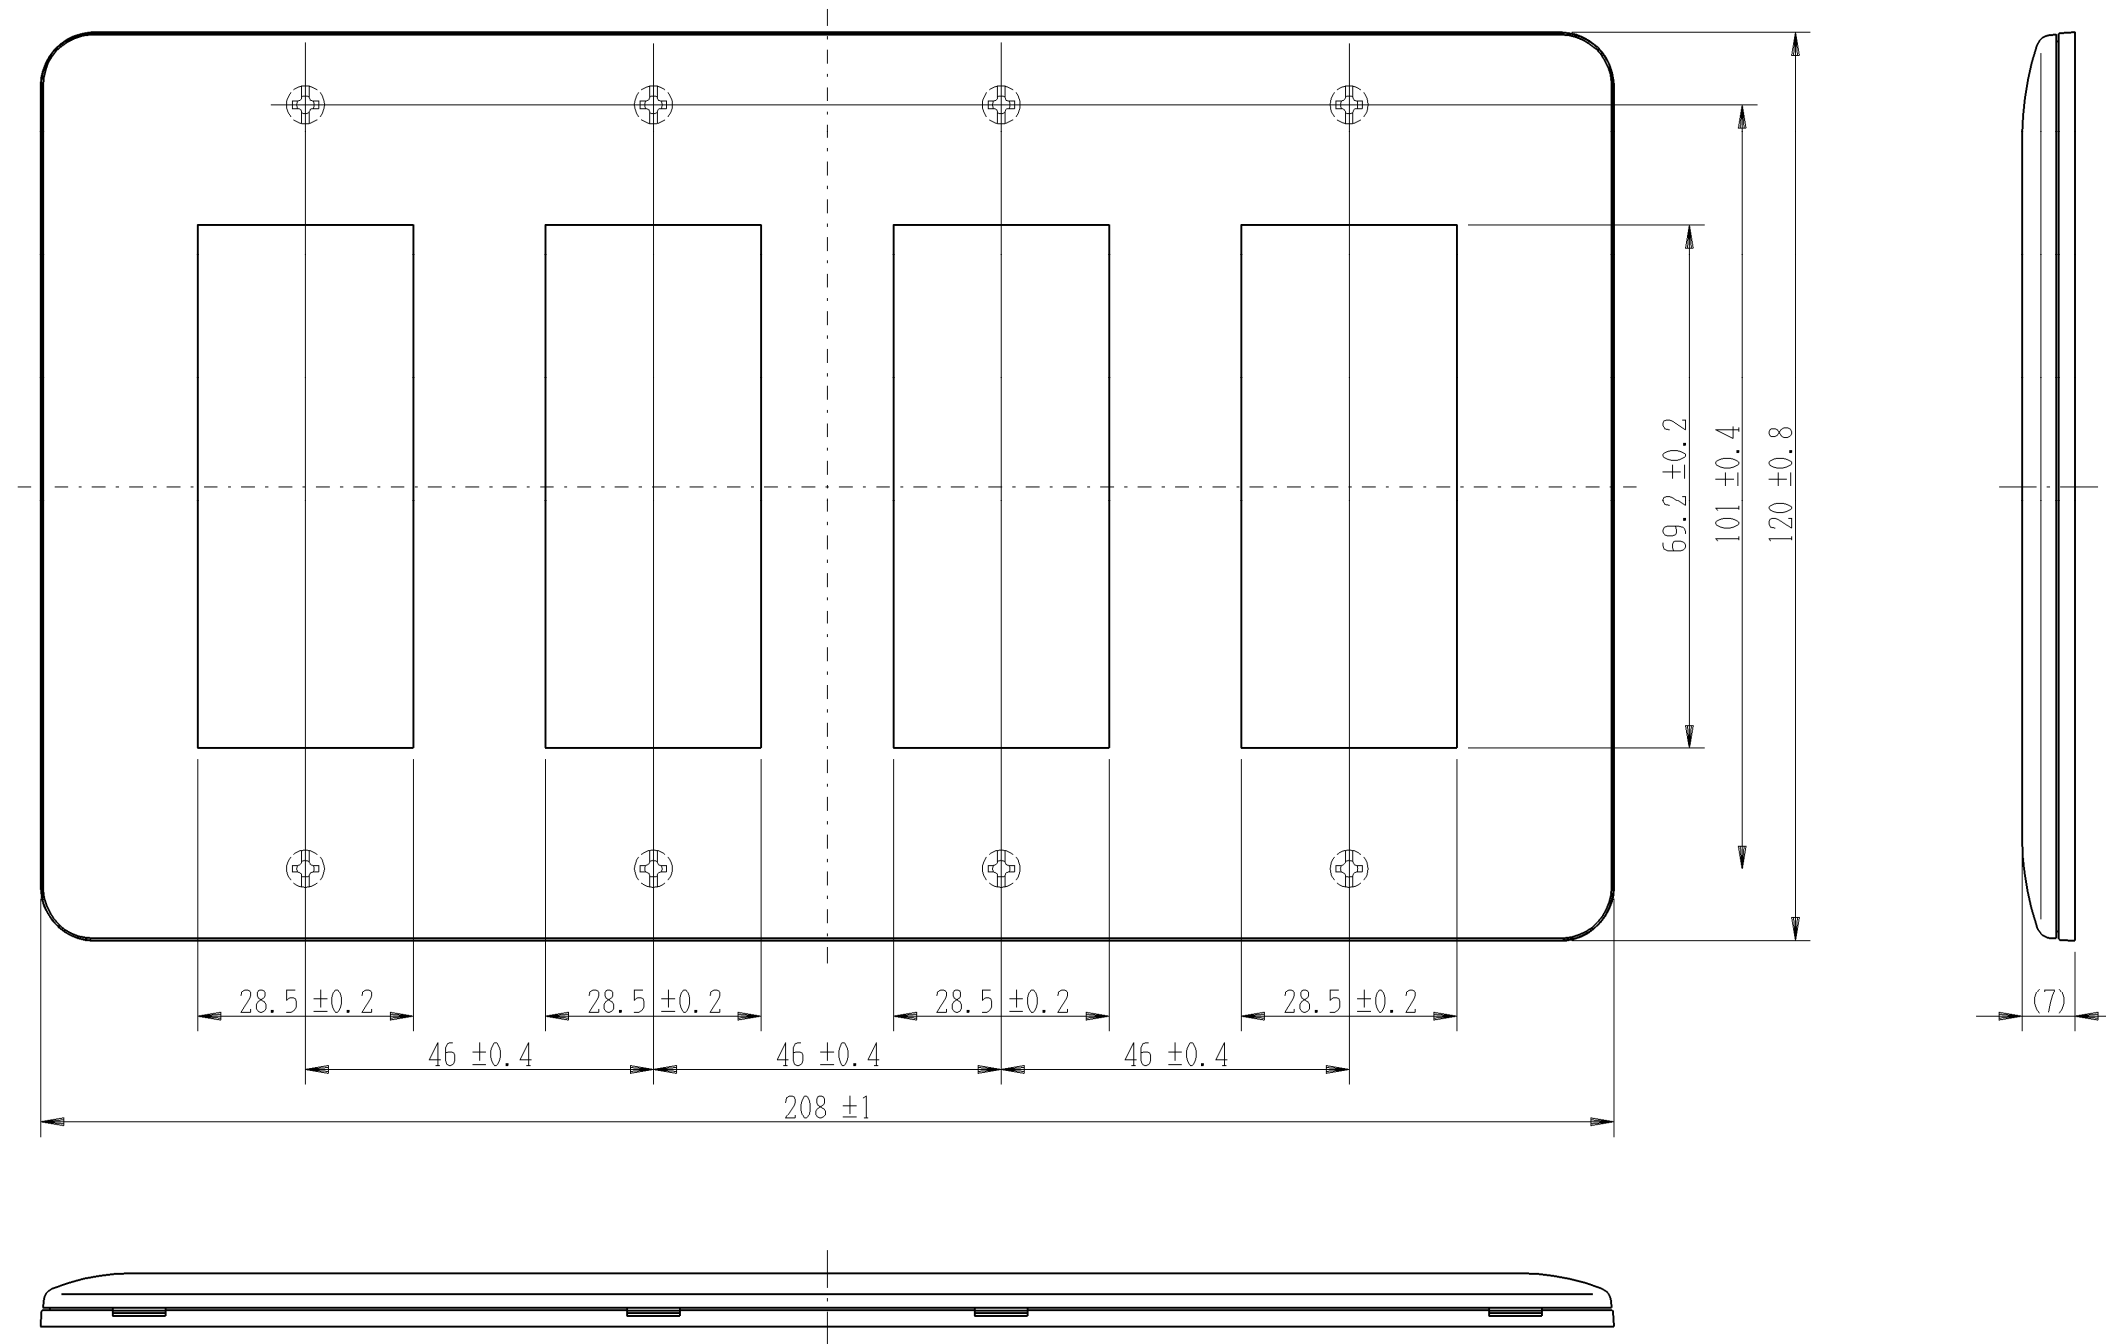

WJD-3333

J・ワイド  
2ピースコンセントプレート

4連用 3+3+3+3口

第三角法

※ 仕様及び外観は商品改良のため、予告なく変更する事がありますので、都度、最新版をご確認ください。

作成  
2016年04月22日

 神保電器株式会社