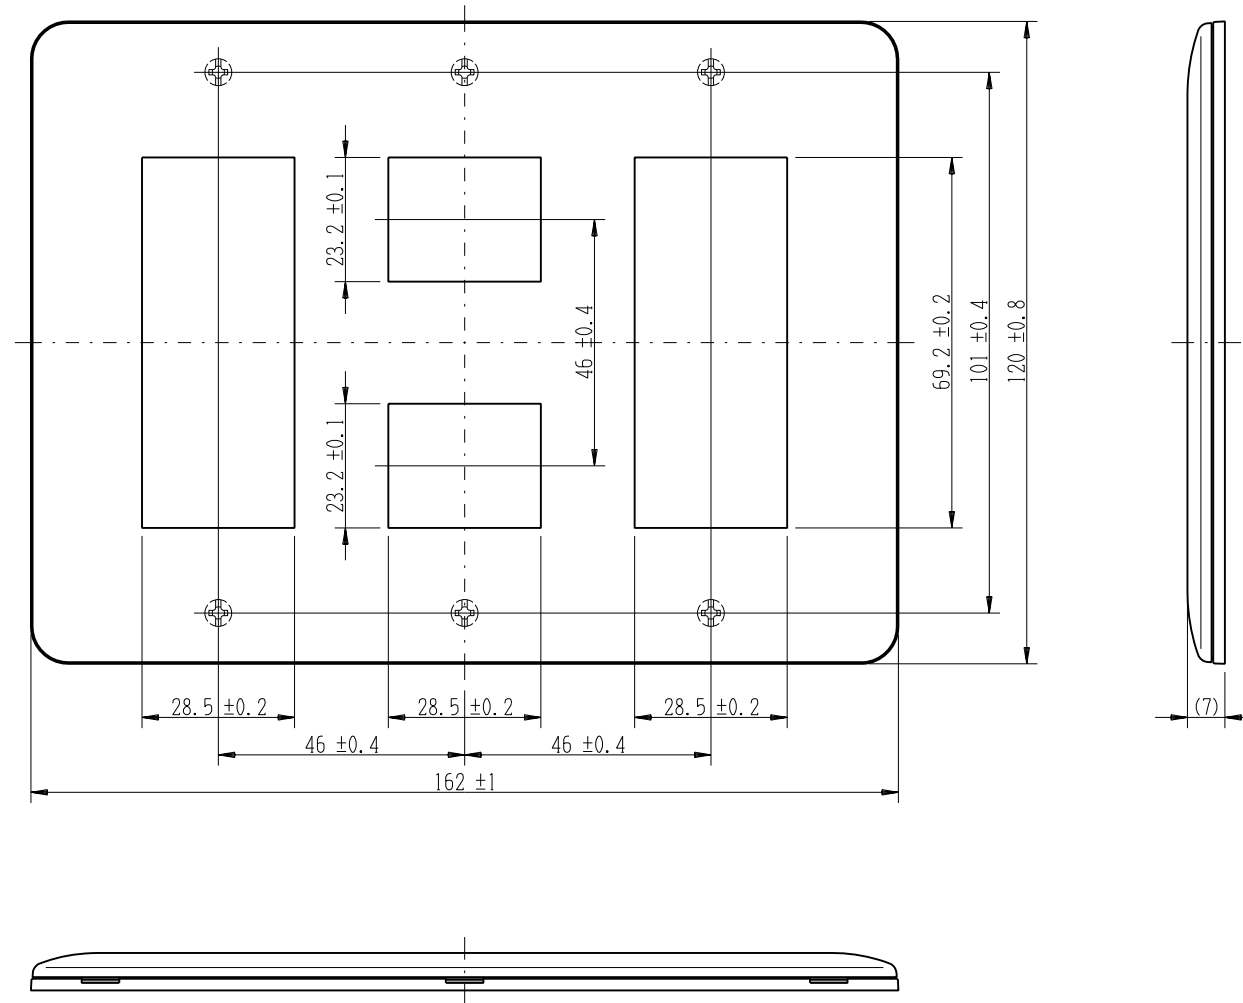

WJD-323

J・ワイド

2ピースコンセントプレート

3連用 3+2+3口

第三角法

※ 仕様及び外観は商品改良のため、予告なく変更する事がありますので、都度、最新版をご確認ください。

作成

2017年03月22日