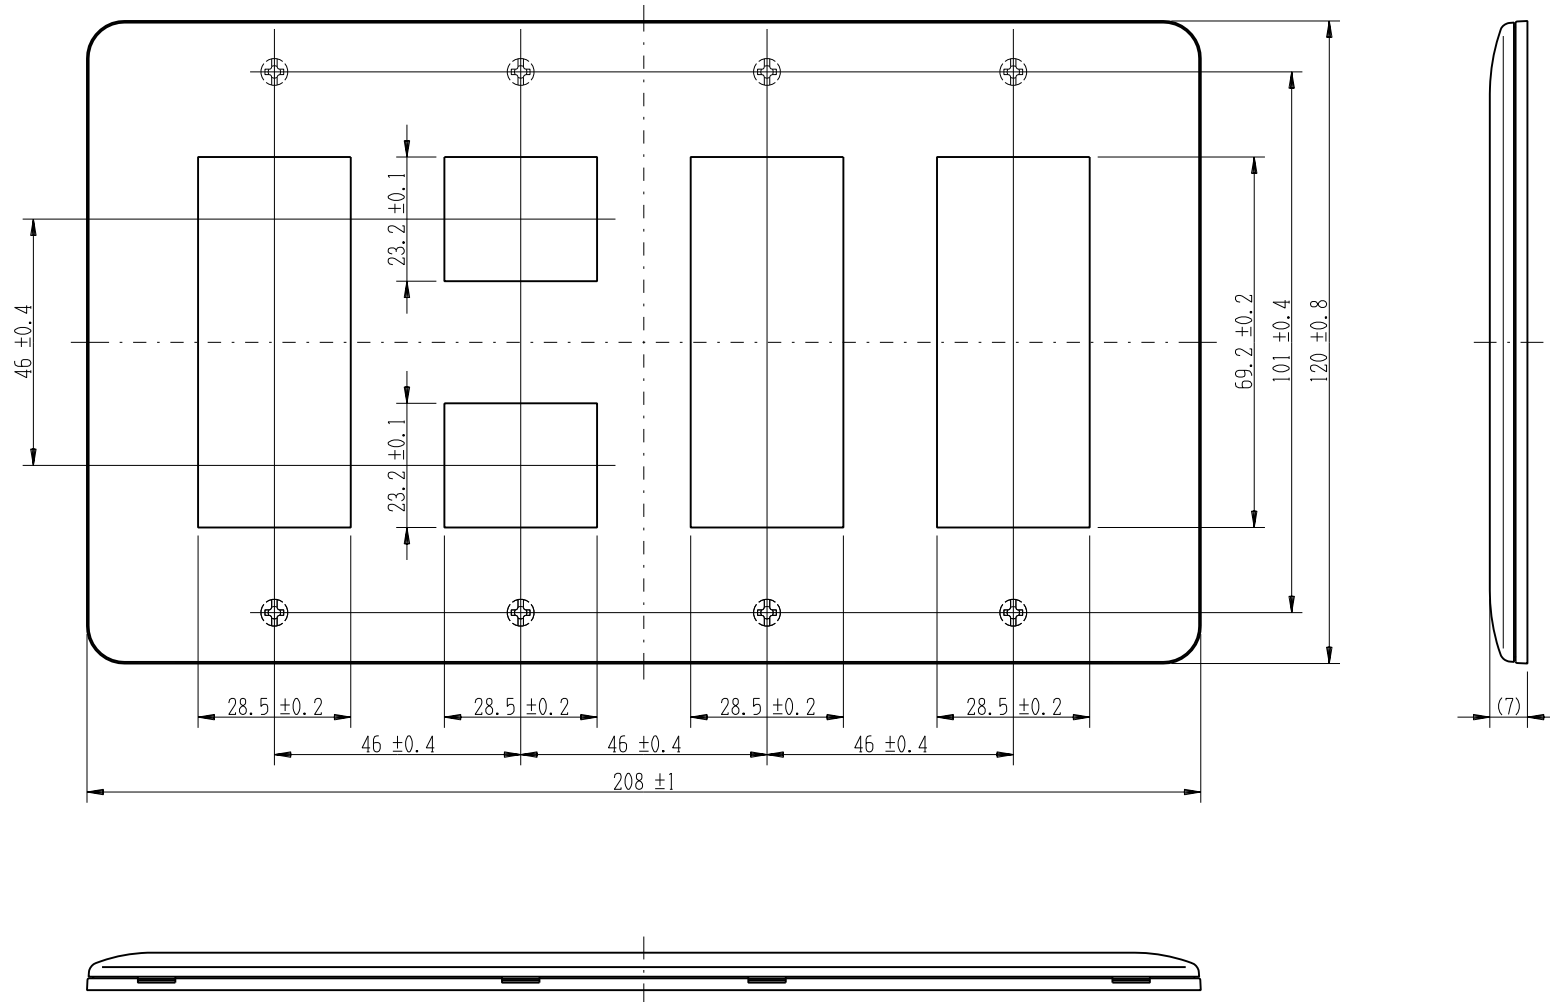

WJD-3233

J・ワイド

2ピースコンセントプレート

4連用 3+2+3+3口

第三角法

※ 仕様及び外観は商品改良のため、予告なく変更する事がありますので、都度、最新版をご確認ください。

作成

2017年03月22日