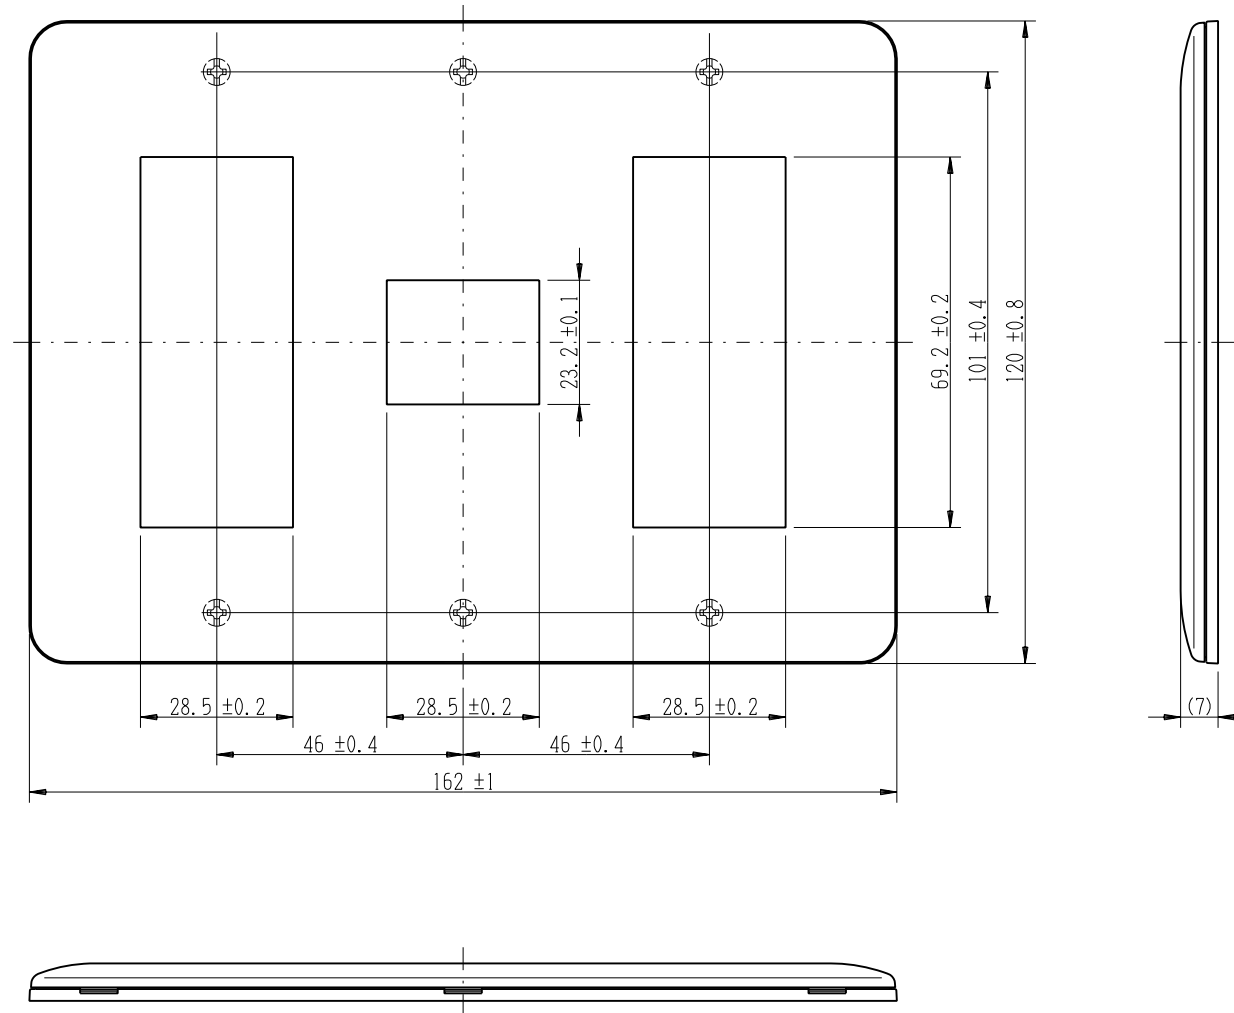

WJD-313

J・ワイド

2ピースコンセントプレート

3連用 3+1+3口

第三角法

※ 仕様及び外観は商品改良のため、予告なく変更する事がありますので、都度、最新版をご確認ください。

作成

2017年03月18日