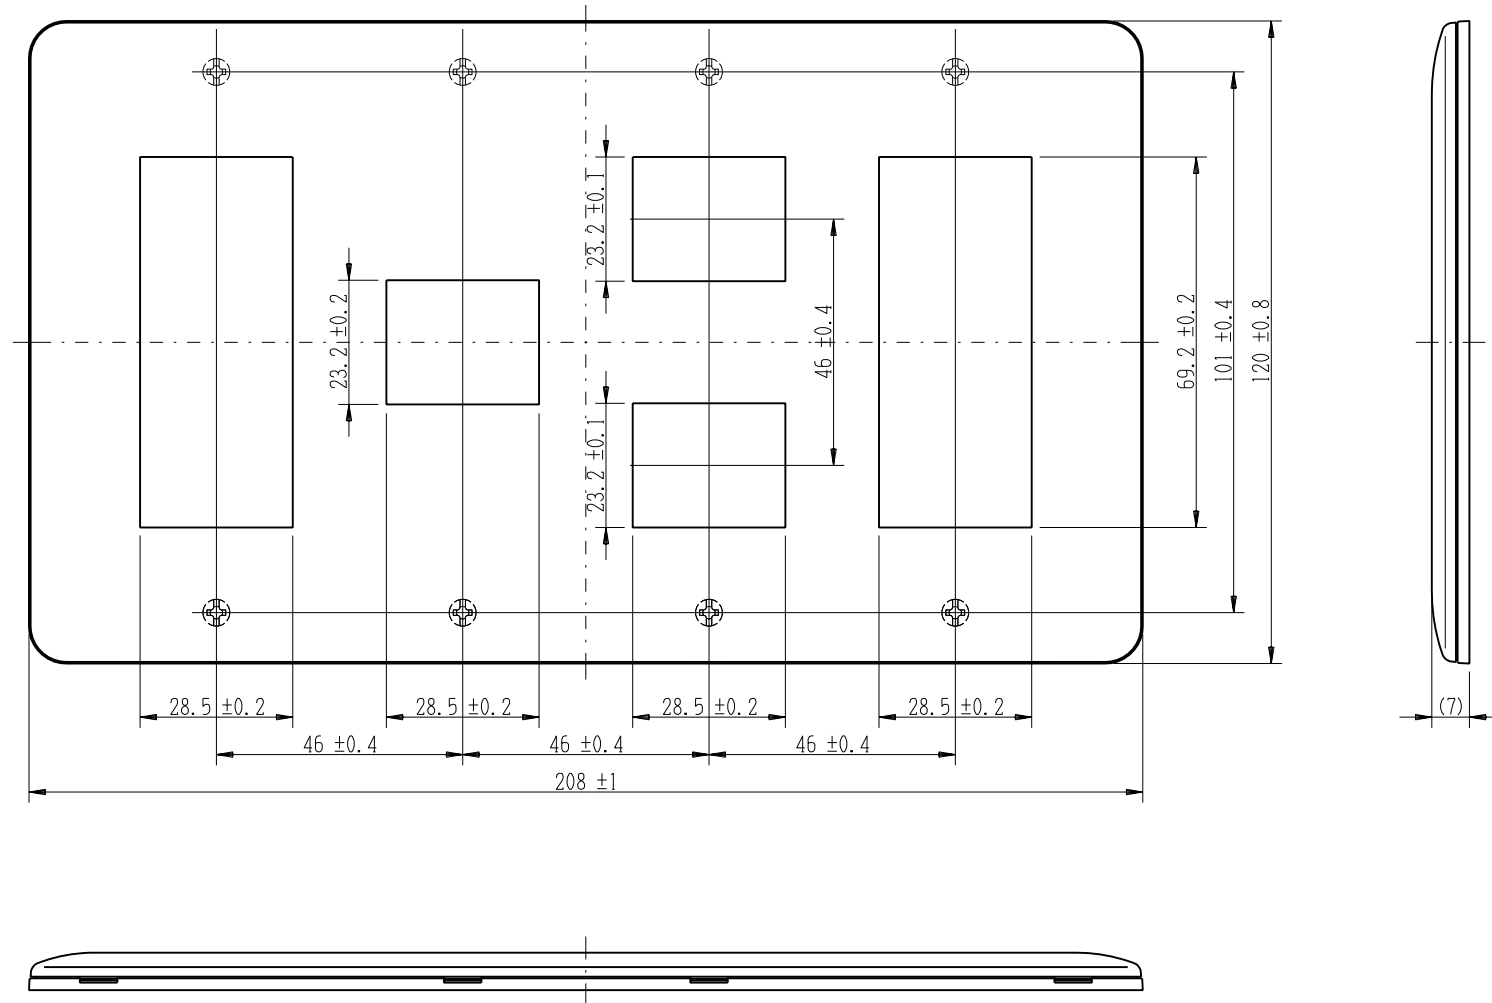

WJD-3123

J・ワイド
2ピースコンセントプレート

4連用 3+1+2+3口

第三角法

※ 仕様及び外観は商品改良のため、予告なく変更する事がありますので、都度、最新版をご確認ください。

作成

2017年03月22日

神保電器株式会社