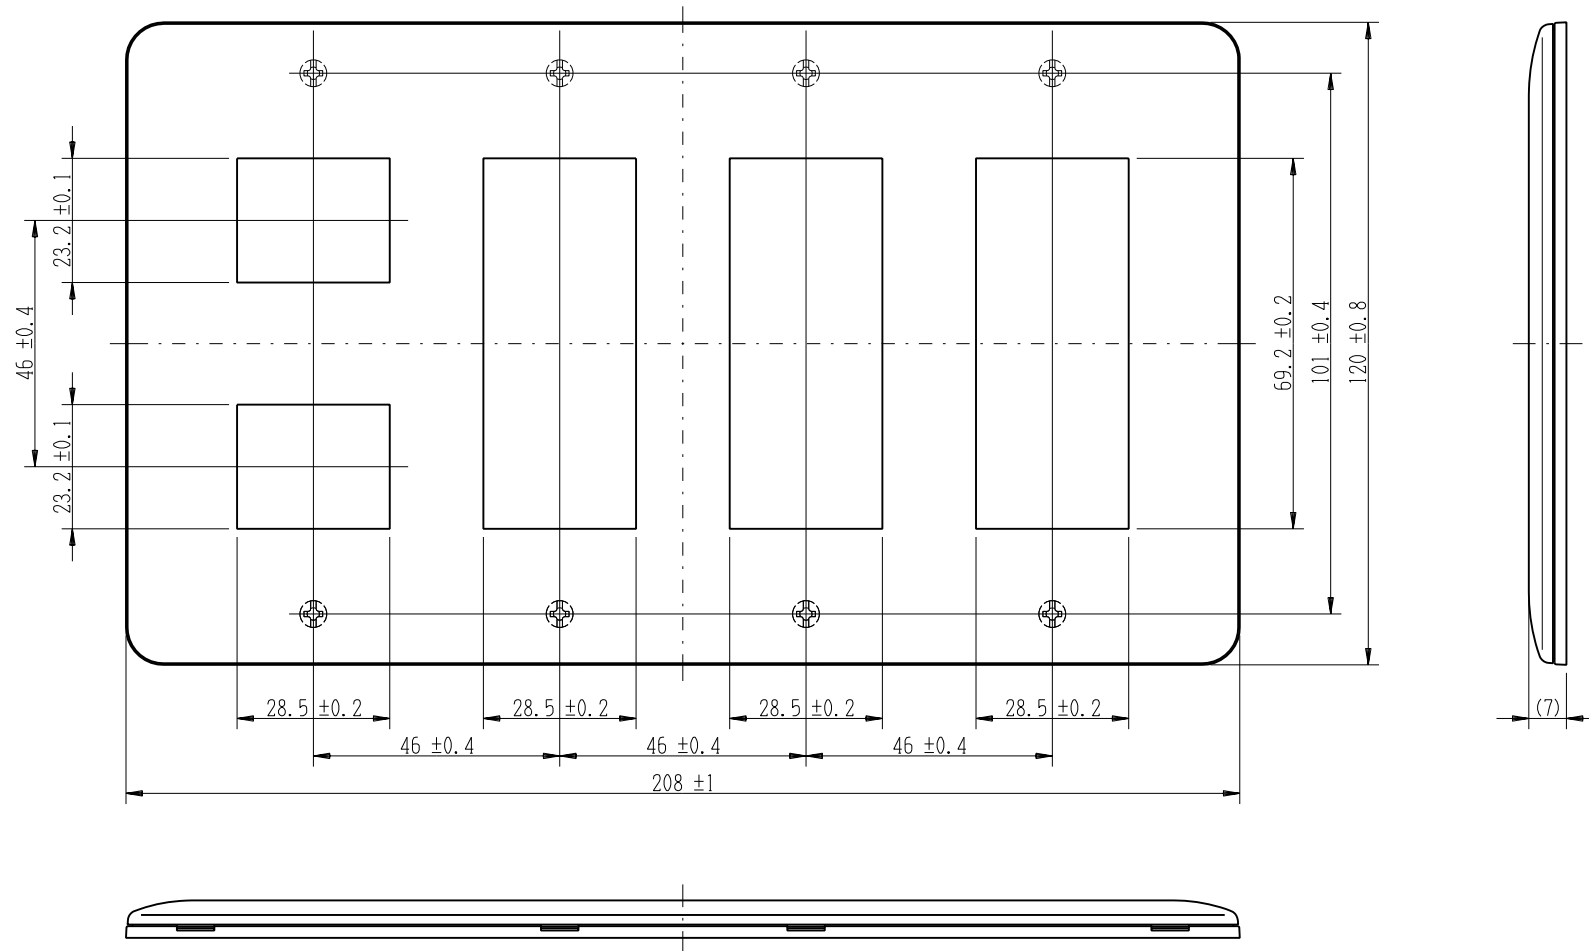

WJD-2333

J・ワイド

2ピースコンセントプレート

4連用 2+3+3+3口

第三角法

※ 仕様及び外観は商品改良のため、予告なく変更する事がありますので、都度、最新版をご確認ください。

作成

2017年03月17日