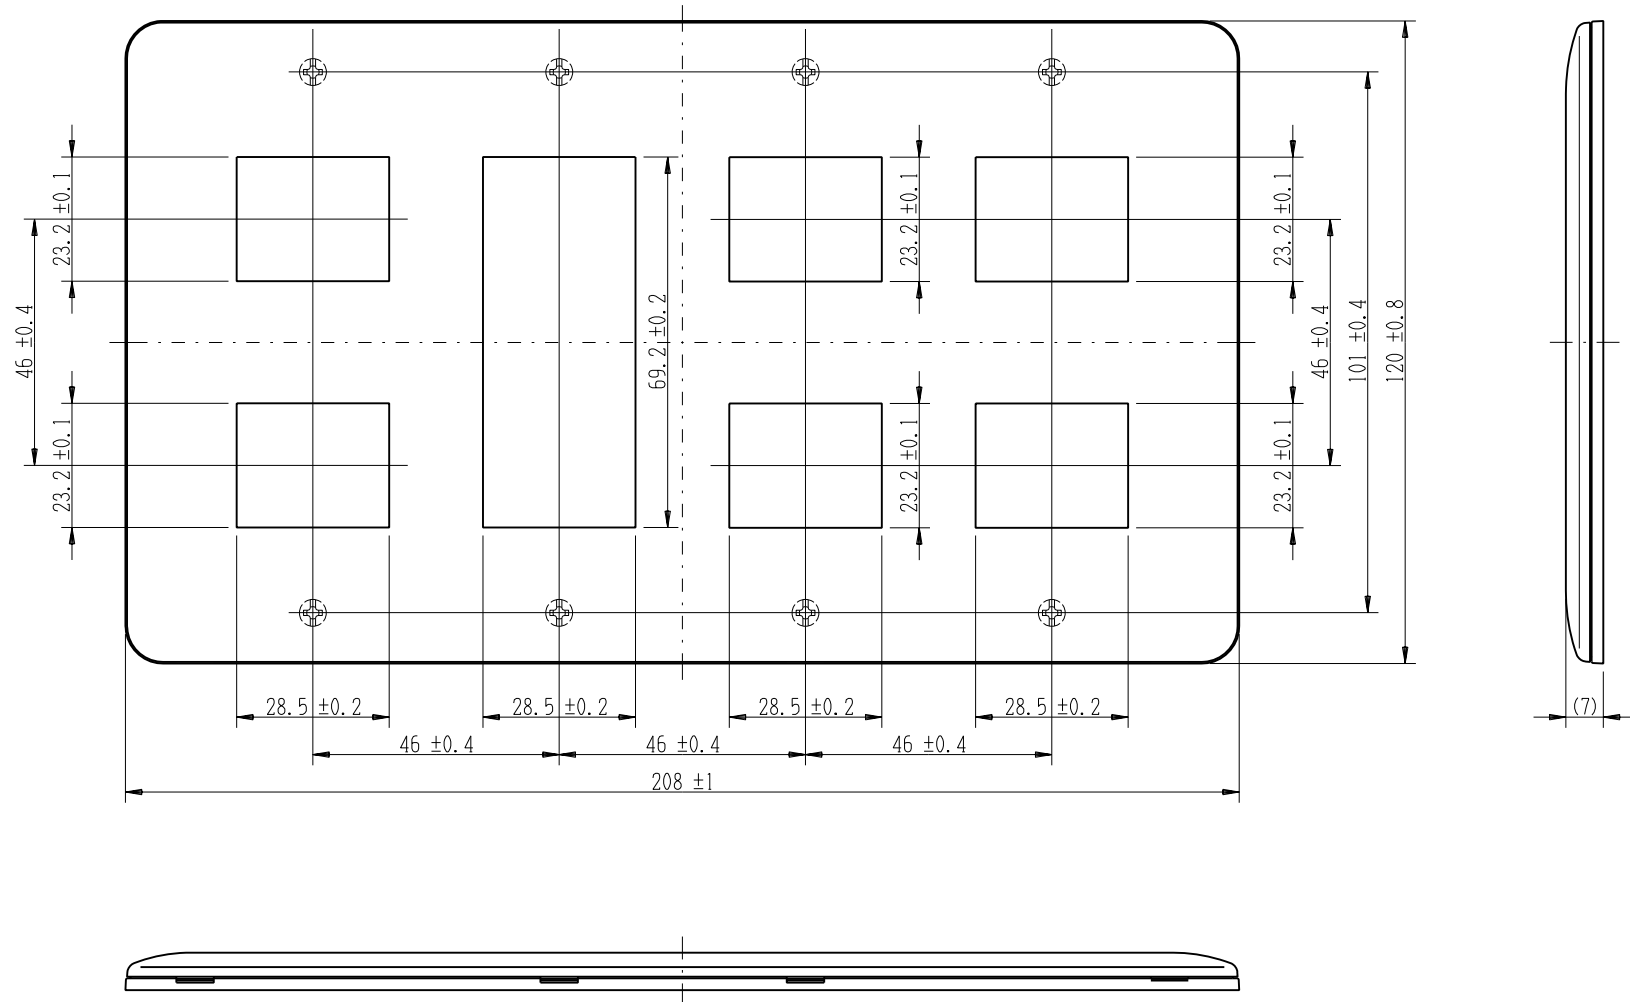

WJD-2322

J・ワイド

2ピースコンセントプレート

3連用 2+3+2+2口

第三角法

※ 仕様及び外観は商品改良のため、予告なく変更する事がありますので、都度、最新版をご確認ください。

作成

2017年03月22日