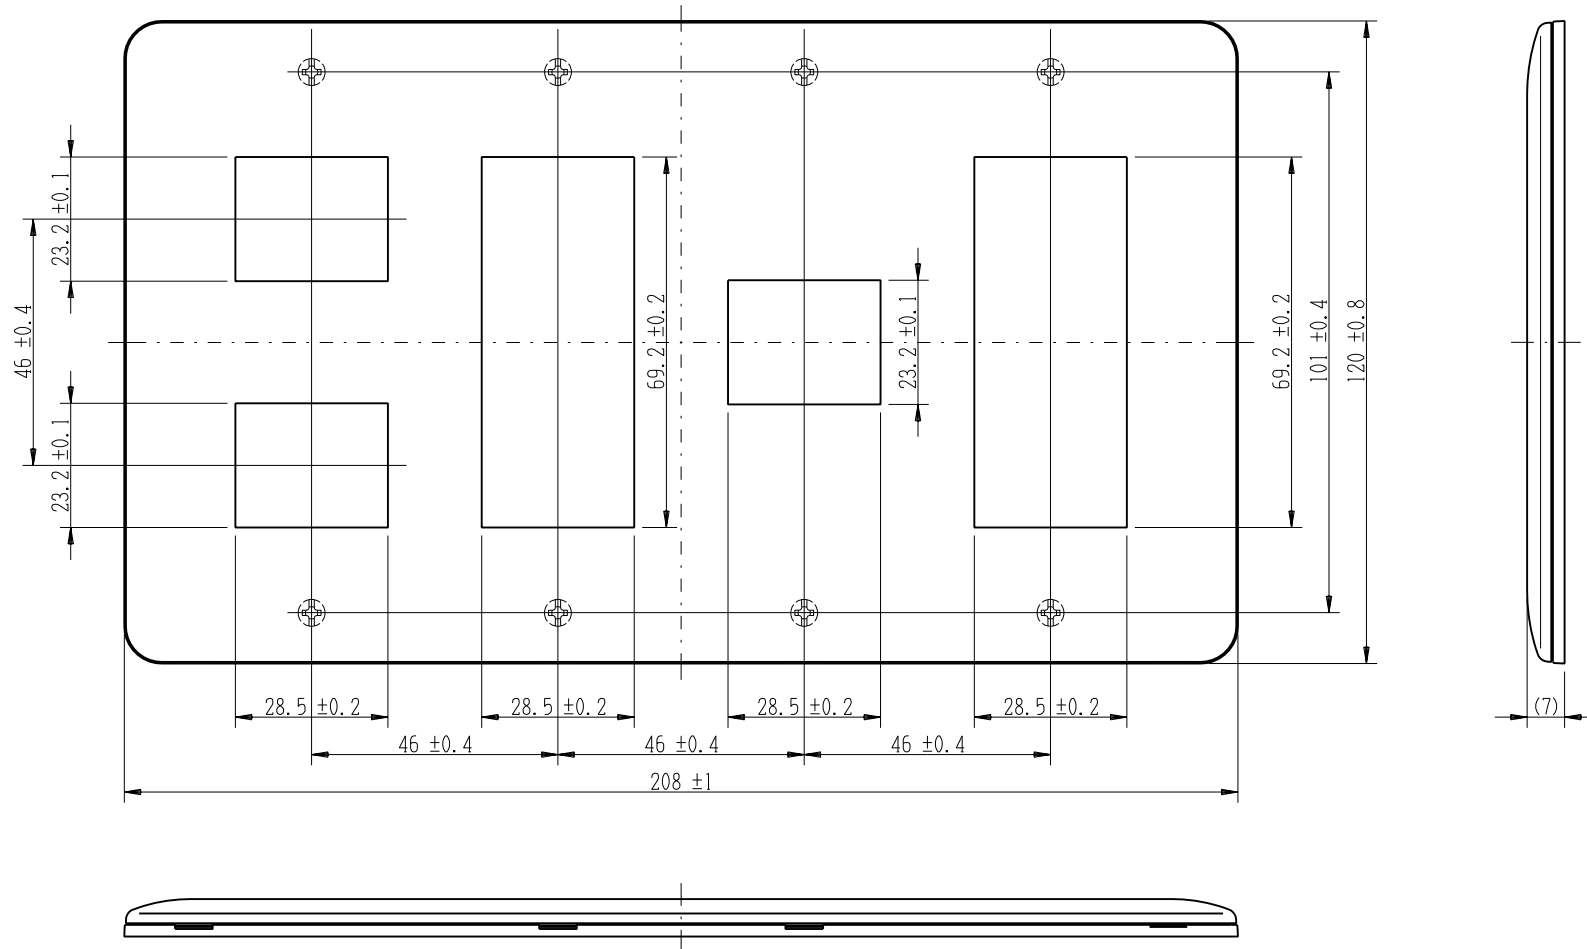

WJD-2313

J・ワイド

2ピースコンセントプレート

3連用 2+3+1+3口

第三角法

※ 仕様及び外観は商品改良のため、予告なく変更する事がありますので、都度、最新版をご確認ください。

作成

2017年03月18日