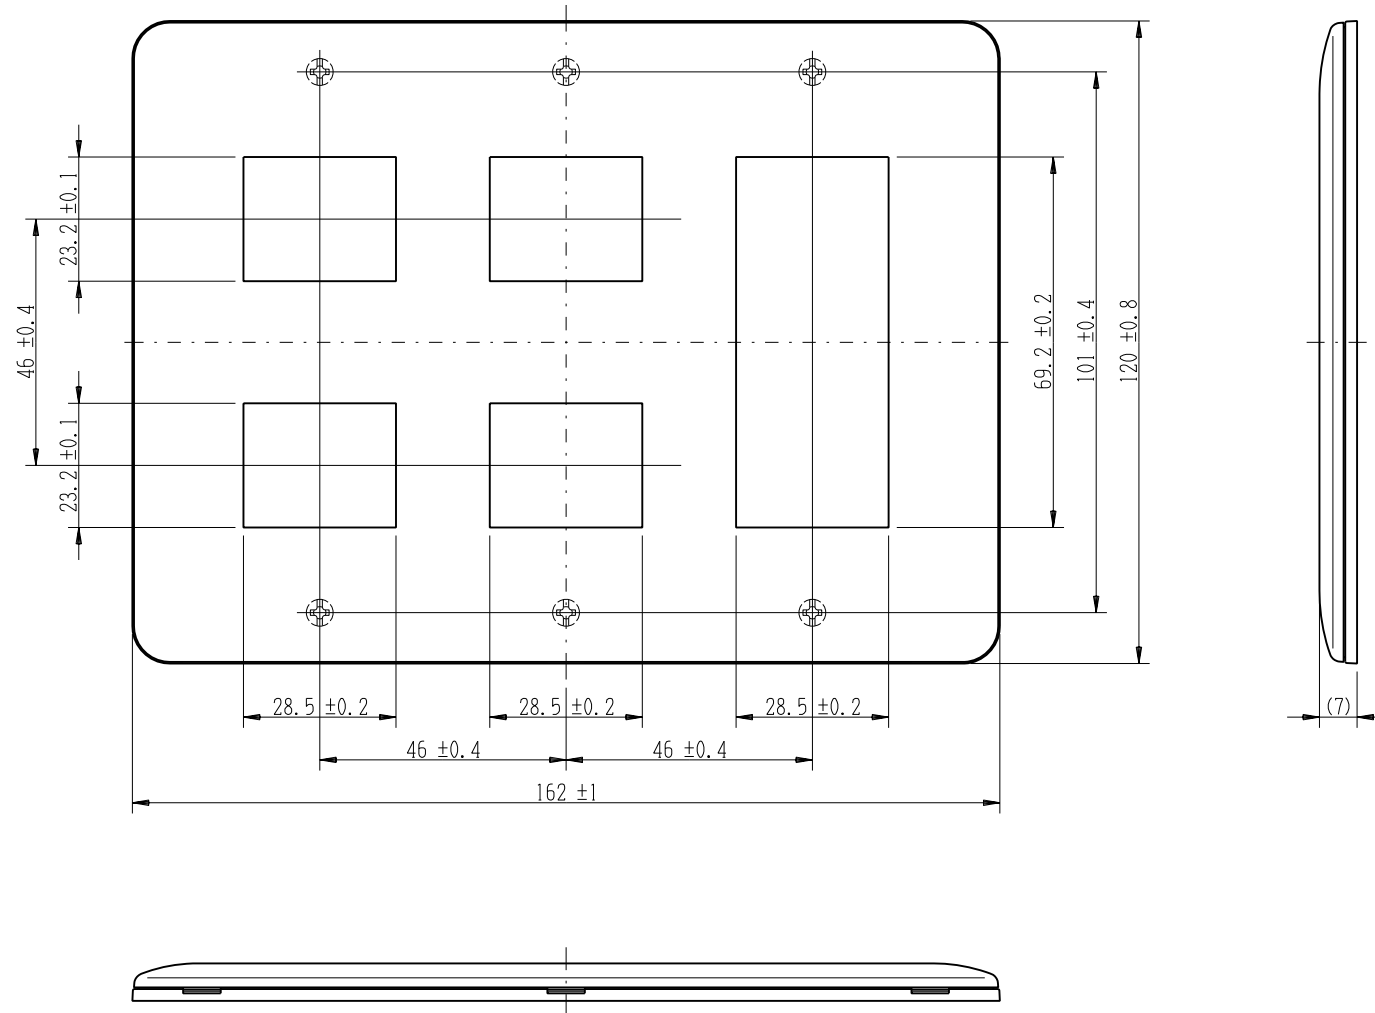

WJD-223

J・ワイド
2ピースコンセントプレート

3連用 2+2+3口

第三角法

※ 仕様及び外観は商品改良のため、予告なく変更する事がありますので、都度、最新版をご確認ください。

作成

2017年03月18日

神保電器株式会社