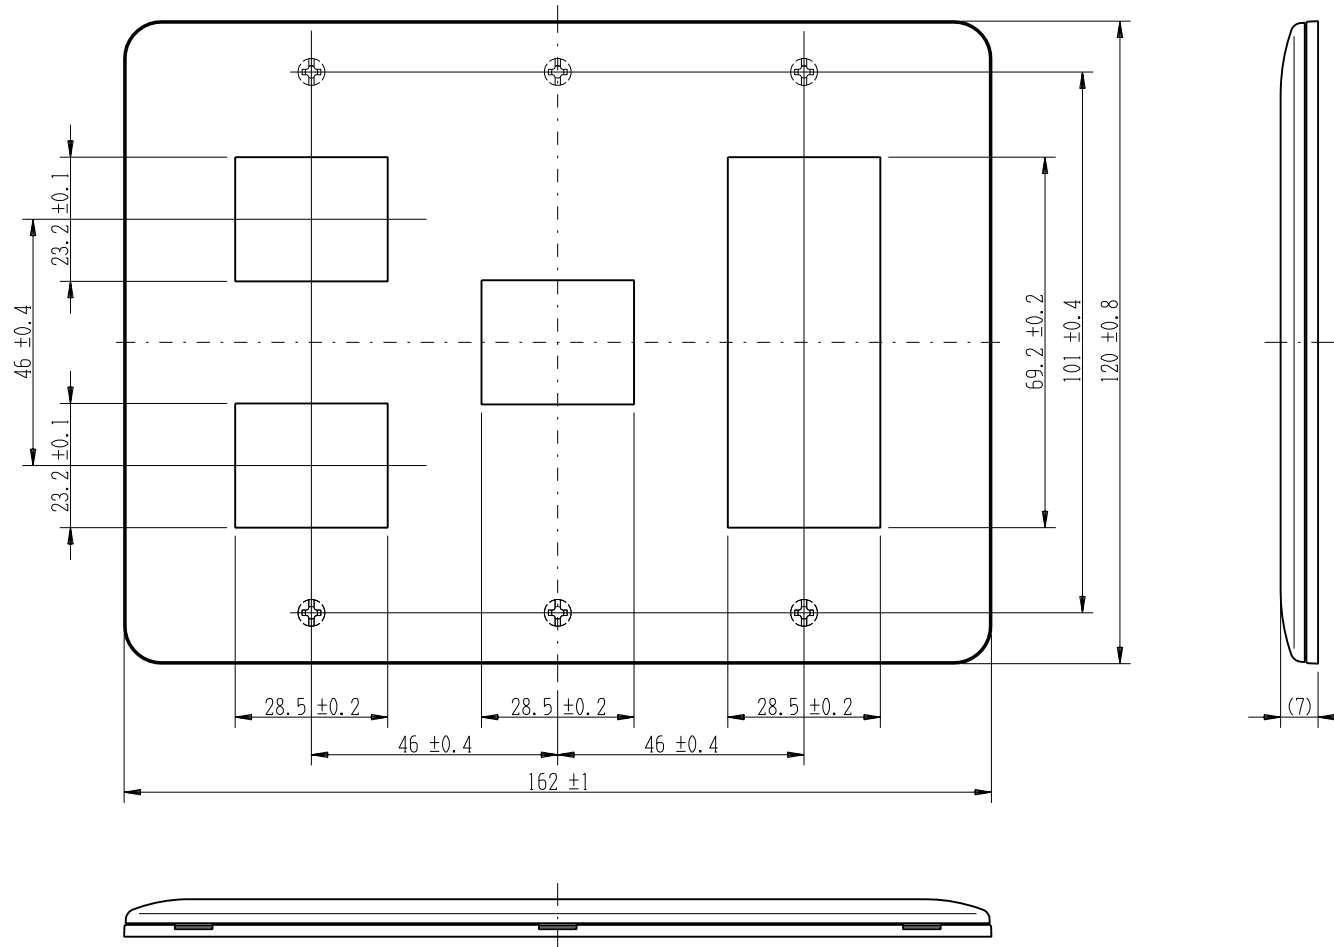

WJD-213

J・ワイド
2ピースコンセントプレート

3連用 2+1+3口

第三角法

※ 仕様及び外観は商品改良のため、予告なく変更する事がありますので、都度、最新版をご確認ください。

作成

2016年04月22日

神保電器株式会社