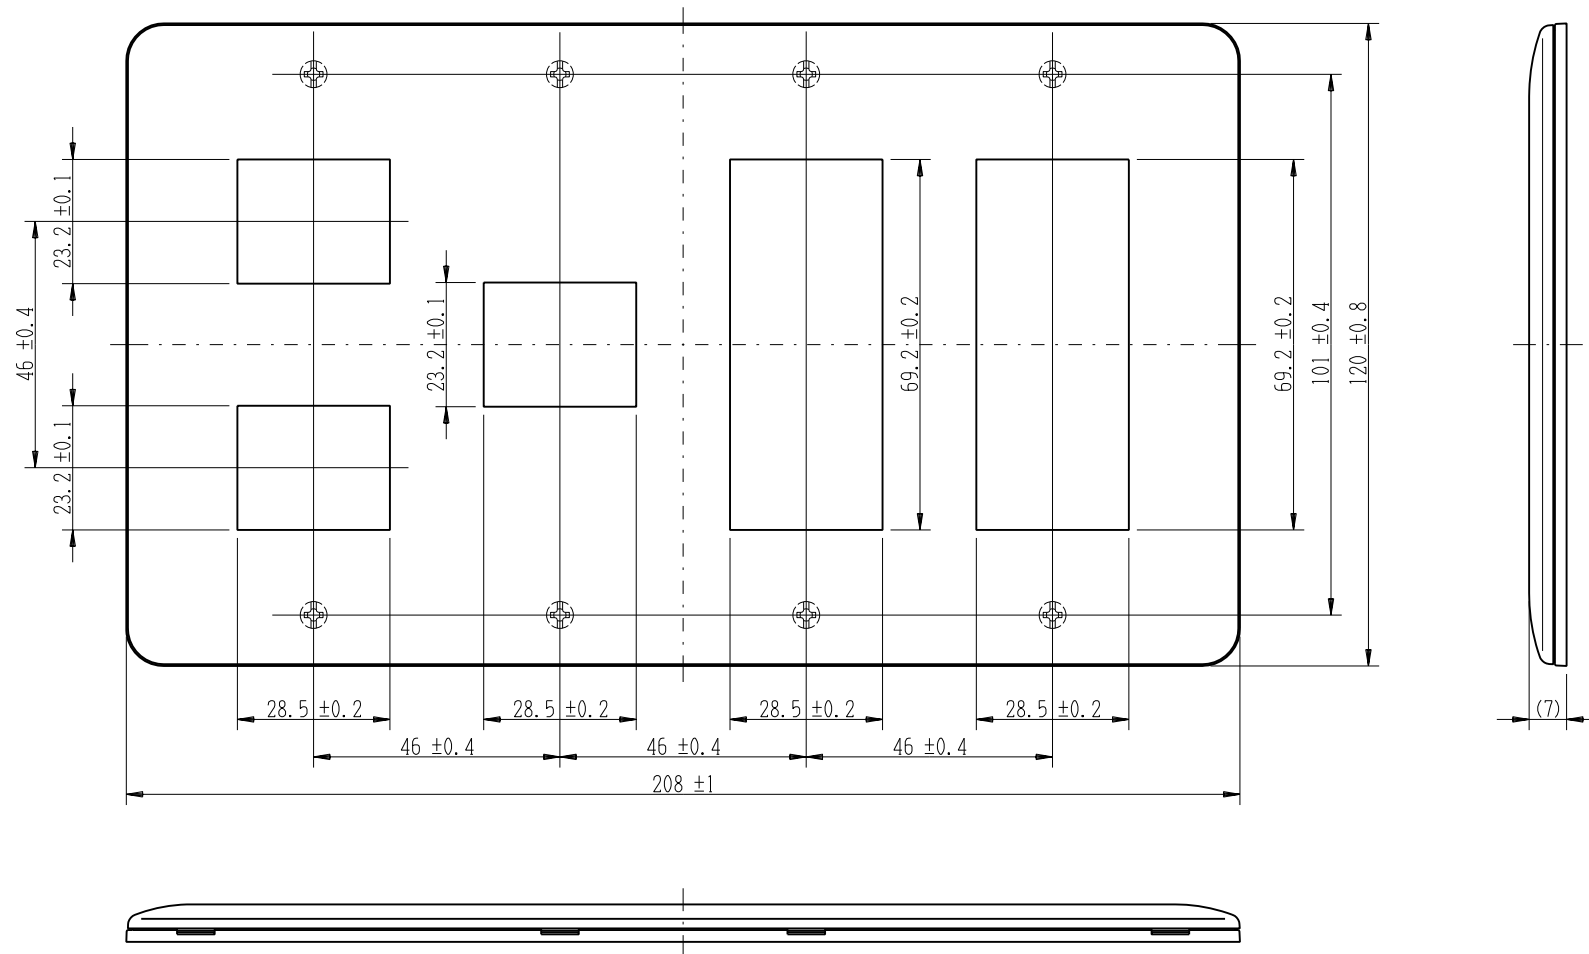

WJD-2133

J・ワイド

2ピースコンセントプレート

4連用 2+1+3+3口

第三角法

※ 仕様及び外観は商品改良のため、予告なく変更する事がありますので、都度、最新版をご確認ください。

作成

2017年03月17日