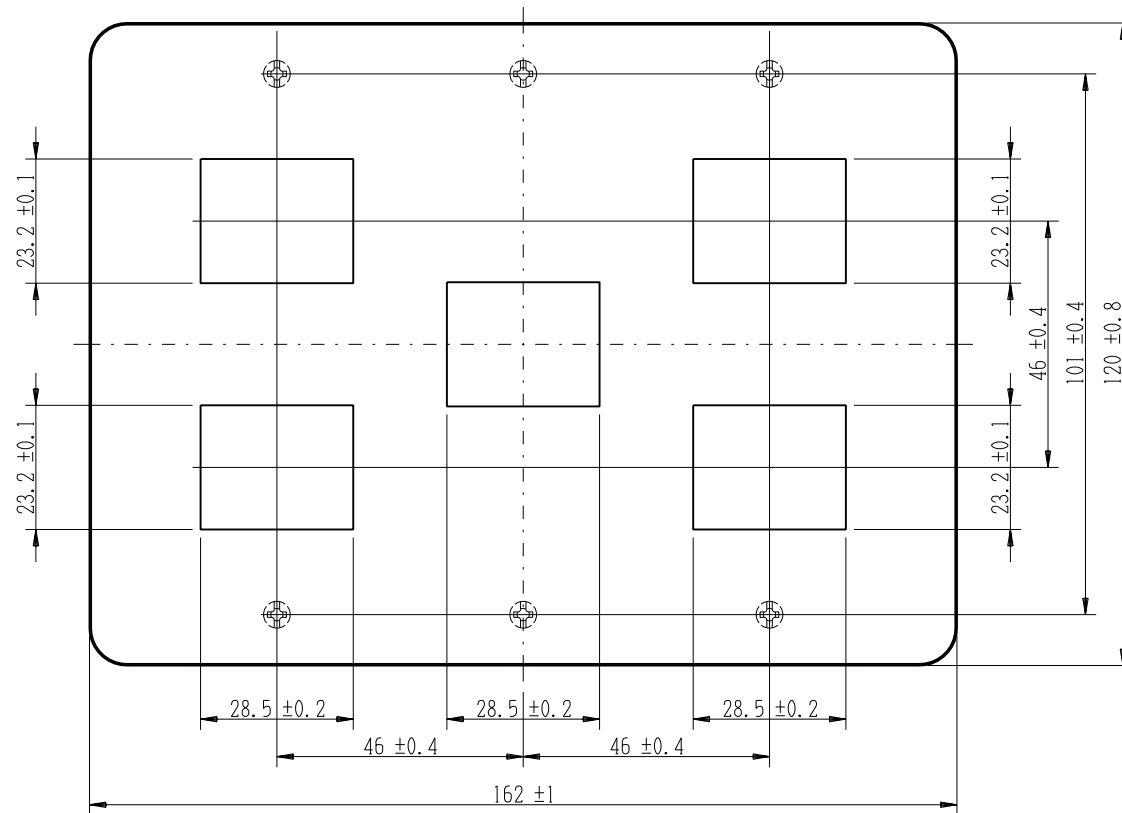

WJD-212

J・ワイド

2ピースコンセントプレート

3連用 2+1+2口

第三角法

※ 仕様及び外観は商品改良のため、予告なく変更する事がありますので、都度、最新版をご確認ください。

作成

2017年03月18日