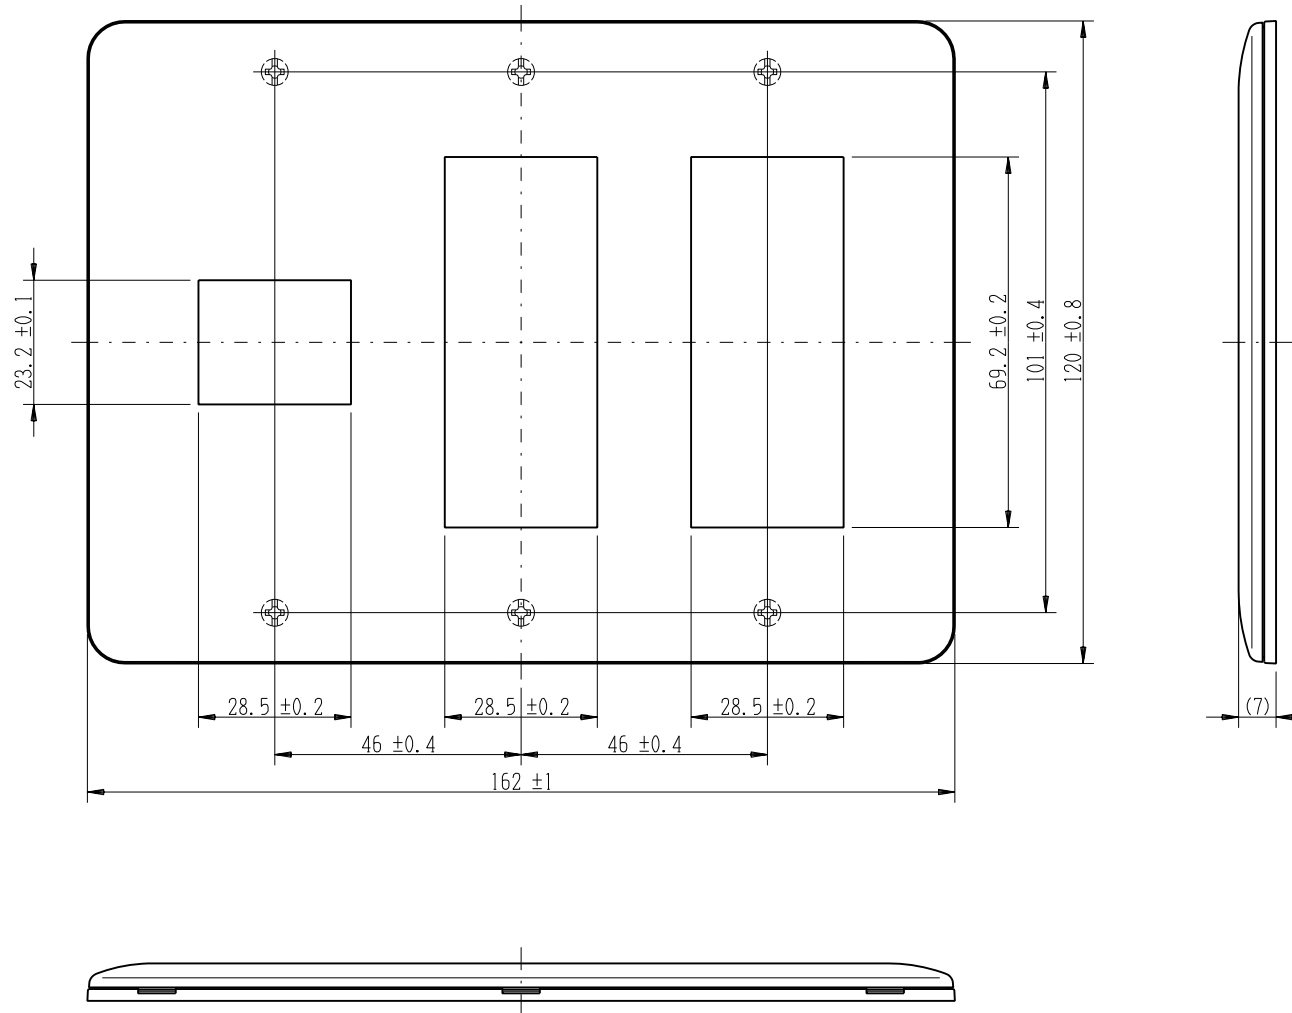

WJD-133

J・ワイド

2ピースコンセントプレート

3連用 1+3+3口

第三角法

※ 仕様及び外観は商品改良のため、予告なく変更する事がありますので、都度、最新版をご確認ください。

作成

2017年03月18日