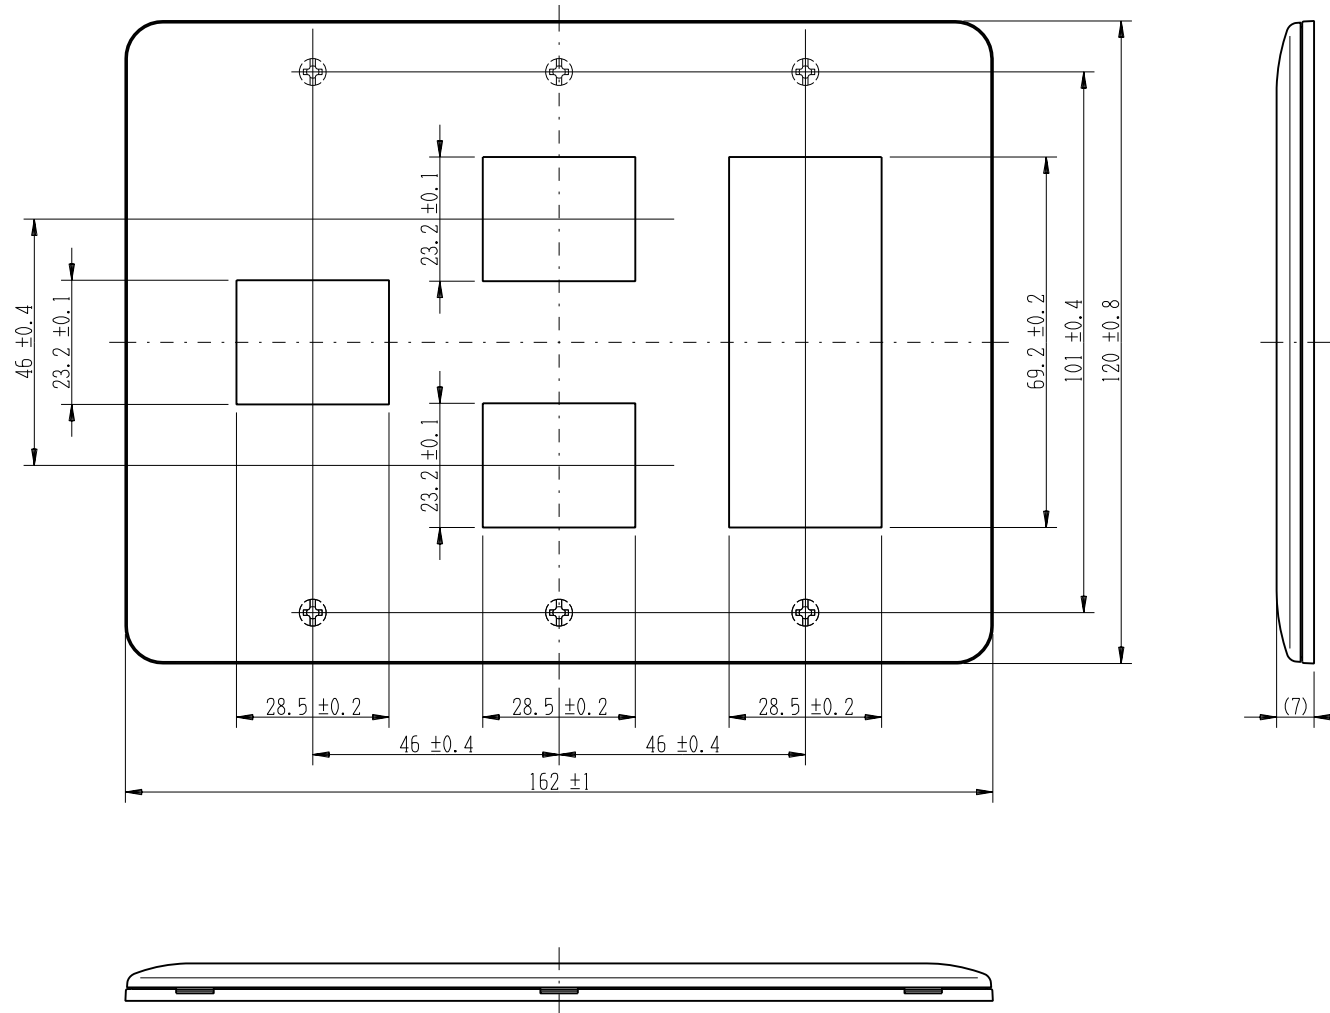

WJD-123

J・ワイド

2ピースコンセントプレート

3連用 1+2+3口

第三角法

※ 仕様及び外観は商品改良のため、予告なく変更する事がありますので、都度、最新版をご確認ください。

作成

2017年03月18日