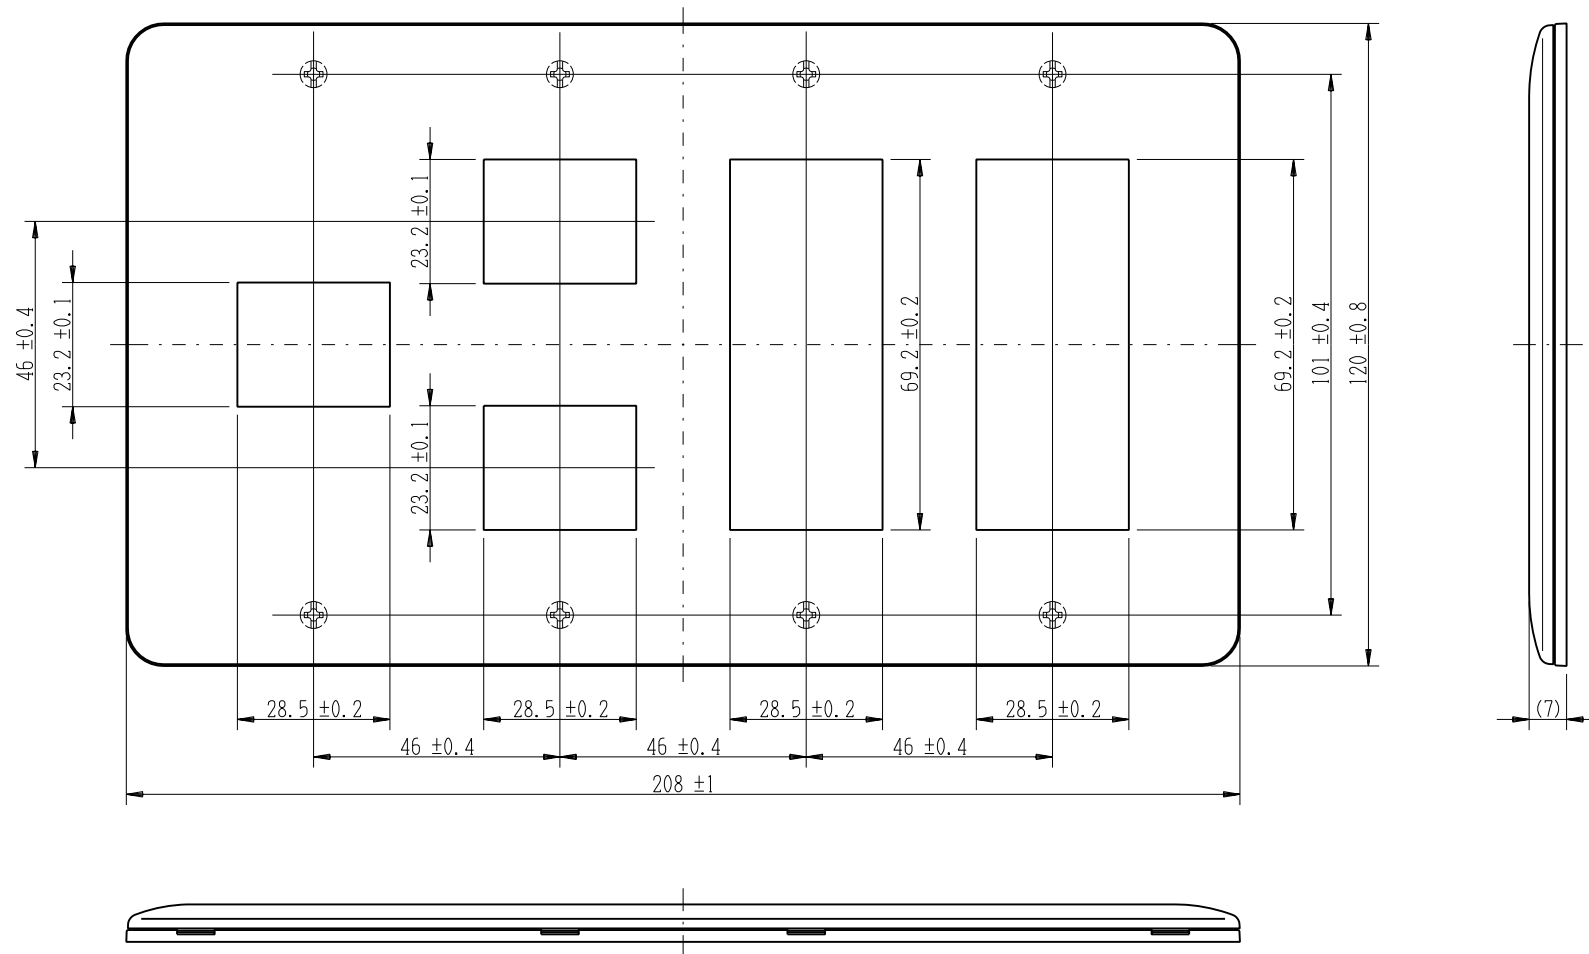

WJD-1233

J・ワイド

2ピースコンセントプレート

4連用 1+2+3+3口

第三角法

※ 仕様及び外観は商品改良のため、予告なく変更する事がありますので、都度、最新版をご確認ください。

作成

2018年02月23日