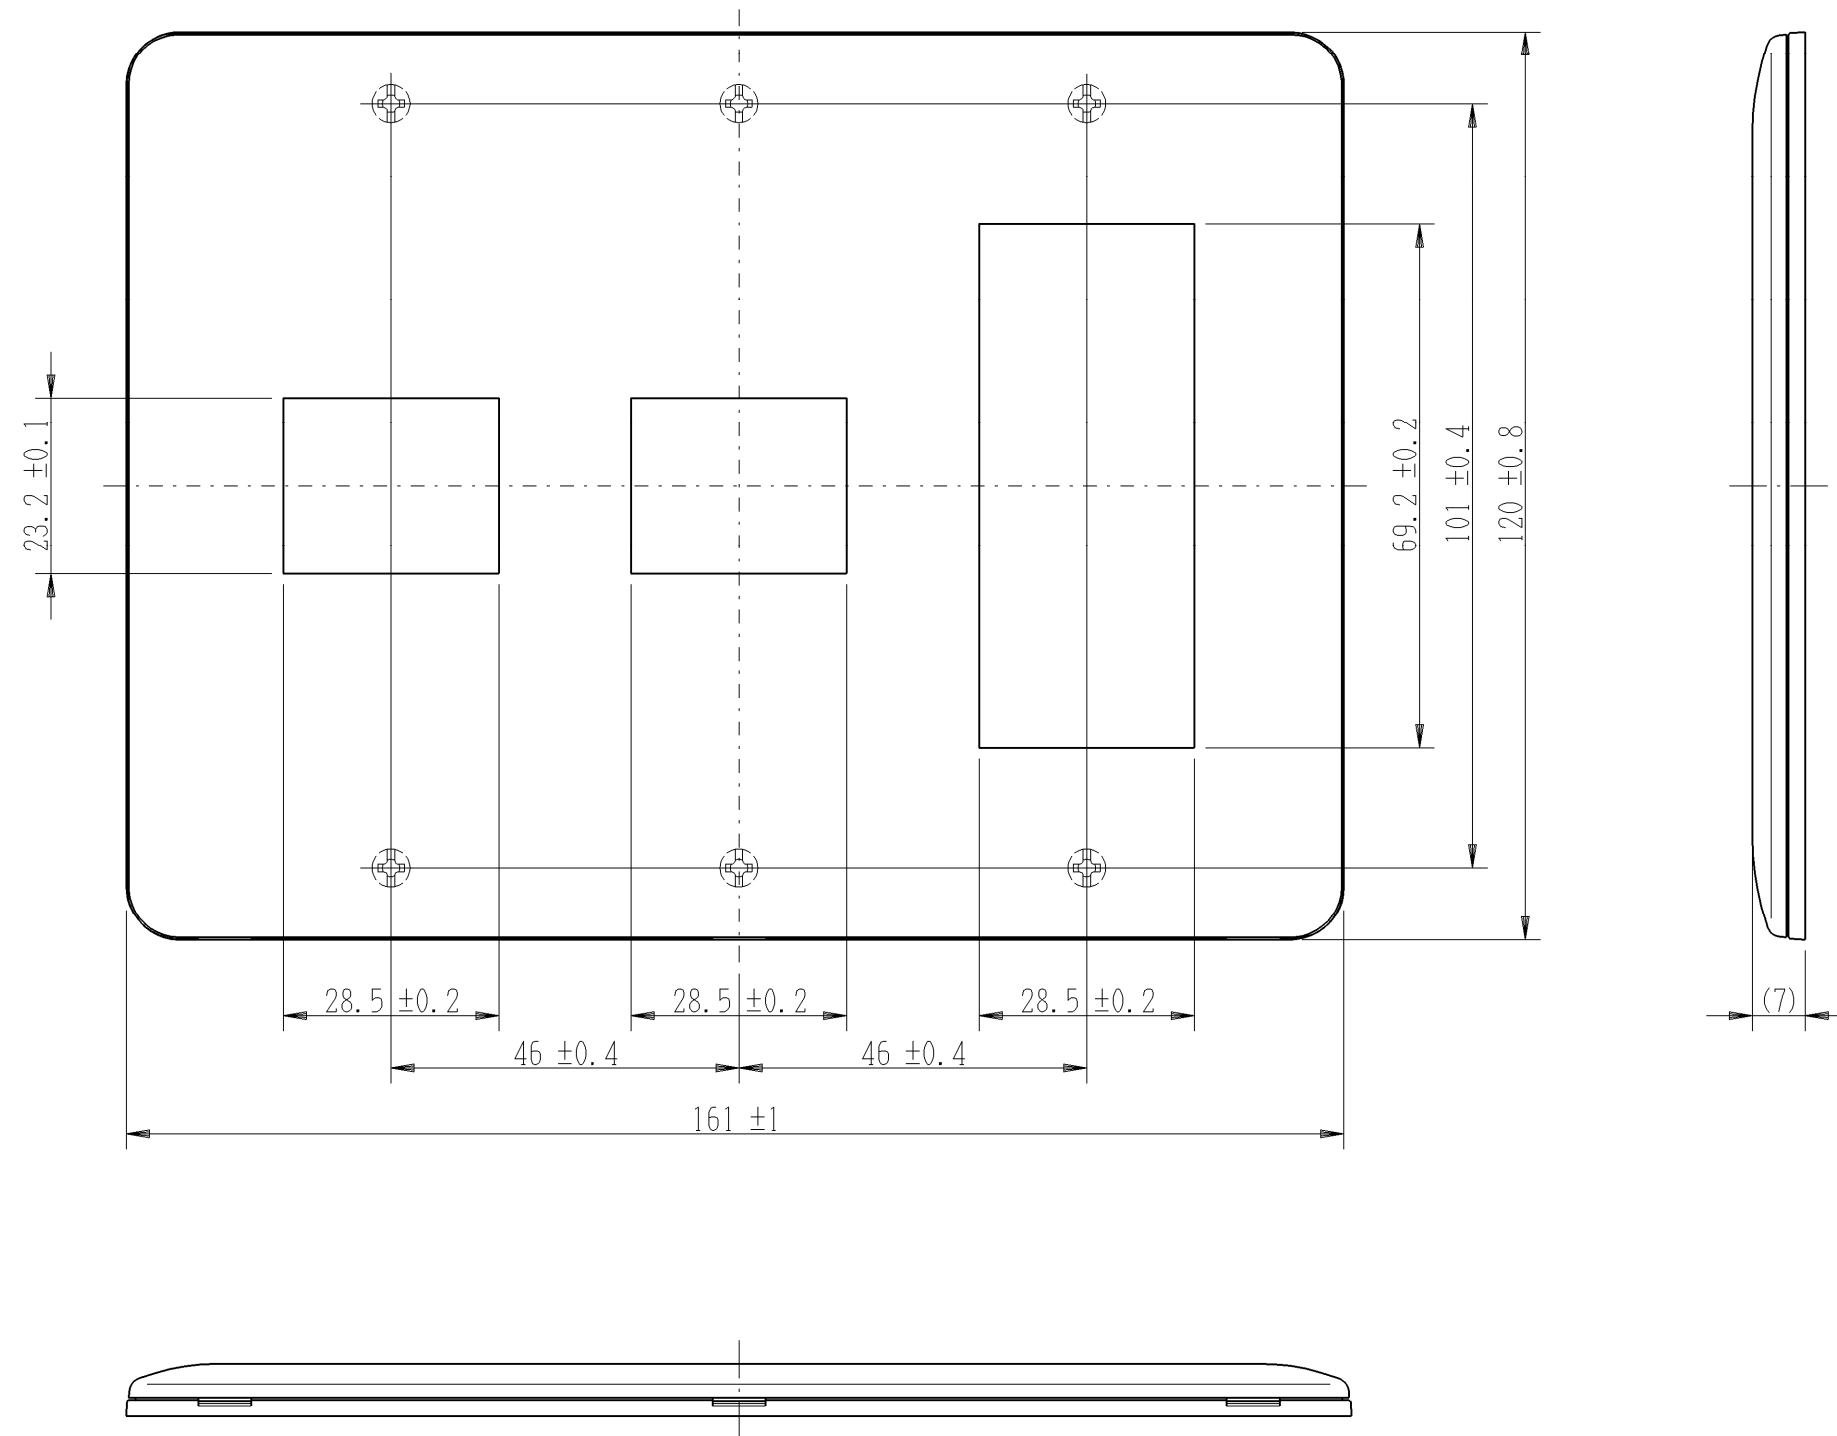

WJD-113

J・ワイド

2ピースコンセントプレート

3連用 1+1+3口

第三角法

※ 仕様及び外観は商品改良のため、予告なく変更する事がありますので、都度、最新版をご確認ください。

作成

2017年03月18日