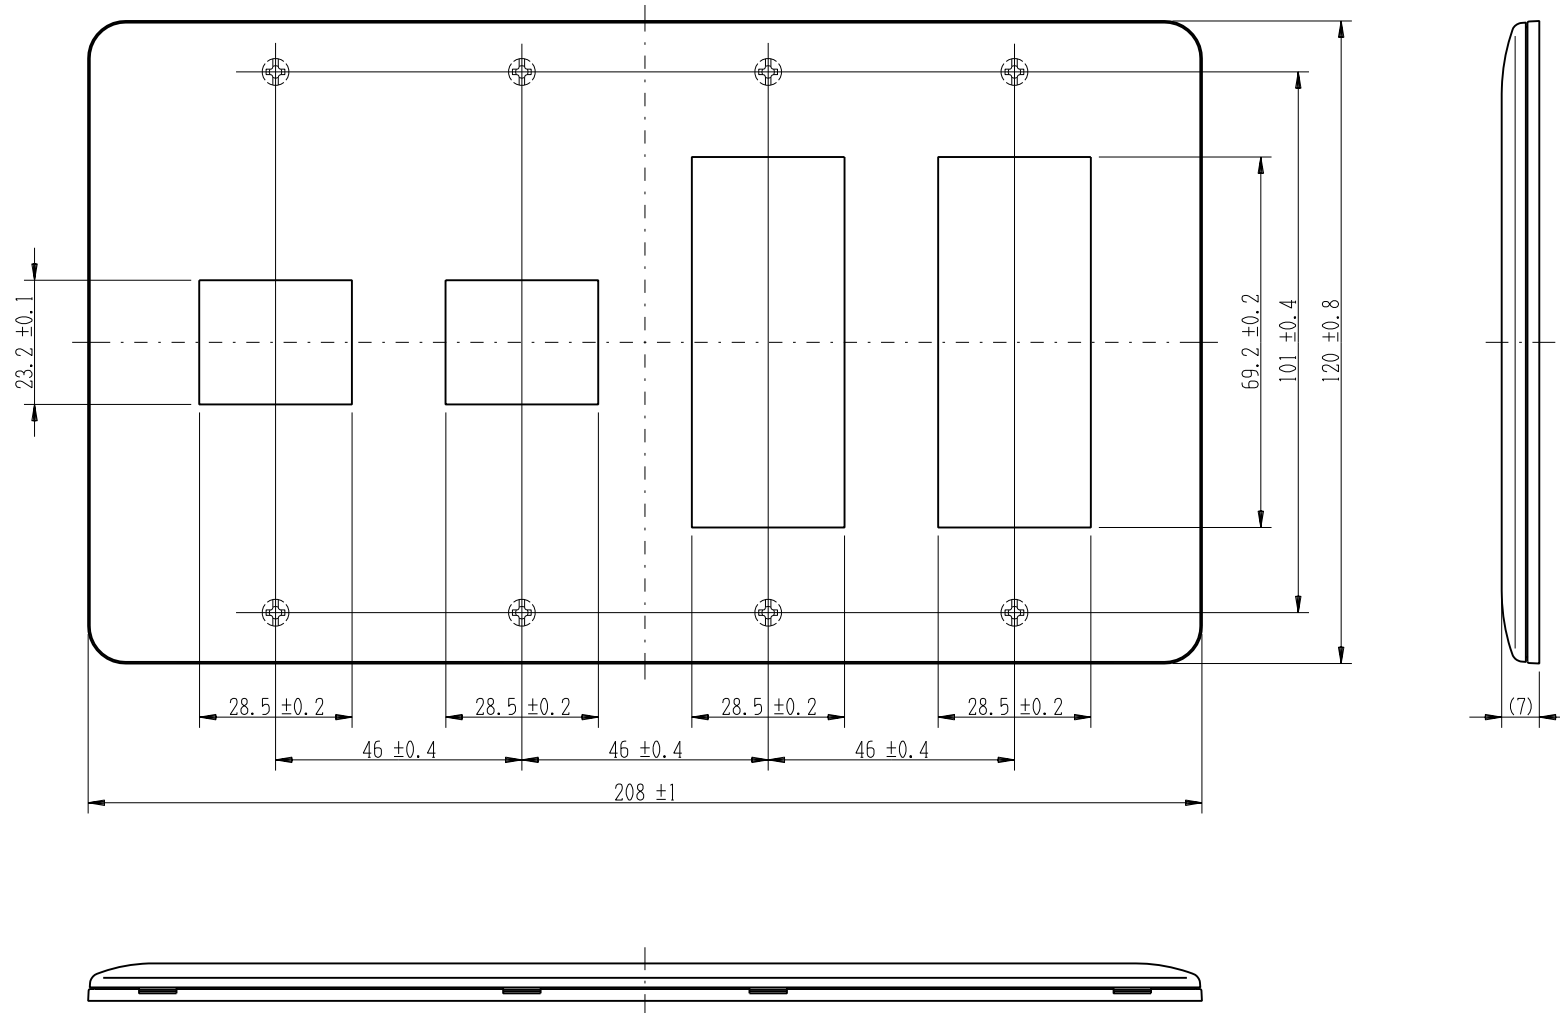

WJD-1133

J・ワイド

2ピースコンセントプレート

4連用 1+1+3+3口

第三角法

※ 仕様及び外観は商品改良のため、予告なく変更する事がありますので、都度、最新版をご確認ください。

作成

2017年03月18日