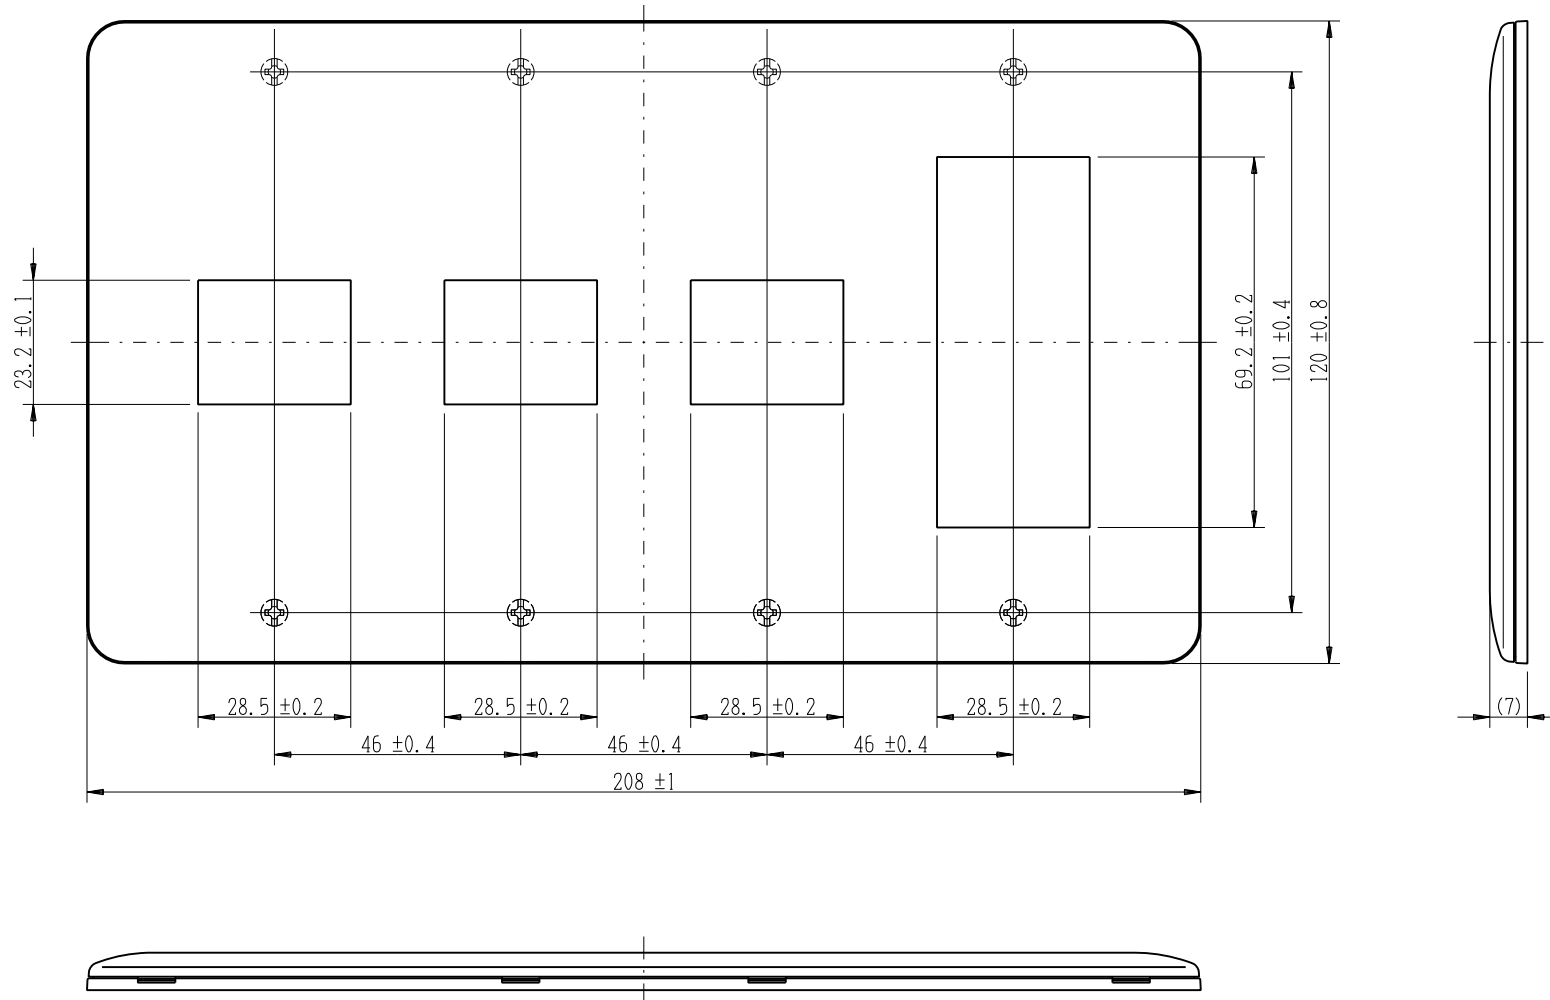

WJD-1113

J・ワイド

2ピースコンセントプレート

4連用 1+1+1+3口

第三角法

※ 仕様及び外観は商品改良のため、予告なく変更する事がありますので、都度、最新版をご確認ください。

作成

2017年03月22日