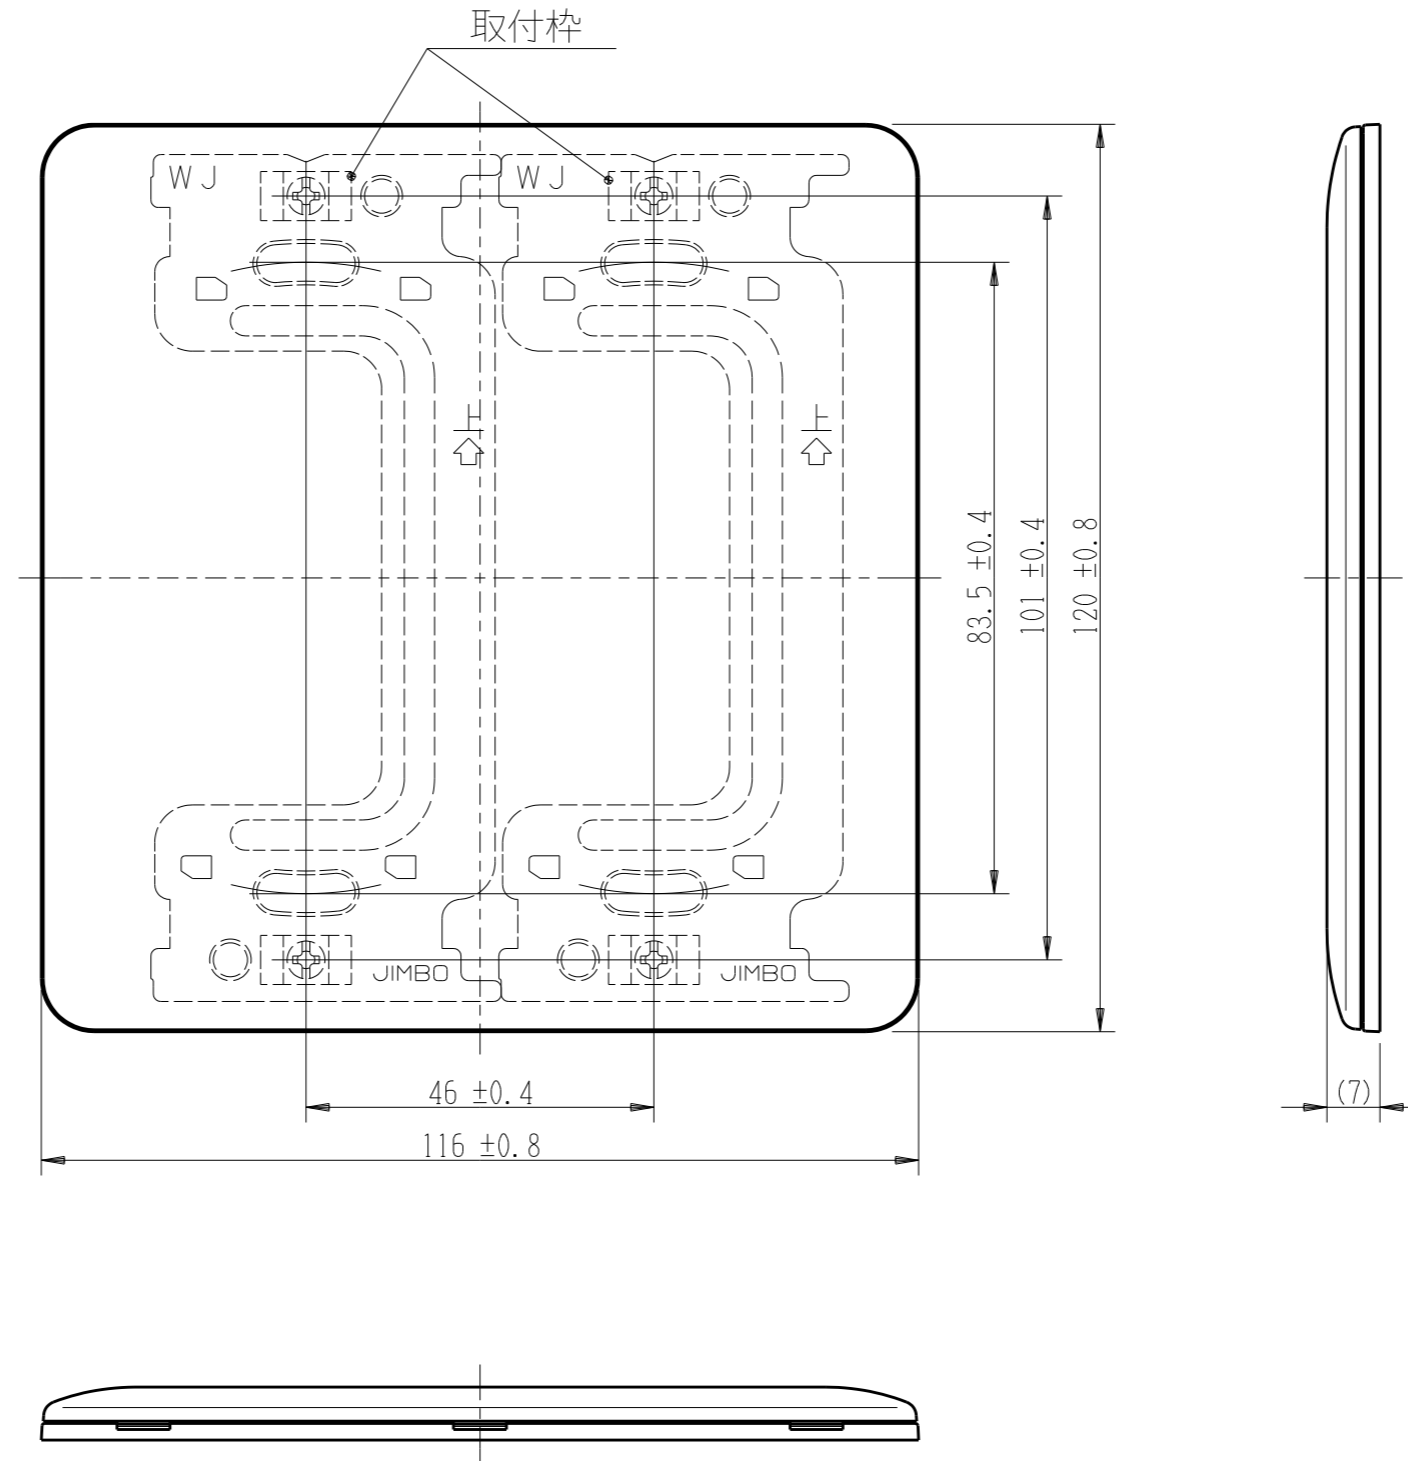

WJD-00

J・ワイド  
2ピースコンセントプレート

2連用 ブランク

第三角法

※付属品： # 3747(取付枠) × 2 鋼板 t1.2

※ 仕様及び外観は商品改良のため、予告なく変更する事がありますので、都度、最新版をご確認ください。

作成

2022年05月17日