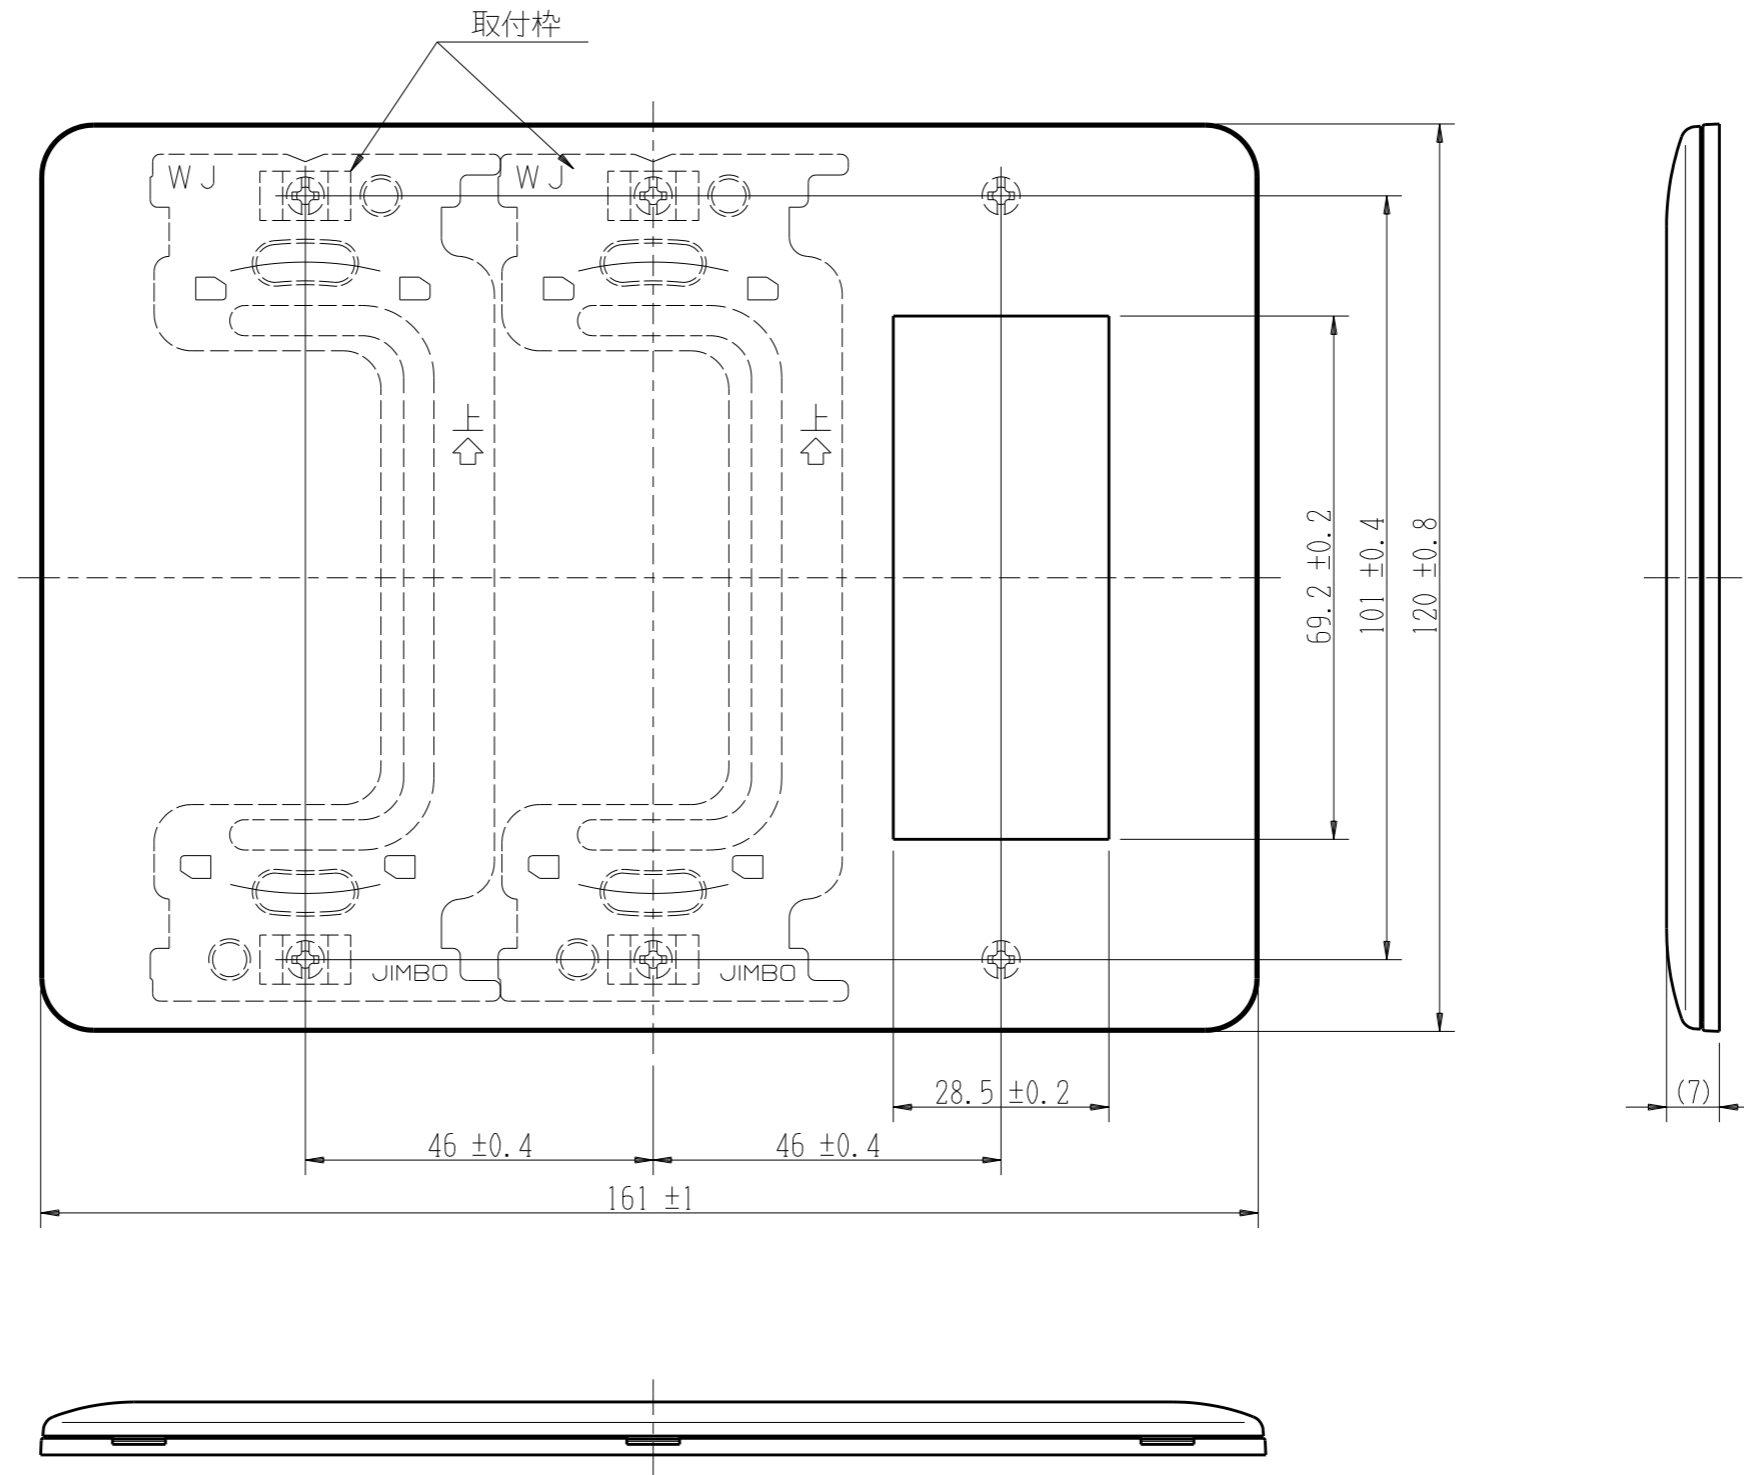

WJD-003

J・ワイド  
2ピースコンセントプレート

3連用 ブランク+ブランク+3口

第三角法

※付属品： # 3747(取付枠) × 2 鋼板 t1.2

※ 仕様及び外観は商品改良のため、予告なく変更する事がありますので、都度、最新版をご確認ください。

作成 2022年05月17日

 神保電器株式会社