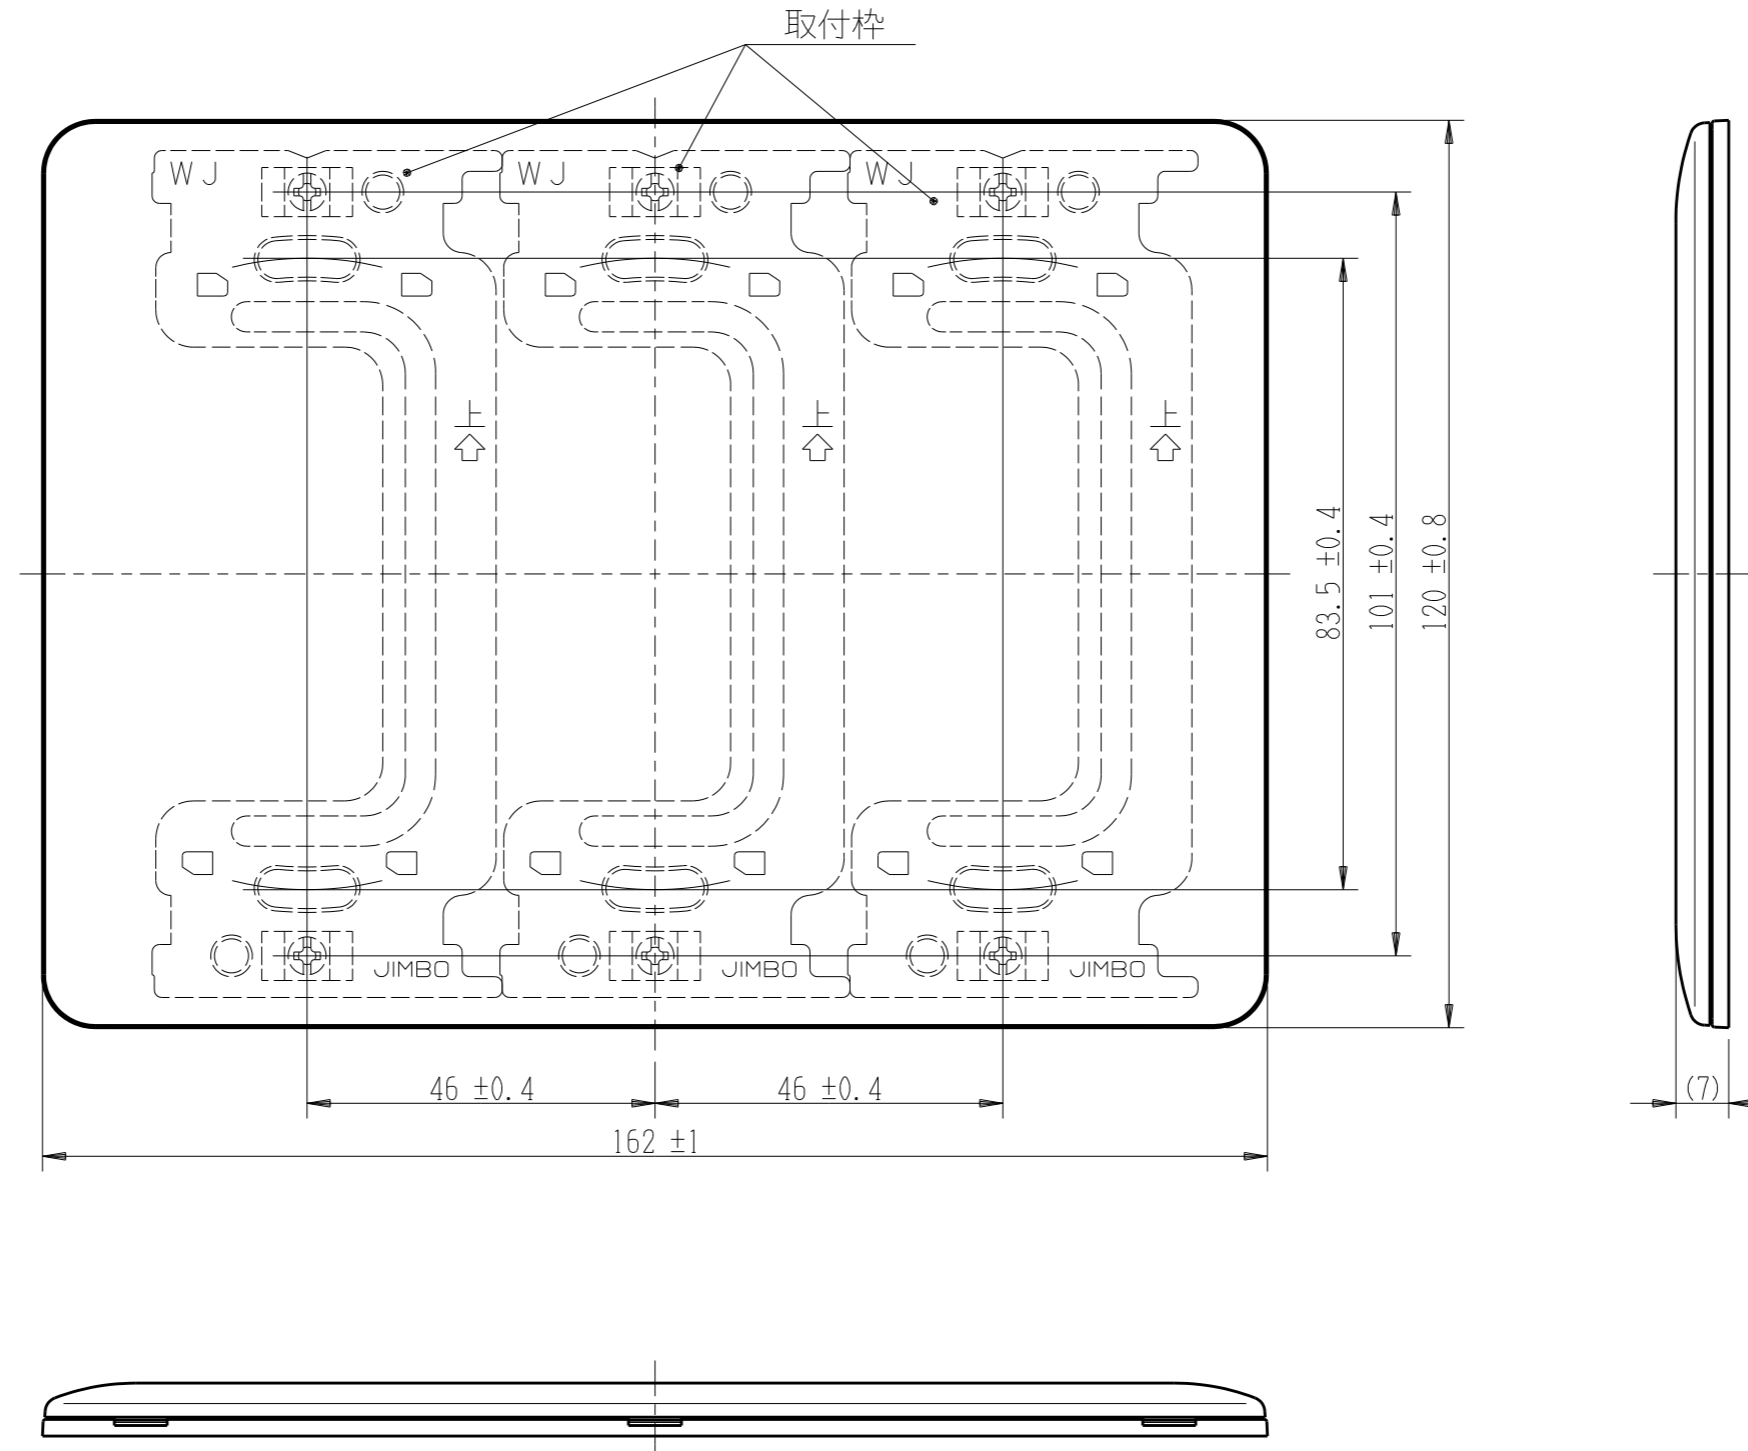

WJD-000

J・ワイド
2ピースコンセントプレート

3連用 ブランク

第三角法

※付属品： # 3747(取付枠) × 3 鋼板 t1.2

※ 仕様及び外観は商品改良のため、予告なく変更する事がありますので、都度、最新版をご確認ください。

作成

2022年05月17日