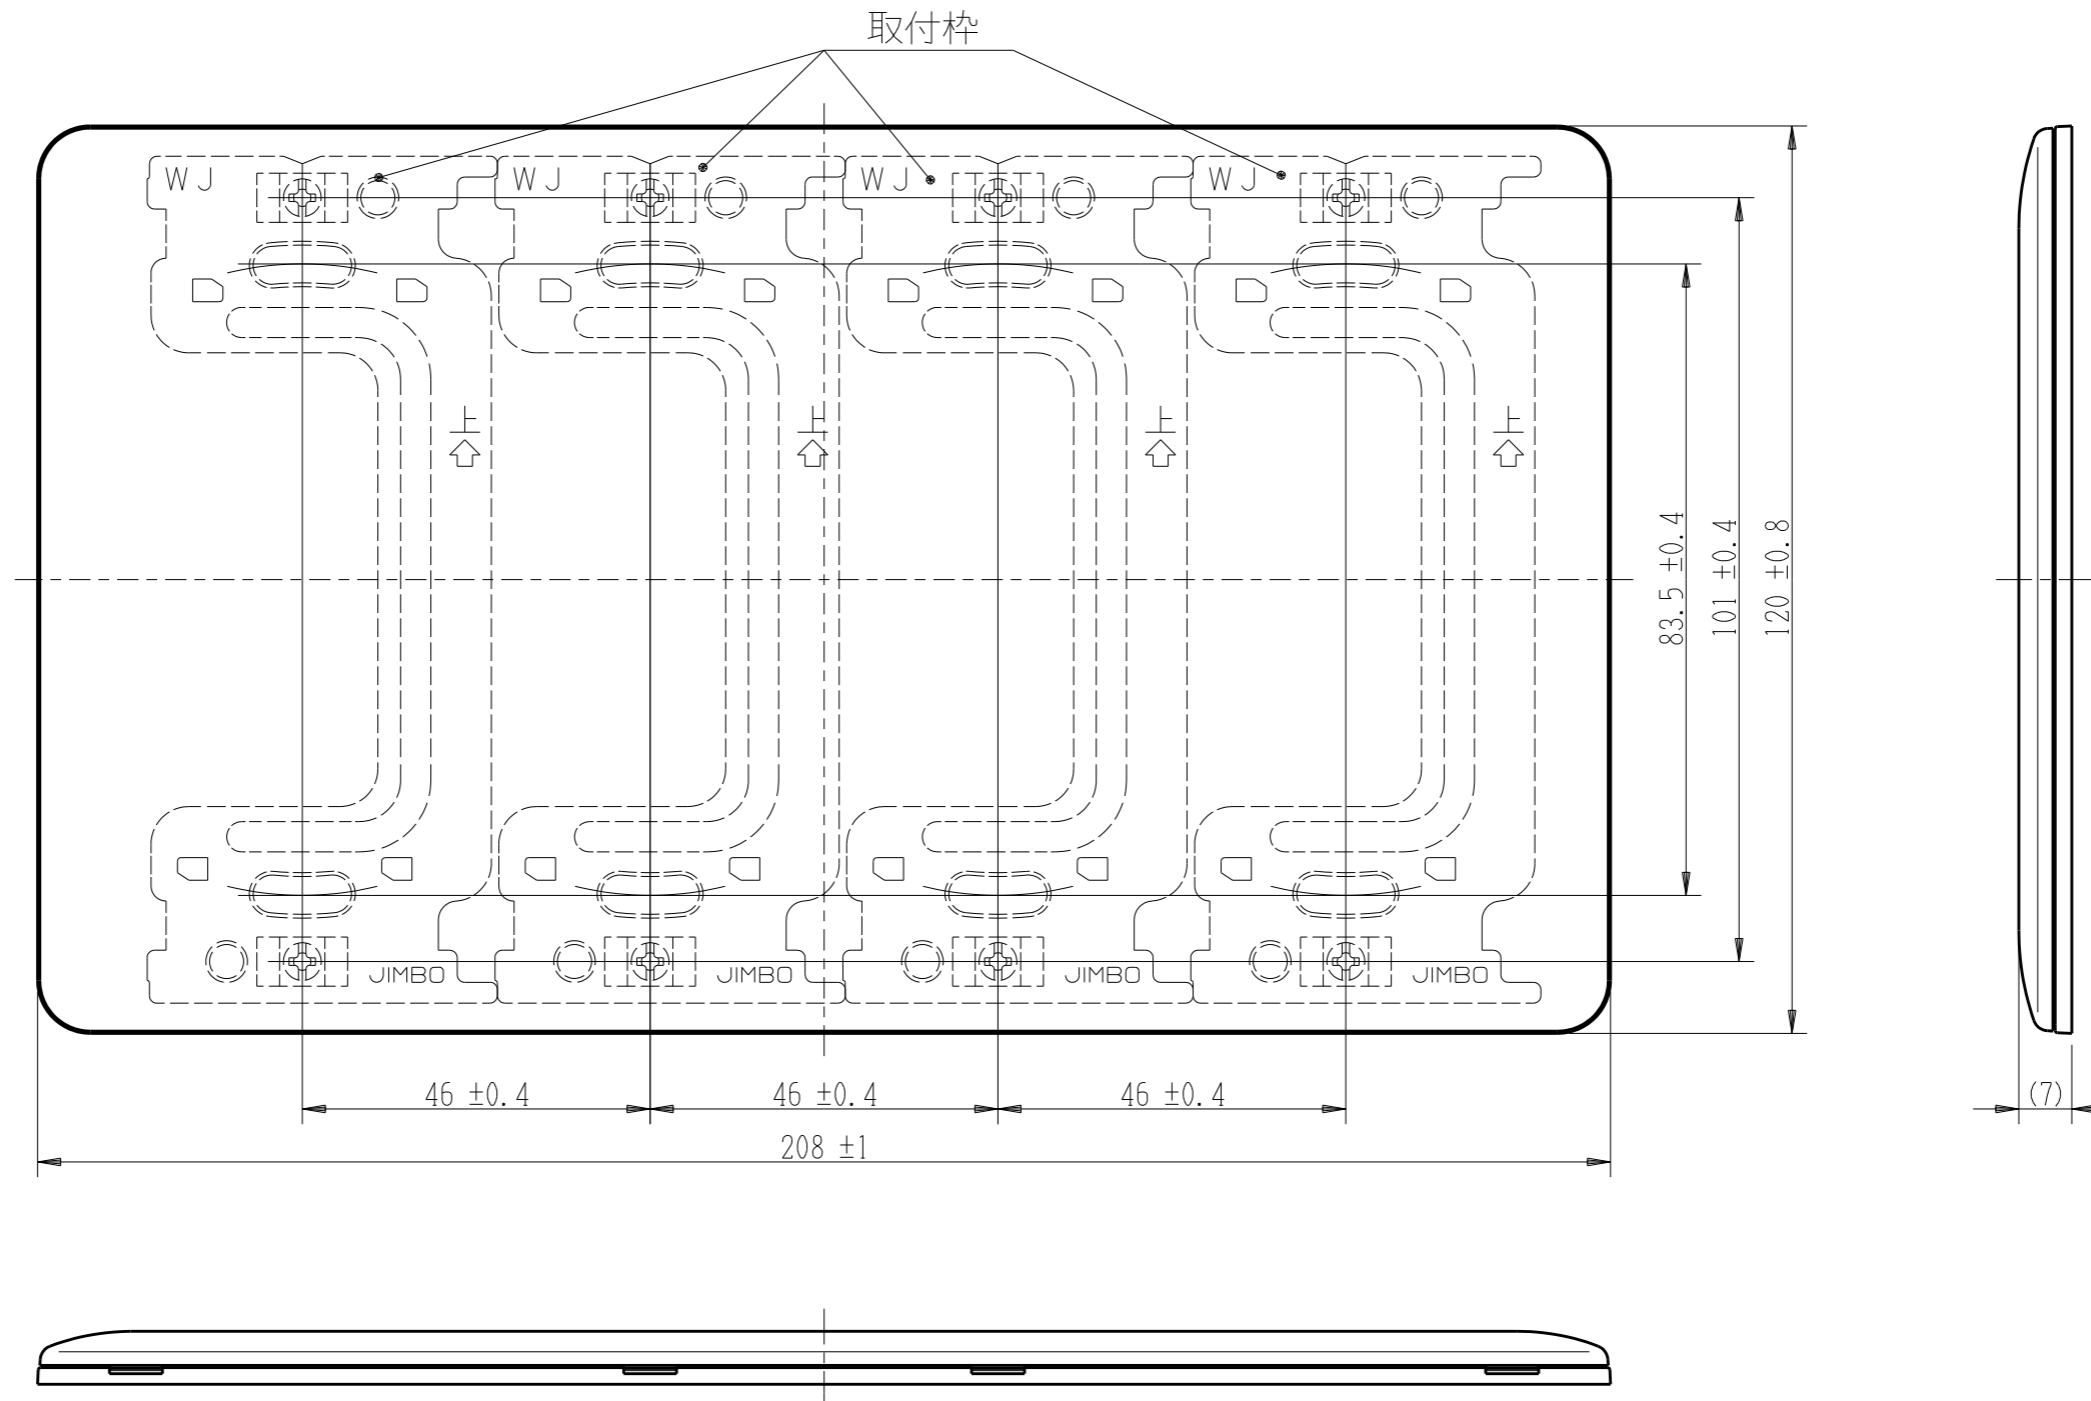

WJD-0000

J・ワイド
2ピースコンセントプレート

4連用 ブランク

第三角法

※付属品：#3747(取付枠)×4 鋼板 t1.2

※仕様及び外観は商品改良のため、予告なく変更する事がありますので、都度、最新版をご確認ください。

作成

2022年05月17日