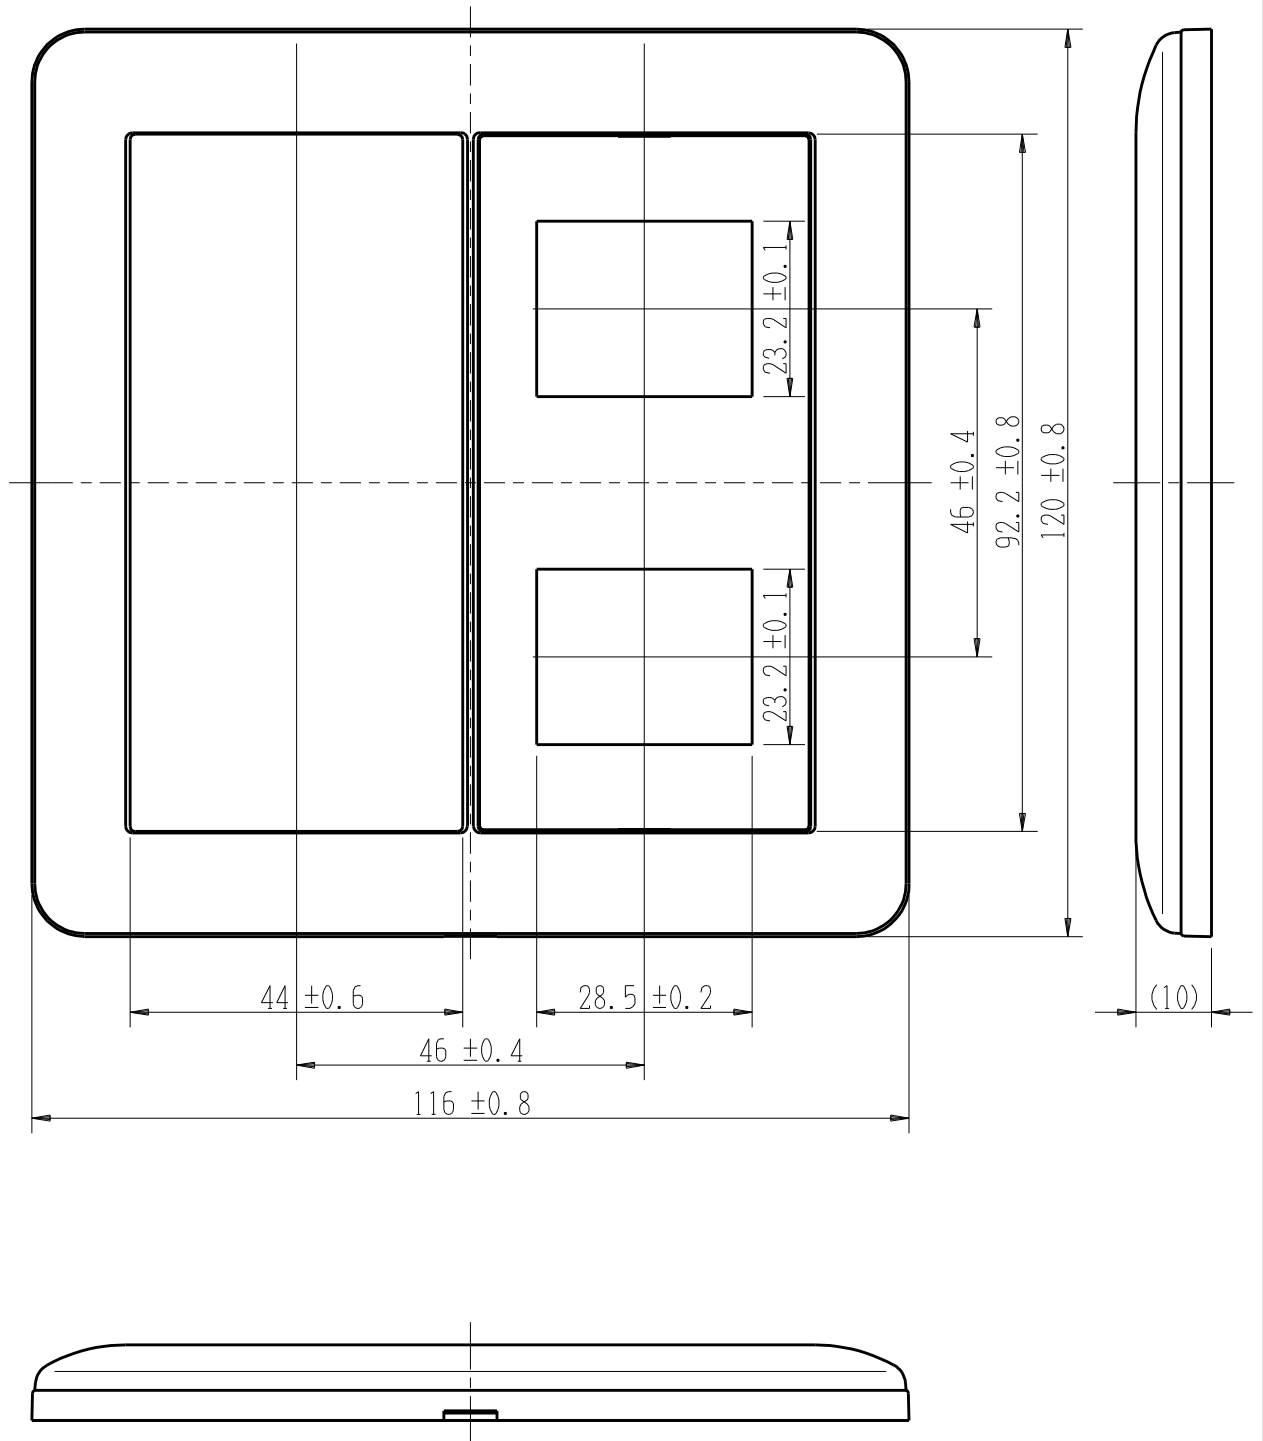

製 番	WJC-S2	製 品 名	J・ワイド スイッチ・コンセントプレート	_____
			2連用 (スイッチ+2口)	第三角法

※ 仕様及び外観は商品改良のため、予告なく変更する事がありますので、都度、最新版をご確認ください。

作 成	2020年09月29日	 神保電器株式会社
--------	-------------	--