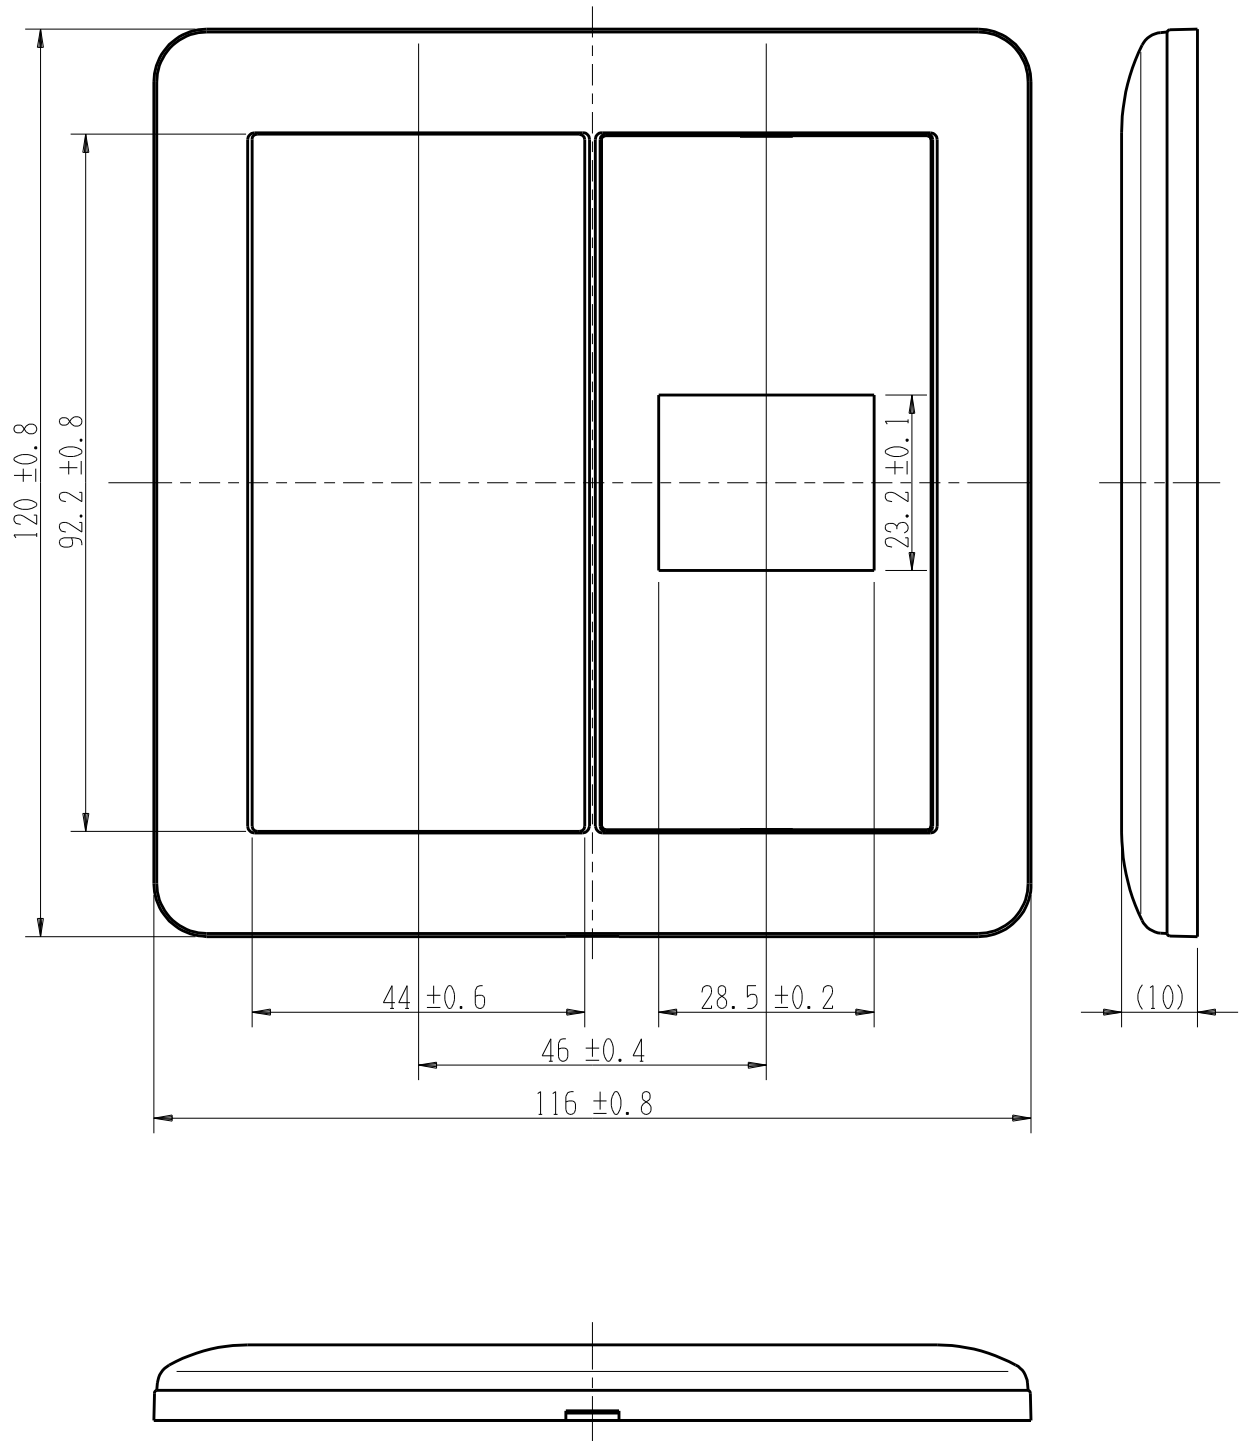

製 番	WJC-S1	製 品 名	J・ワイド スイッチ・コンセントプレート	
			2連用 (スイッチ+1口)	第三角法

※ 仕様及び外観は商品改良のため、予告なく変更する事がありますので、都度、最新版をご確認ください。

作 成	2020年09月29日	 神保電器株式会社
--------	-------------	--