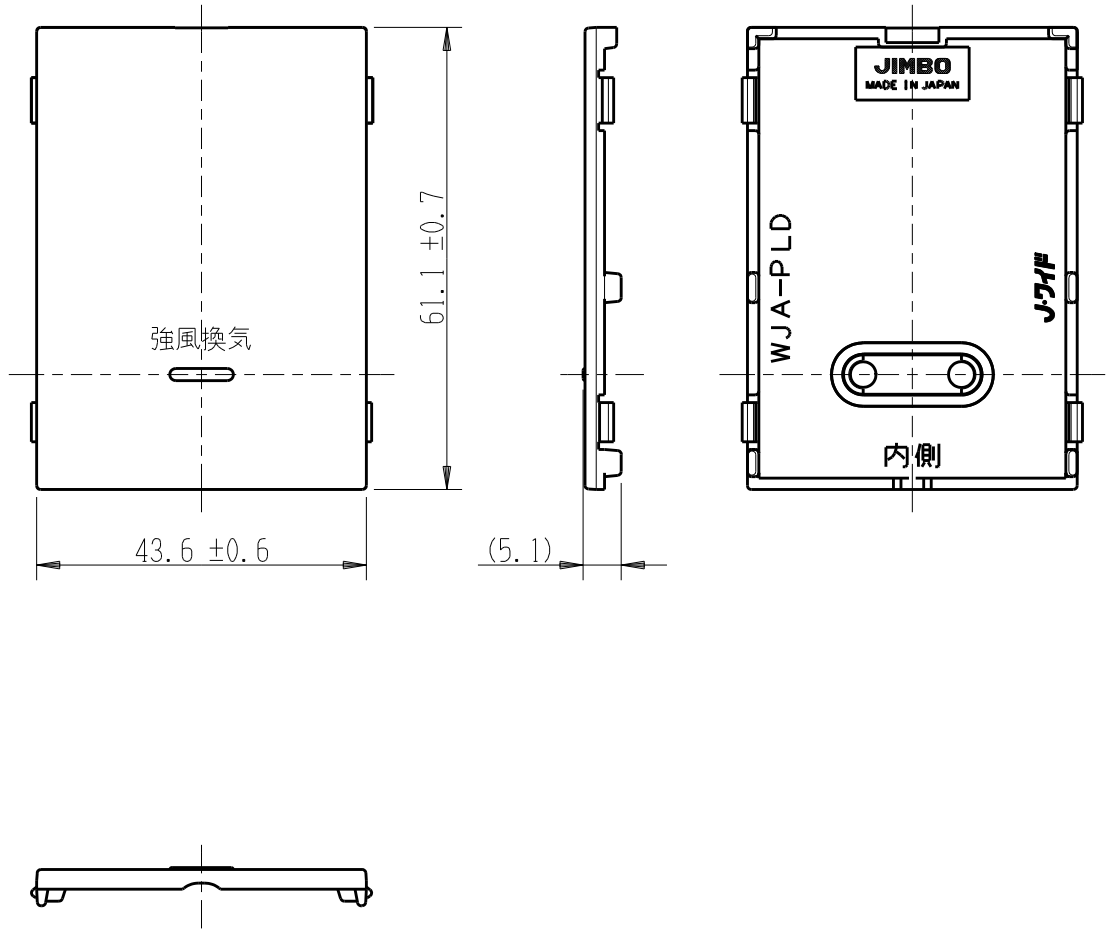

製 番	WJA-PLD-143	製 品 名	J・ワイド 化粧プレート（2/3）	
			下方スイッチ取付用	第三角法

文字色；オリジナルグレー

※ 仕様及び外観は商品改良のため、予告なく変更する事がありますので、都度、最新版をご確認ください。

作 成	2020年11月09日	 神保電器株式会社	
--------	-------------	---	--