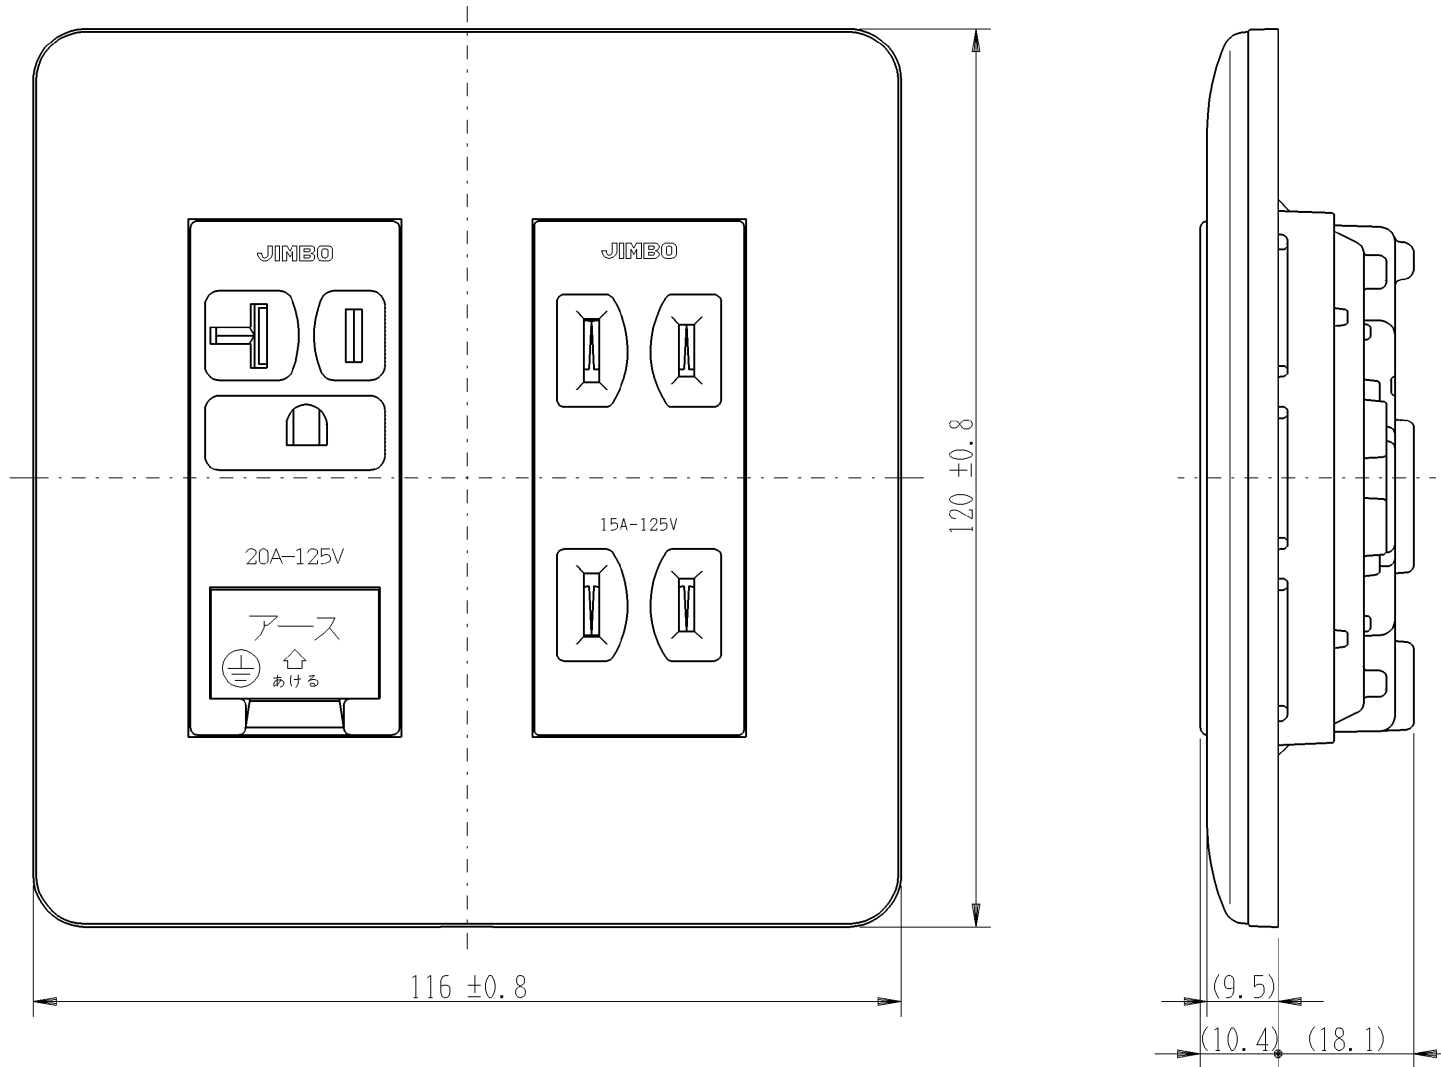

WJ33415PW

J・ワイド
埋込15A・20A共用アース・ミナル付接地コンセント(カット用)
埋込ダブルコンセント(カット用)

第三角法

JEC-BN-ITGEK
2極接地極付
20A-125V

JEC-BN-55K
2極
15A-125V

※仕様及び外観は商品改良のため、予告なく変更することがありますのでご了承ください。

作成

平成23年04月08日