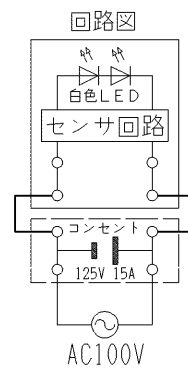

製
番

WJ03675PW

製
品

J・ワイド

感熱センサ付ナイトライト,埋込コンセント

JEC-BN-NLHS 明るさセンサ付 AC100V 50/60Hz 0.7W
JEC-BN-5 2極 15A-125V

第三角法

配線図