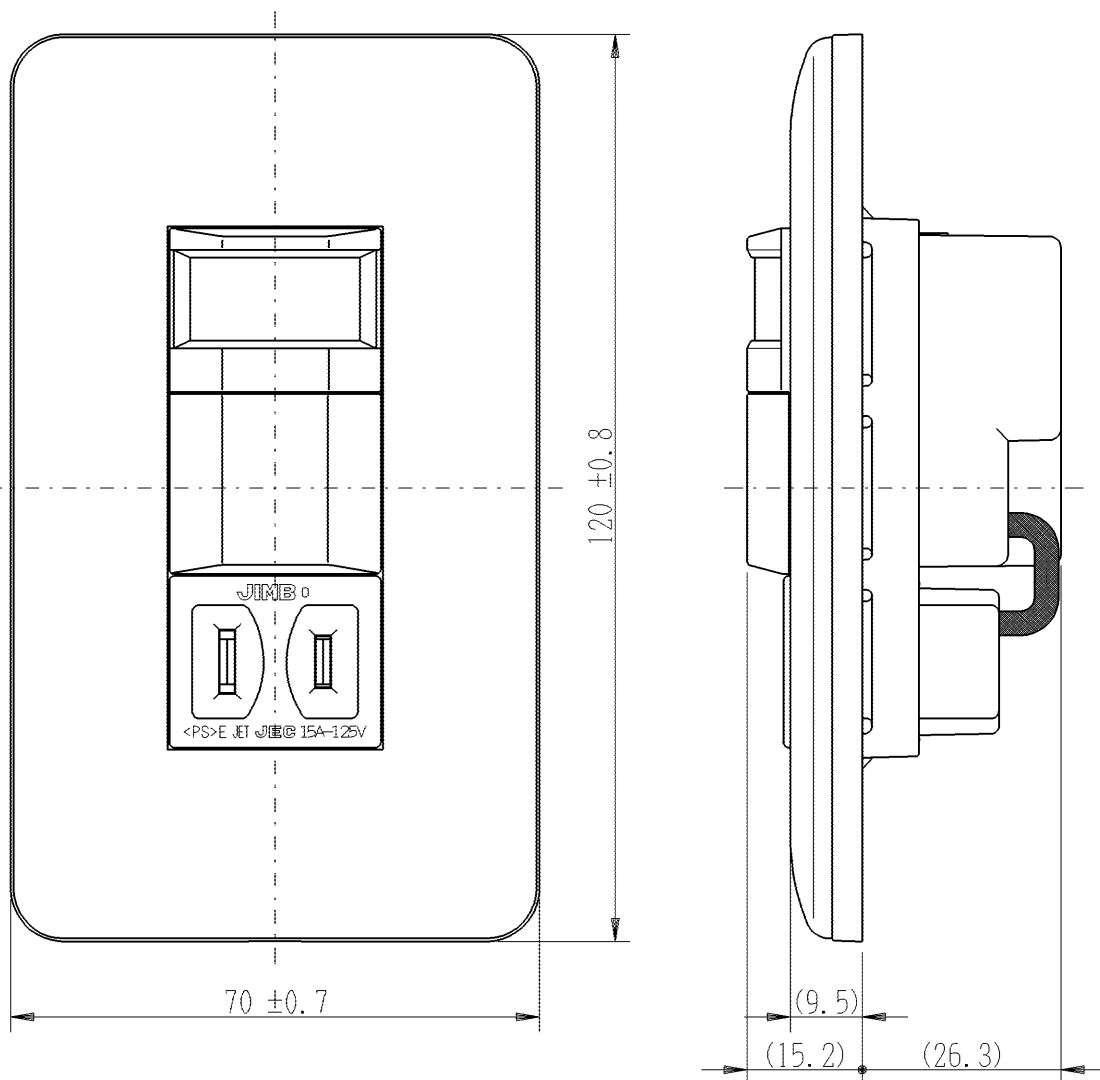

製
番

WJ03675PW

製
品

J・ワイド

感熱センサ付ナイトライト,埋込コンセント

JEC-BN-NLHS 明るさセンサ付 AC100V 50/60Hz 0.7W
JEC-BN-5 2極 15A-125V

第三角法

配線図