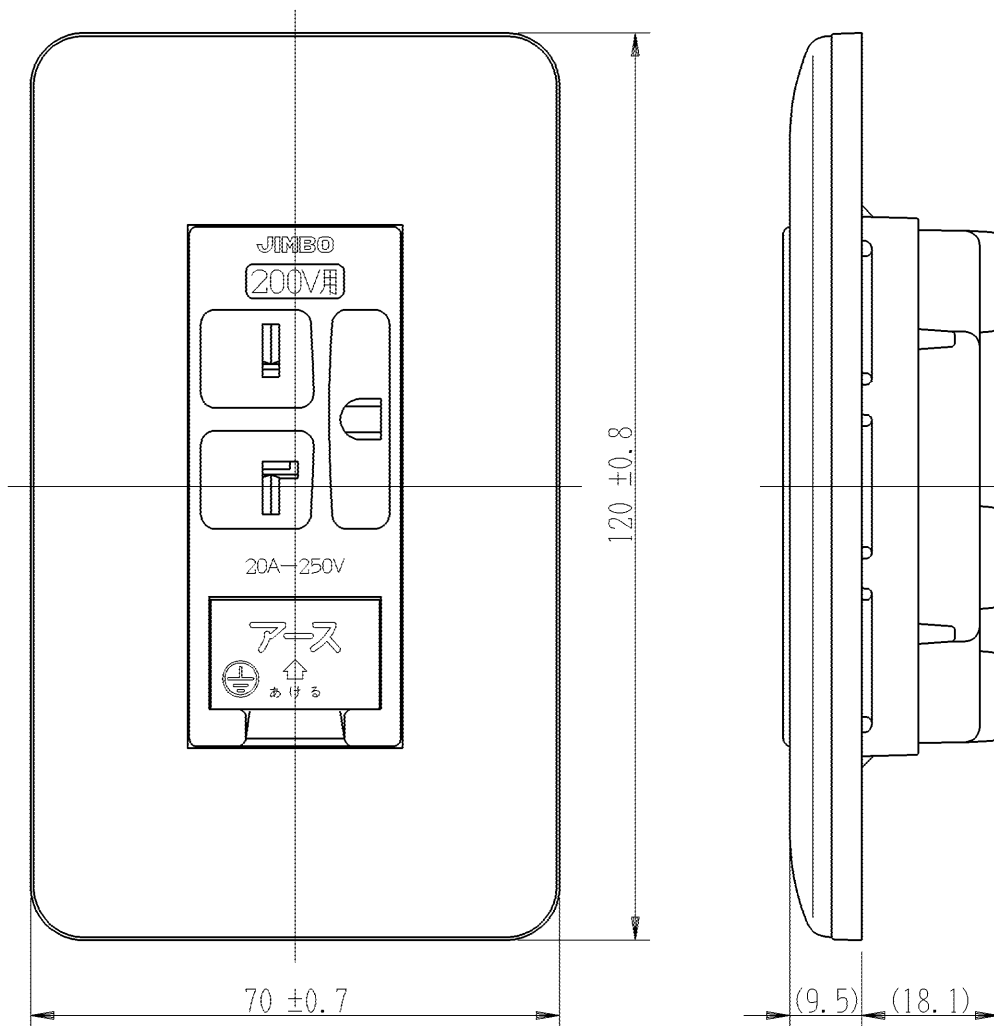

製
番

WJ03420PW

製
品
名

J・ワイド

埋込アースミナル付15A・20A共用接地コンセント

JEC-BN-LIGEK 2極接地極付 20A-250V

第三角法

※仕様および外観は商品改良のため、予告なく変更することがありますのでご了承ください。