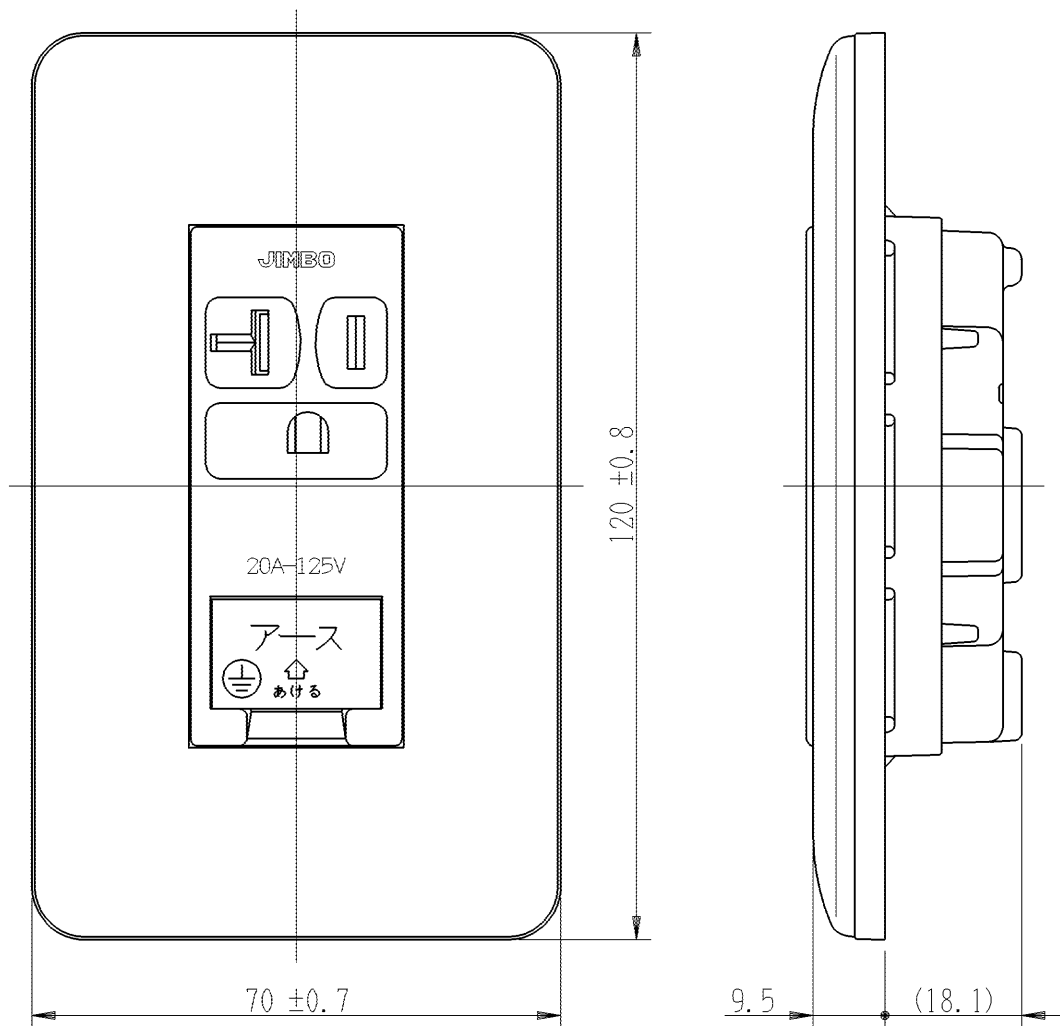

製
番

WJ03410PW

製
品
名

J・ワイド
埋込アースターミナル付15A・20A共用接地コンセント
JEC-BN-ITGEK 2極接地極付 20A-125V

第三角法

※仕様および外観は商品改良のため、予告なく変更することがありますのでご了承ください。

作
成

平成19年04月19日