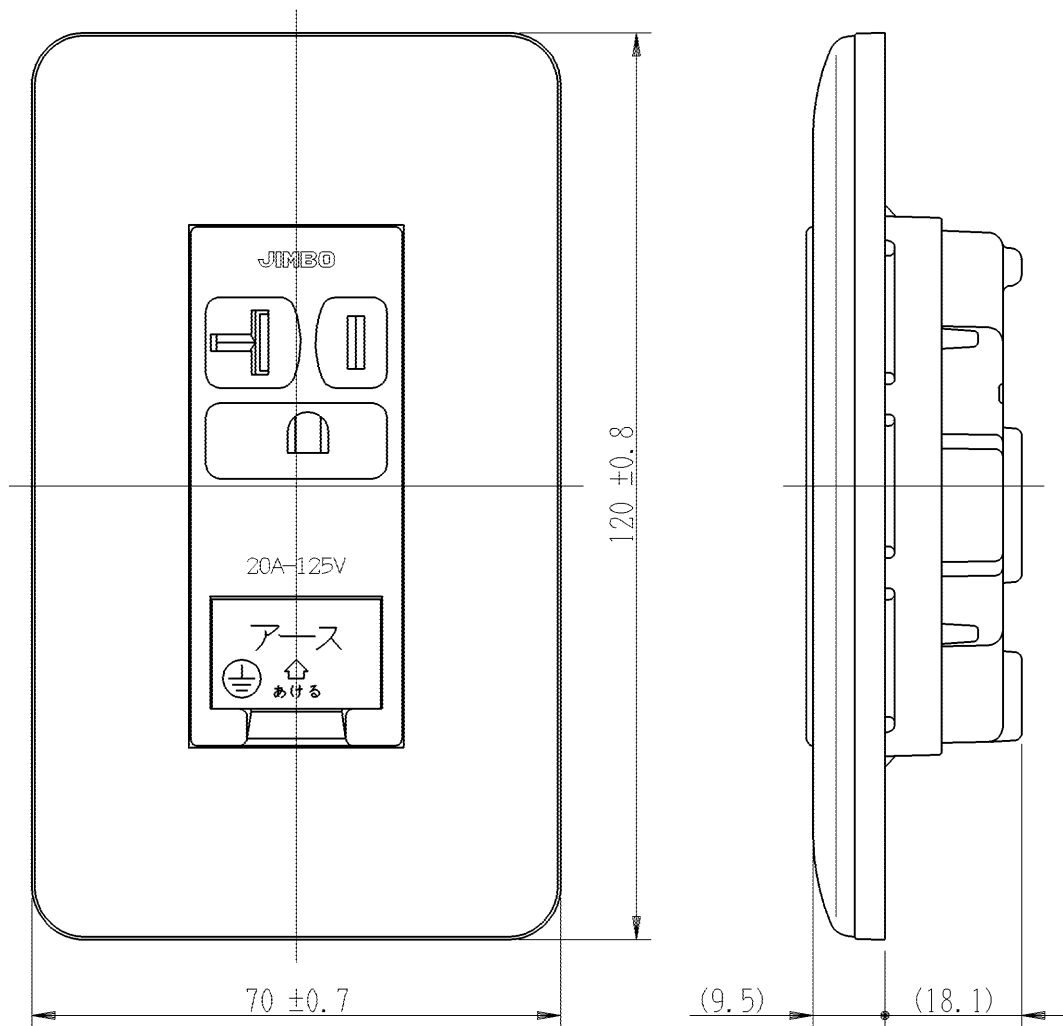

製
番

WJ03410L

製
品
名

J・ワイド
埋込アースミナル付15A・20A共用接地コンセント

JEC-BN-ITGEK 2極接地極付 20A-125V

第三角法

※仕様および外観は商品改良のため、予告なく変更することがありますのでご了承ください。

作
成