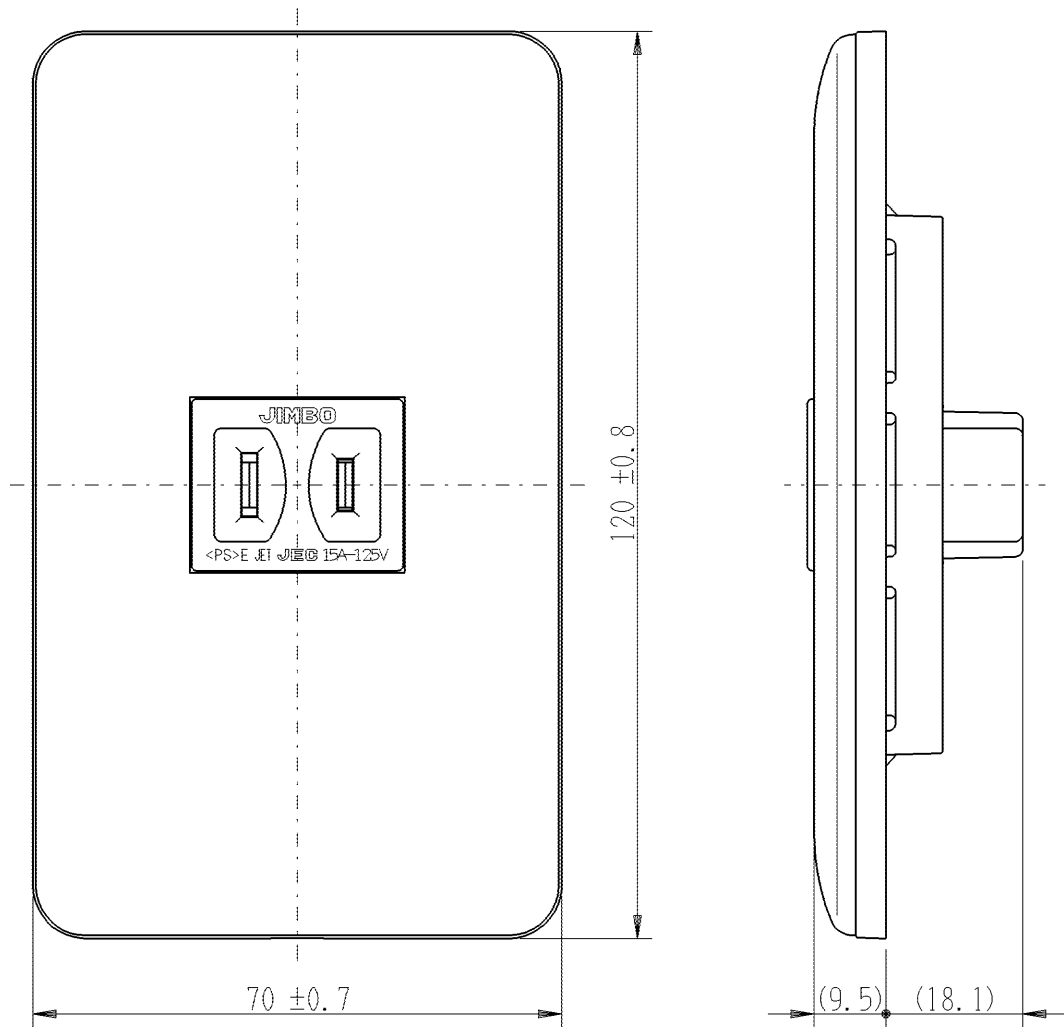

製 番	WJ01401PW	製 品 名	J・ワイド	
			埋込コンセント	
			JEC-BN-5 2極 15A-125V	第三角法

※仕様および外観は商品改良のため、予告なく変更することがありますのでご了承ください。

作 成	平成15年08月06日	 神保電器株式会社
--------	-------------	--