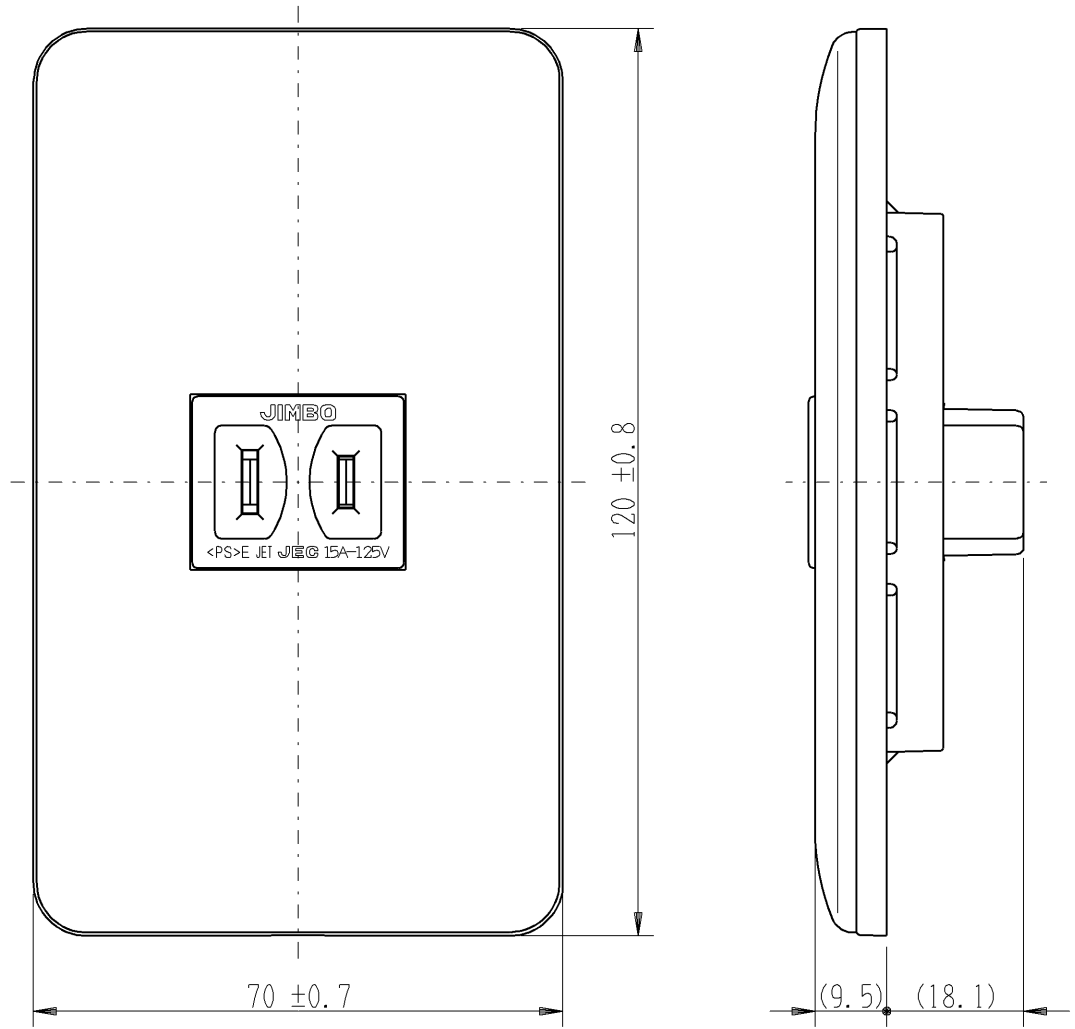

製 番	WJ01401L	製 品 名	J・ワイド	第三角法
			埋込コンセント	
			JEC-BN-5 2極 15A-125V	

※仕様および外観は商品改良のため、予告なく変更することがありますのでご了承ください。

作 成	平成24年04月23日	 神保電器株式会社
--------	-------------	--