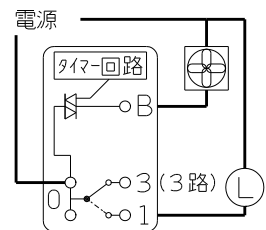

製 番	WJ-TMGC3G	製 品 名	J・ワイド 埋込電子式タイマスイッチ 6時間ガイド・チェック用 /3路ガイドスイッチ付	特定電気用品
			タイマ回路 1.5A-100V 照明回路 単極3路 15A-125V	許容差：0.5 第三角法

※取付枠 WJH-1が付属します。

※部寸法は取付時、壁面よりの寸法です。

適合負荷
換気扇 2~100W

配線図

回路図

※仕様及び外観は商品改良のため、予告なく変更する事がありますので、都度、最新版をご確認ください。