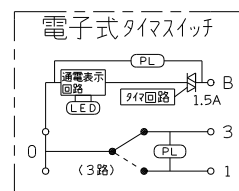

製 番	WJ-TMGC3G	製 品 名	J・ワイド 埋込電子式タイマスイッチ 6時間ガイド・チェック用 /3路ガイドスイッチ付	特定電気用品
			タイマ回路 1.5A-100V 照明回路 単極3路 15A-125V	許容差：0.5 第三角法

※取付枠 WJH-1が付属します。

※部寸法は取付時、壁面よりの寸法です。

適合負荷
換気扇 2~100W

配線図

回路図

※仕様及び外観は商品改良のため、予告なく変更する事がありますので、都度、最新版をご確認ください。