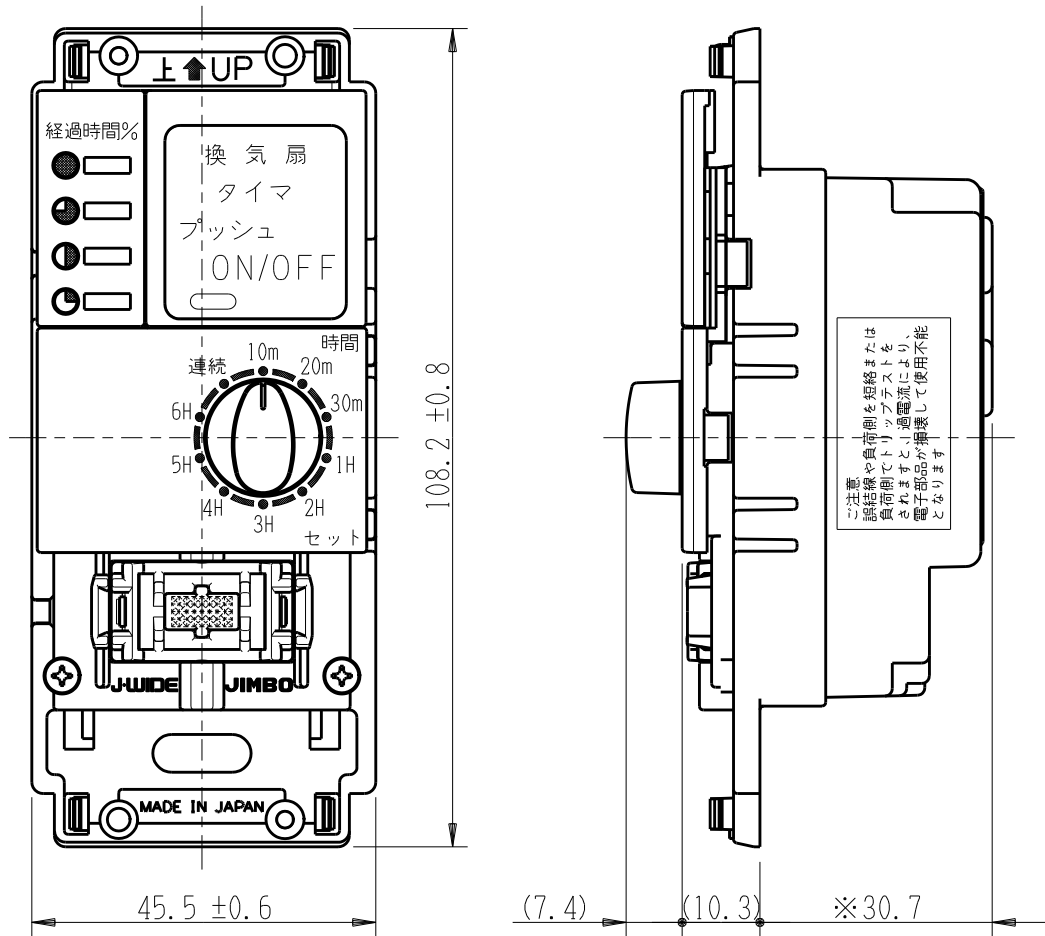

製 番	WJ-TMGC3G	製 品 名	J・ワイド 埋込電子式タイマスイッチ 6時間ガイド・チェック用 /3路ガイドスイッチ付	特定電気用品
			タイマ回路 1.5A-100V 照明回路 単極3路 15A-125V	許容差：0.5 第三角法

※取付枠 WJH-1が付属します。

※部寸法は取付時、壁面よりの寸法です。

適合負荷
換気扇 2~100W

配線図

回路図

※仕様及び外観は商品改良のため、予告なく変更する事がありますので、都度、最新版をご確認ください。