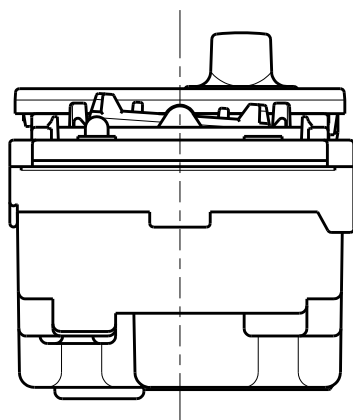

製 番	WJ-TMGC3G	製 品 名	J・ワイド 埋込電子式タイマスイッチ 6時間ガイド・チェック用 /3路ガイドスイッチ付	特定電気用品
			タイマ回路 1.5A-100V 照明回路 単極3路 15A-125V	許容差：0.5 第三角法

※取付枠 WJH-1が付属します。

※部寸法は取付時、壁面よりの寸法です。

適合負荷
換気扇 2~100W

配線図

回路図

※仕様及び外観は商品改良のため、予告なく変更する事がありますので、都度、最新版をご確認ください。