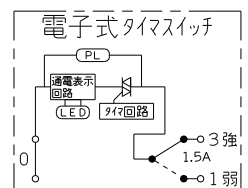

製 番	WJ-TM3GC	製 品 名	J・ワイド 埋込電子式タイマスイッチ 6時間 強弱切換形 ガイド・チェック用	特定電気用品
			タイマ回路 1.5A-100V	許容差：0.5 第三角法

※取付枠 WJH-1が付属します。

※部寸法は取付時、壁面よりの寸法です。

適合負荷
換気扇 2~100W

配線図

回路図

※このスイッチには浴室照明用スイッチがありません。

照明用スイッチを設ける場合2連以上の取付枠、プレートが必要になります。