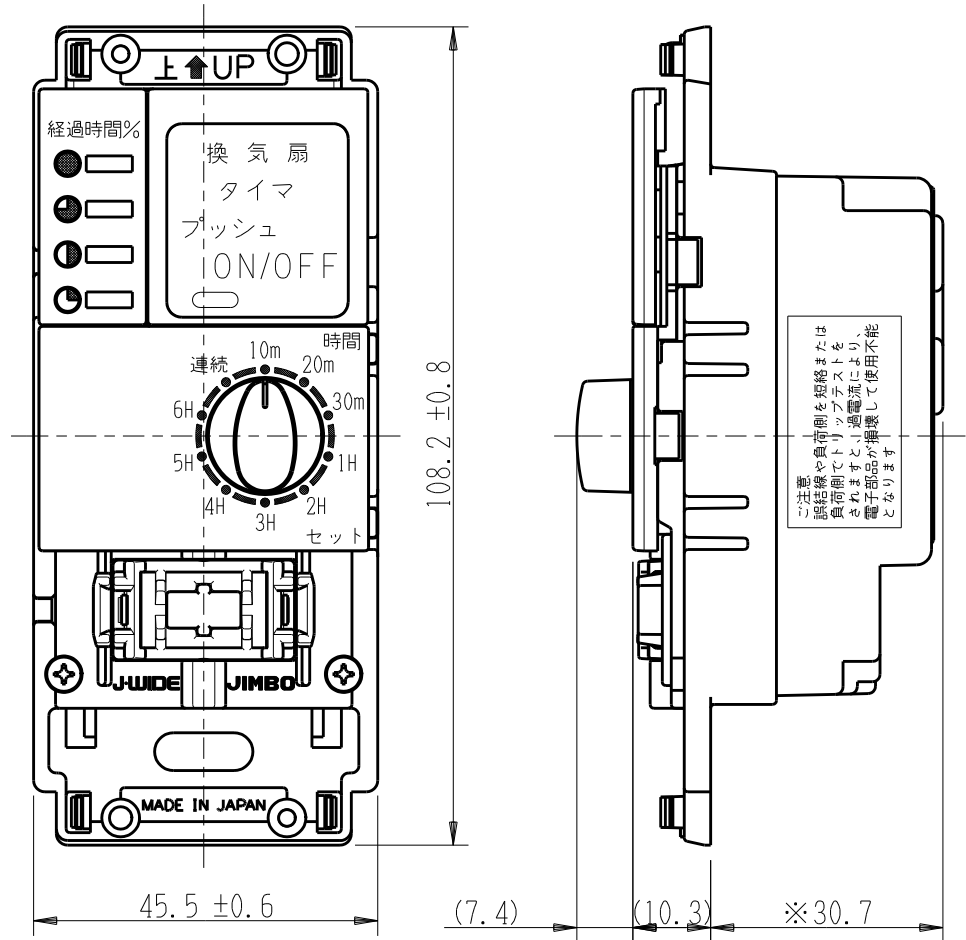

製 番	WJ-TM3GC	製 品 名	J・ワイド 埋込電子式タイマスイッチ 6時間 強弱切換形 ガイド・チェック用	特定電気用品
			タイマ回路 1.5A-100V	許容差：0.5 第三角法

※取付枠 WJH-1が付属します。

※部寸法は取付時、壁面よりの寸法です。

適合負荷
換気扇 2~100W

配線図

回路図

※このスイッチには浴室照明用スイッチがありません。

照明用スイッチを設ける場合2連以上の取付枠、プレートが必要になります。