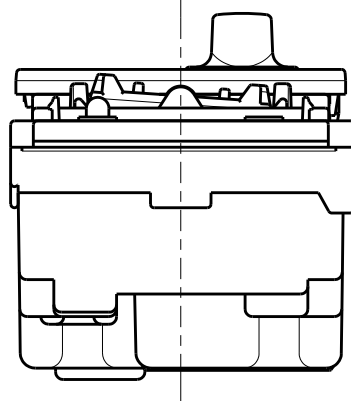

製 番	WJ-TM3GC	製 品 名	J・ワイド 埋込電子式タイマスイッチ 6時間 強弱切換形 ガイド・チェック用	特定電気用品
			タイマ回路 1.5A-100V	許容差：0.5 第三角法

※取付枠 WJH-1が付属します。

※部寸法は取付時、壁面よりの寸法です。

適合負荷
換気扇 2~100W

配線図

回路図

※このスイッチには浴室照明用スイッチがありません。

照明用スイッチを設ける場合2連以上の取付枠、プレートが必要になります。