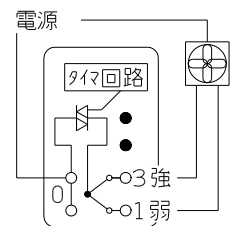

製 番	WJ-TM3GC	製 品 名	J・ワイド 埋込電子式タイマスイッチ 6時間 強弱切換形 ガイド・チェック用	特定電気用品
			タイマ回路 1.5A-100V	許容差：0.5 第三角法

※取付枠 WJH-1が付属します。

※部寸法は取付時、壁面よりの寸法です。

適合負荷
換気扇 2~100W

配線図

回路図

※このスイッチには浴室照明用スイッチがありません。

照明用スイッチを設ける場合2連以上の取付枠、プレートが必要になります。