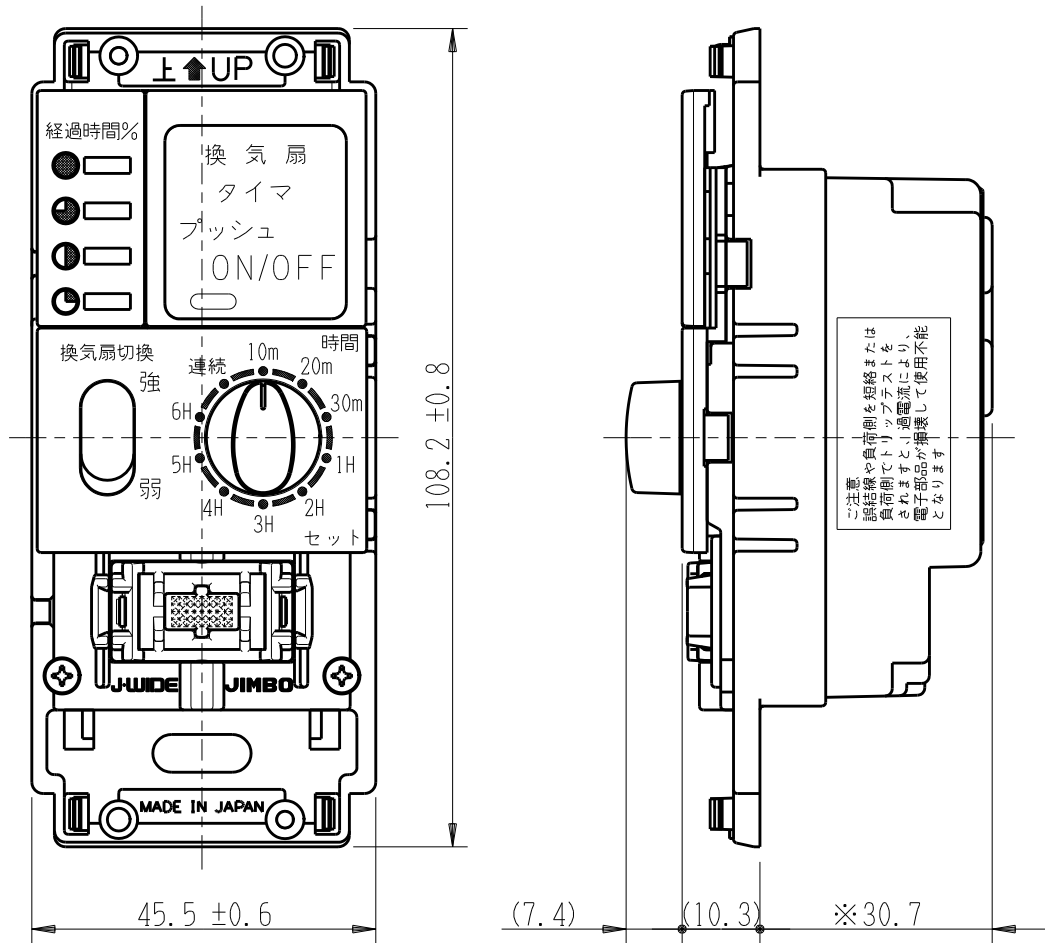

製 番	WJ-TM3GC3G	製 品 名	J・ワイド 埋込電子式タイマスイッチ 6時間 強弱切換形 ガイド・チェック用/3路ガイドスイッチ付	特定電気用品
			タイマ回路 1.5A-100V 照明回路 単極3路 15A-125V	許容差：0.5 第三角法

※取付枠 WJH-1が付属します。

※部寸法は取付時、壁面よりの寸法です。

適合負荷
換気扇 2~100W

配線図

回路図

※仕様及び外観は商品改良のため、予告なく変更する事がありますので、都度、最新版をご確認ください。