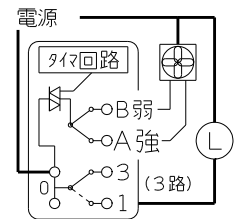

製 番	WJ-TM3GC3G	製 品 名	J・ワイド 埋込電子式タイマスイッチ 6時間 強弱切換形 ガイド・チェック用/3路ガイドスイッチ付	特定電気用品
			タイマ回路 1.5A-100V 照明回路 単極3路 15A-125V	許容差：0.5 第三角法

※取付枠 WJH-1が付属します。

※部寸法は取付時、壁面よりの寸法です。

適合負荷
換気扇 2~100W

配線図

回路図

※仕様及び外観は商品改良のため、予告なく変更する事がありますので、都度、最新版をご確認ください。