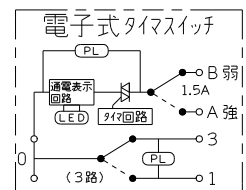

製 番	WJ-TM3GC3G	製 品 名	J・ワイド 埋込電子式タイマスイッチ 6時間 強弱切換形 ガイド・チェック用/3路ガイドスイッチ付	特定電気用品
			タイマ回路 1.5A-100V 照明回路 単極3路 15A-125V	許容差：0.5 第三角法

※取付枠 WJH-1が付属します。

※部寸法は取付時、壁面よりの寸法です。

適合負荷
換気扇 2~100W

配線図

回路図

※仕様及び外観は商品改良のため、予告なく変更する事がありますので、都度、最新版をご確認ください。