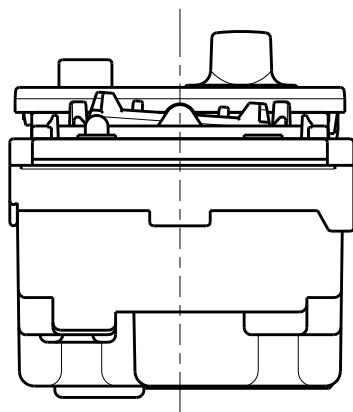

製 番	WJ-TM3GC3G	製 品 名	J・ワイド 埋込電子式タイマスイッチ 6時間 強弱切換形 ガイド・チェック用/3路ガイドスイッチ付	特定電気用品
			タイマ回路 1.5A-100V 照明回路 単極3路 15A-125V	許容差：0.5 第三角法

※取付枠 WJH-1が付属します。

※部寸法は取付時、壁面よりの寸法です。

適合負荷
換気扇 2~100W

配線図

回路図

※仕様及び外観は商品改良のため、予告なく変更する事がありますので、都度、最新版をご確認ください。