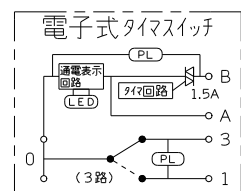

製 番	WJ-TM2GC3G	製 品 名	J・ワイド 埋込電子式タイマスイッチ 6時間 2箇所操作形 ガイド・チェック用 /3路ガイドスイッチ付	特定電気用品
			タイマ回路 1.5A-100V 照明回路 単極3路 15A-125V	許容差：0.5 第三角法

※取付枠 WJH-1が付属します。

※部寸法は取付時、壁面よりの寸法です。

適合負荷  
換気扇 2~100W

配線図

回路図

※仕様及び外観は商品改良のため、予告なく変更する事がありますので、都度、最新版をご確認ください。