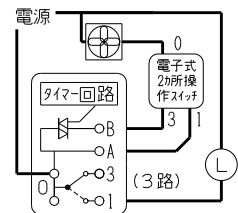

製 番	WJ-TM2GC3G	製 品 名	J・ワイド 埋込電子式タイマスイッチ 6時間 2箇所操作形 ガイド・チェック用 /3路ガイドスイッチ付	特定電気用品
			タイマ回路 1.5A-100V 照明回路 単極3路 15A-125V	許容差：0.5 第三角法

※取付枠 WJH-1が付属します。

※部寸法は取付時、壁面よりの寸法です。

適合負荷  
換気扇 2~100W

配線図

回路図

※仕様及び外観は商品改良のため、予告なく変更する事がありますので、都度、最新版をご確認ください。