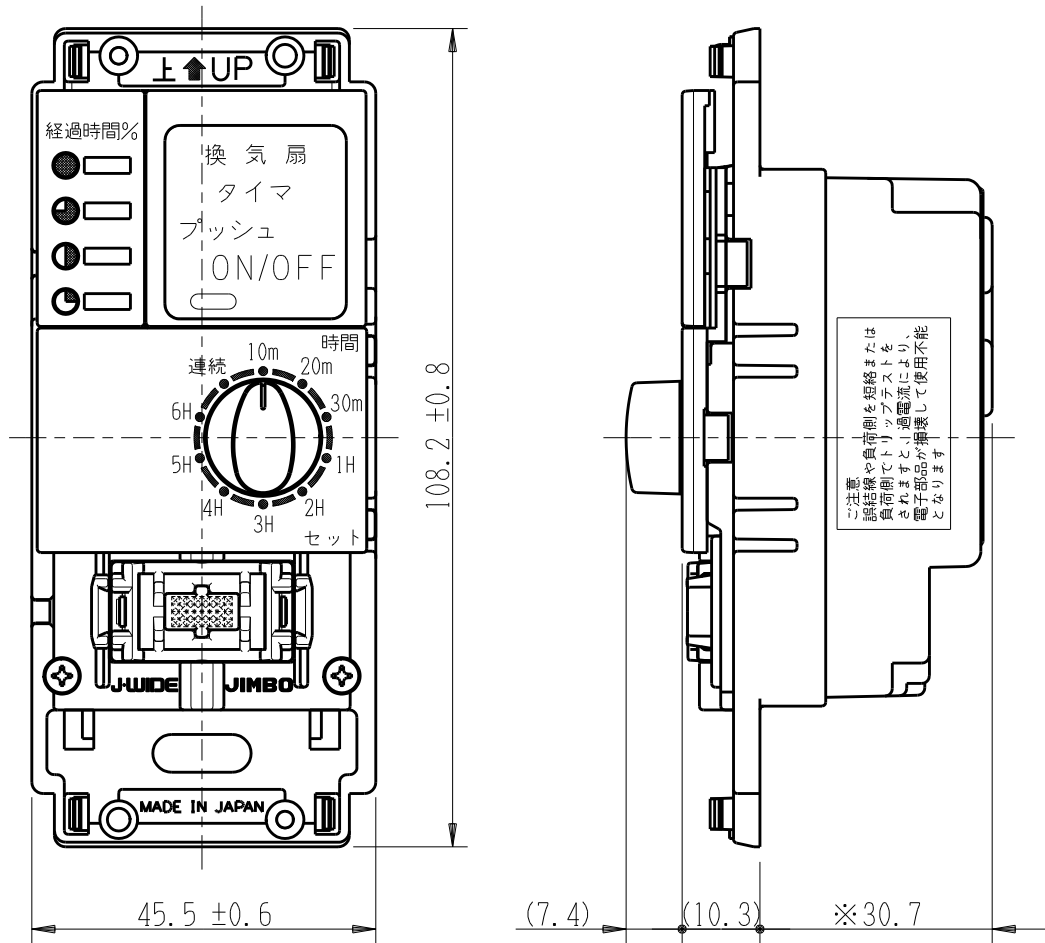

製 番	WJ-TM2GC3G	製 品 名	J・ワイド 埋込電子式タイマスイッチ 6時間 2箇所操作形 ガイド・チェック用 /3路ガイドスイッチ付	特定電気用品
			タイマ回路 1.5A-100V 照明回路 単極3路 15A-125V	許容差：0.5 第三角法

※取付枠 WJH-1が付属します。

※部寸法は取付時、壁面よりの寸法です。

適合負荷  
換気扇 2~100W

配線図

回路図

※仕様及び外観は商品改良のため、予告なく変更する事がありますので、都度、最新版をご確認ください。