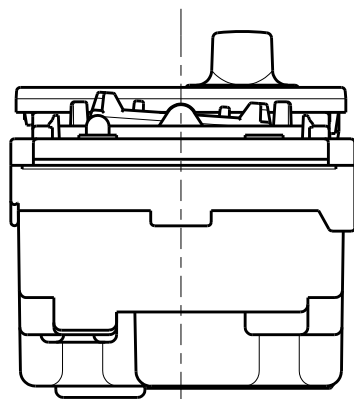

製 番	WJ-TM2GC3G	製 品 名	J・ワイド 埋込電子式タイマスイッチ 6時間 2箇所操作形 ガイド・チェック用 /3路ガイドスイッチ付	特定電気用品
			タイマ回路 1.5A-100V 照明回路 単極3路 15A-125V	許容差：0.5 第三角法

※取付枠 WJH-1が付属します。

※部寸法は取付時、壁面よりの寸法です。

適合負荷  
換気扇 2~100W

配線図

回路図

※仕様及び外観は商品改良のため、予告なく変更する事がありますので、都度、最新版をご確認ください。