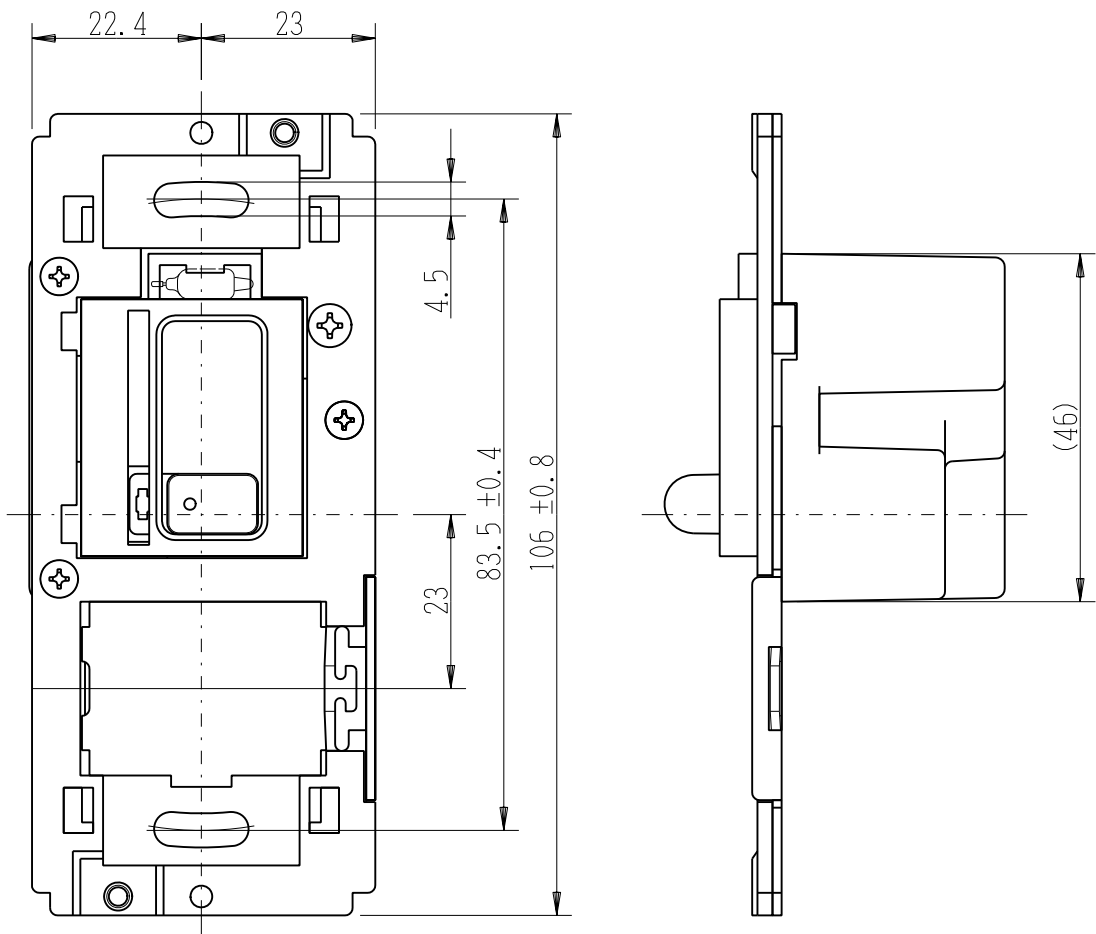

製 番	WJ-SL5	製 品 名	J・ワイド 埋込スライド式ライトコントロールスイッチ	特定電気用品以外の電気用品
			白熱灯用 100V-500W	許容差 ± 0.5 第三角法

※部寸法は取付時、壁面よりの寸法です。

* 調光器は白熱灯専用です。
他の負荷にはご使用になれません
最小負荷は白熱灯40W以上

付 属 品

- プレート

- 耐火枠取付用ねじ
丸皿小ねじ
(M3×7…2本)

※ 仕様及び外観は商品改良のため、予告なく変更する事がありますので、都度、最新版をご確認ください。