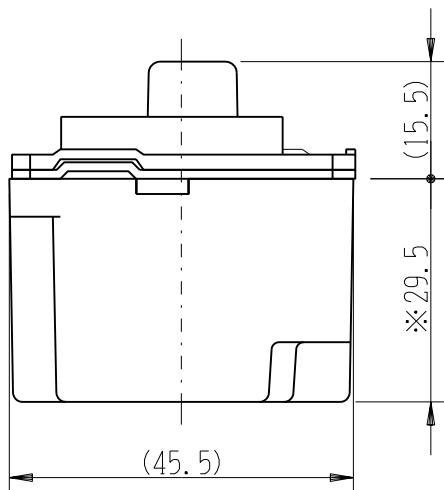

製 番	WJ-SL5	製 品 名	J・ワイド 埋込スライド式ライトコントロールスイッチ	特定電気用品以外の電気用品
			白熱灯用 100V-500W	許容差 ± 0.5 第三角法

※部寸法は取付時、壁面よりの寸法です。

* 調光器は白熱灯専用です。
他の負荷にはご使用になれません
最小負荷は白熱灯40W以上

付 属 品

- プレート

- 耐火枠取付用ねじ
丸皿小ねじ
(M3×7…2本)

※ 仕様及び外観は商品改良のため、予告なく変更する事がありますので、都度、最新版をご確認ください。