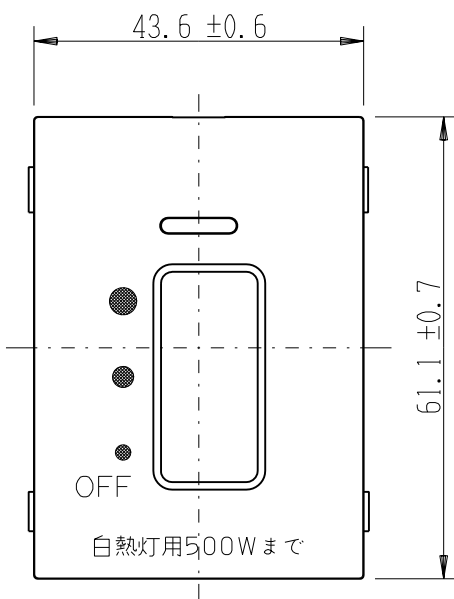

製 番	WJ-SL5	製 品 名	J・ワイド 埋込スライド式ライトコントロールスイッチ	特定電気用品以外の電気用品
			白熱灯用 100V-500W	許容差 ± 0.5 第三角法

※部寸法は取付時、壁面よりの寸法です。

* 調光器は白熱灯専用です。
他の負荷にはご使用になれません
最小負荷は白熱灯40W以上

付 属 品

- プレート

- 耐火枠取付用ねじ
丸皿小ねじ
(M3×7…2本)

※ 仕様及び外観は商品改良のため、予告なく変更する事がありますので、都度、最新版をご確認ください。