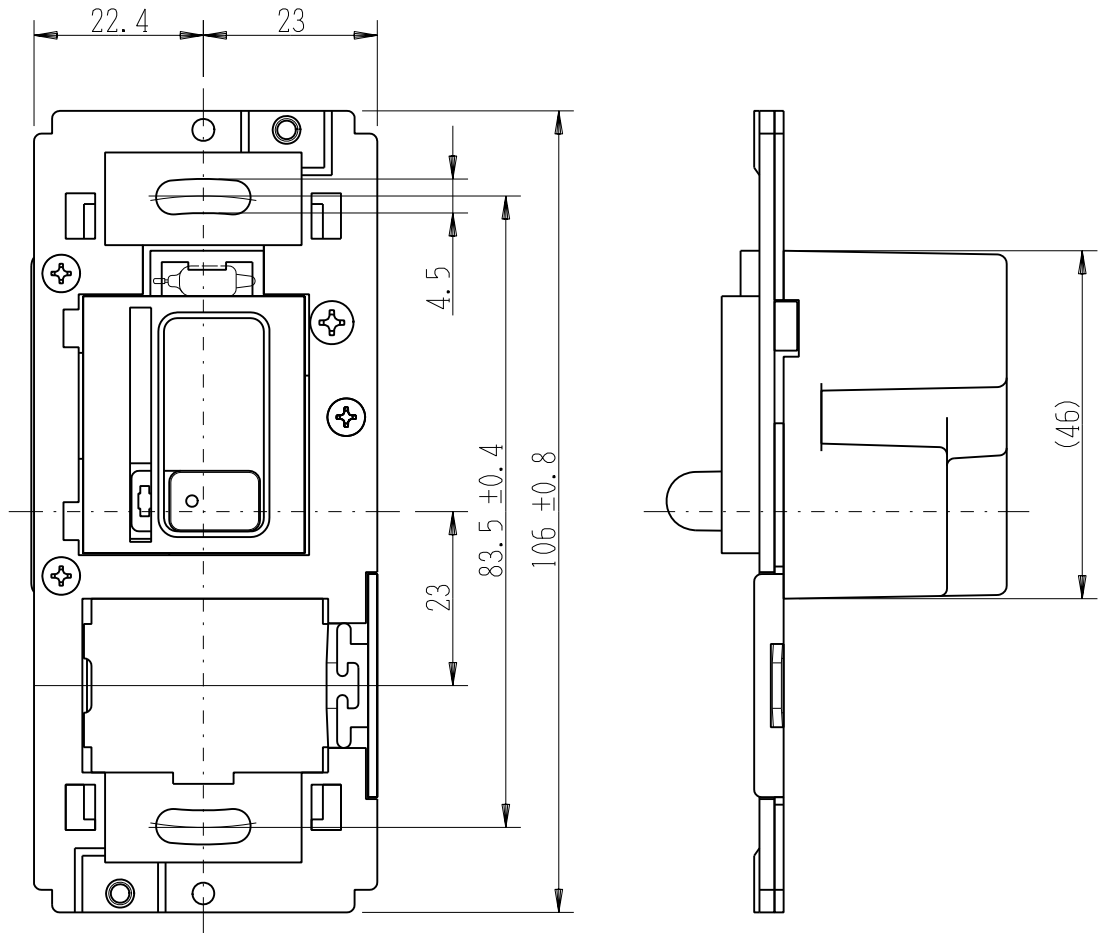

製 番	WJ-SL5N	製 品 名	J・ワイド 埋込スライド式ライトコントロール	特定電気用品以外の電気用品
			白熱灯用 100V-500W	許容差 ± 0.5 第三角法

※部寸法は取付時、壁面よりの寸法です。

\* 調光器は白熱灯専用です。  
他の負荷にはご使用になれません  
最小負荷は白熱灯40W以上

付 属 品

● プレート

● 耐火枠取付用ねじ  
丸皿小ねじ  
(M3×7…2本)

※ 仕様及び外観は商品改良のため、予告なく変更する事がありますので、都度、最新版をご確認ください。