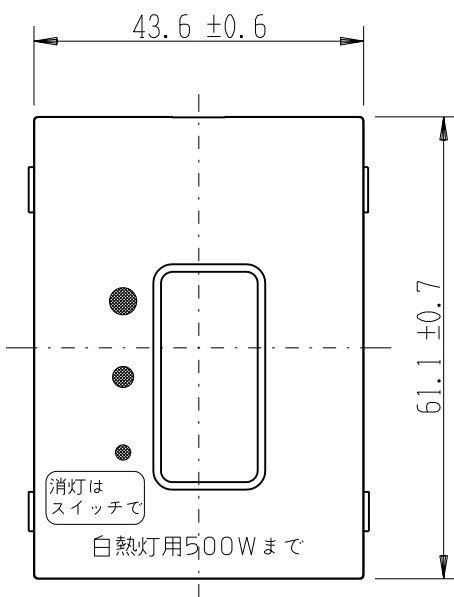

製 番	WJ-SL5N	製 品 名	J・ワイド 埋込スライド式ライトコントロール	特定電気用品以外の電気用品
			白熱灯用 100V-500W	許容差 ± 0.5 第三角法

※部寸法は取付時、壁面よりの寸法です。

\* 調光器は白熱灯専用です。  
他の負荷にはご使用になれません  
最小負荷は白熱灯40W以上

付 属 品

● プレート

● 耐火枠取付用ねじ  
丸皿小ねじ  
(M3×7…2本)

※ 仕様及び外観は商品改良のため、予告なく変更する事がありますので、都度、最新版をご確認ください。