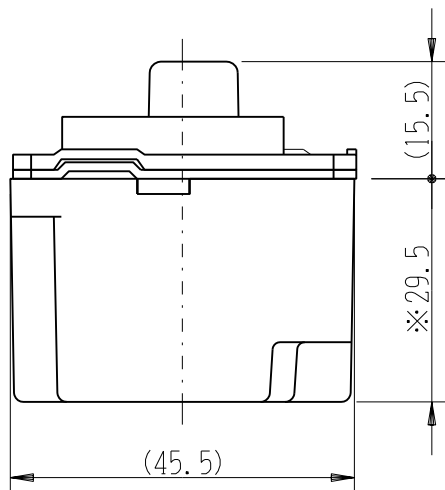

製 番	WJ-SL5N	製 品 名	J・ワイド 埋込スライド式ライトコントロール	特定電気用品以外の電気用品
			白熱灯用 100V-500W	許容差 ± 0.5 第三角法

※部寸法は取付時、壁面よりの寸法です。

\* 調光器は白熱灯専用です。  
他の負荷にはご使用になれません  
最小負荷は白熱灯40W以上

付 属 品

● プレート

● 耐火枠取付用ねじ  
丸皿小ねじ  
(M3×7…2本)

※ 仕様及び外観は商品改良のため、予告なく変更する事がありますので、都度、最新版をご確認ください。