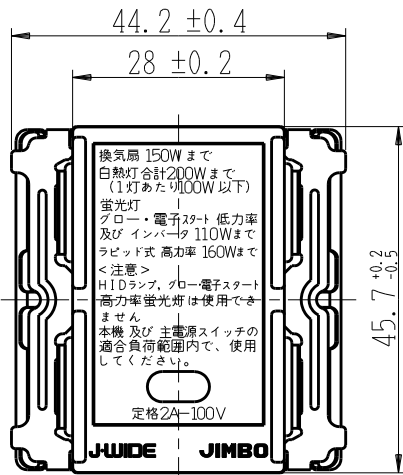

製 番	WJ-RU1	製 品 名	J・ワイド 埋込リレーユニット	特定電気用品
			単極 2A 100V ■ 有電圧出力	許容差 ± 0.5
				第三角法

適合化粧プレート 24時間換気用：WJA-PLS-143
WJA-PLD-143
(文字：強風換気)

配線図 例1 (照明)

・操作スイッチにチェックランプ付スイッチを使用する場合は、
低ワットタイプを使用してください。
(定格4A, 12Aタイプのスイッチはチェックランプが点灯しません)