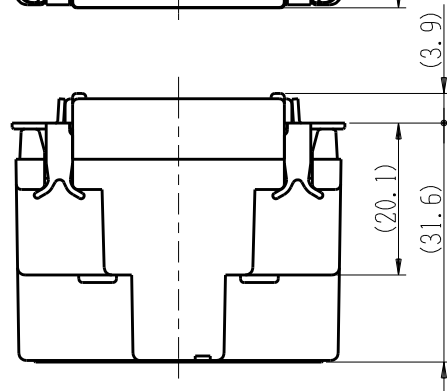

製 番	WJ-RU1	製 品 名	J・ワイド 埋込リレーユニット	特定電気用品
			単極 2A 100V ■ 有電圧出力	許容差 ± 0.5
				第三角法

適合化粧プレート 24時間換気用：WJA-PLS-143
WJA-PLD-143
(文字：強風換気)

配線図 例1 (照明)

・操作スイッチにチェックランプ付スイッチを使用する場合は、
低ワットタイプを使用してください。
(定格4A, 12Aタイプのスイッチはチェックランプが点灯しません)