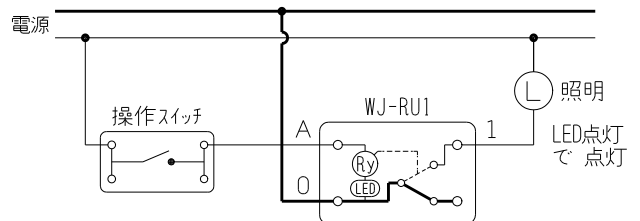

製 番	WJ-RU1	製 品 名	J・ワイド 埋込リレーユニット	特定電気用品
			単極 2A 100V ■ 有電圧出力	許容差 ± 0.5
				第三角法

適合化粧プレート 24時間換気用：WJA-PLS-143
WJA-PLD-143
(文字：強風換気)

配線図 例1 (照明)

・操作スイッチにチェックランプ付スイッチを使用する場合は、
低ワットタイプを使用してください。
(定格4A, 12Aタイプのスイッチはチェックランプが点灯しません)

配線図
例2
(24時間換気用)

配線図
例3
(24時間換気用)

・WJ-RU1
適合負荷

換気扇	150W まで	
白熱灯	合計200W まで 1灯あたり100W 以下	
蛍 光 灯	グロー・電子スタート 低力率 及び インバータ	110W まで
	ラピッド式 高力率	160W まで

・HIDランプ(高輝度放電ランプ)には
使用できません。
・グロー式及び電子スタート式の高力率蛍光灯には
使用できません。
(接点溶着(点灯しっぱなし)をおこします。)