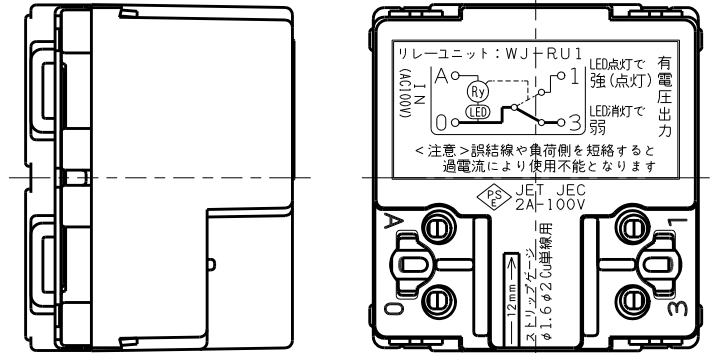

製 番	WJ-RU1	製 品 名	J・ワイド 埋込リレーユニット	特定電気用品
			単極 2A 100V ■ 有電圧出力	許容差 ± 0.5
				第三角法

適合化粧プレート 24時間換気用：WJA-PLS-143
WJA-PLD-143
(文字：強風換気)

配線図 例1 (照明)

・操作スイッチにチェックランプ付スイッチを使用する場合は、
低ワットタイプを使用してください。
(定格4A, 12Aタイプのスイッチはチェックランプが点灯しません)

配線図
例2
(24時間換気用)

配線図
例3
(24時間換気用)

・WJ-RU1
適合負荷

換気扇	150W まで	
白熱灯	合計200W まで 1灯あたり100W 以下	
蛍 光 灯	グロー・電子スタート 低力率 及び インバータ	110W まで
	ラピッド式 高力率	160W まで

・HIDランプ(高輝度放電ランプ)には
使用できません。
・グロー式及び電子スタート式の高力率蛍光灯には
使用できません。
(接点溶着(点灯しっぱなし)をおこします。)