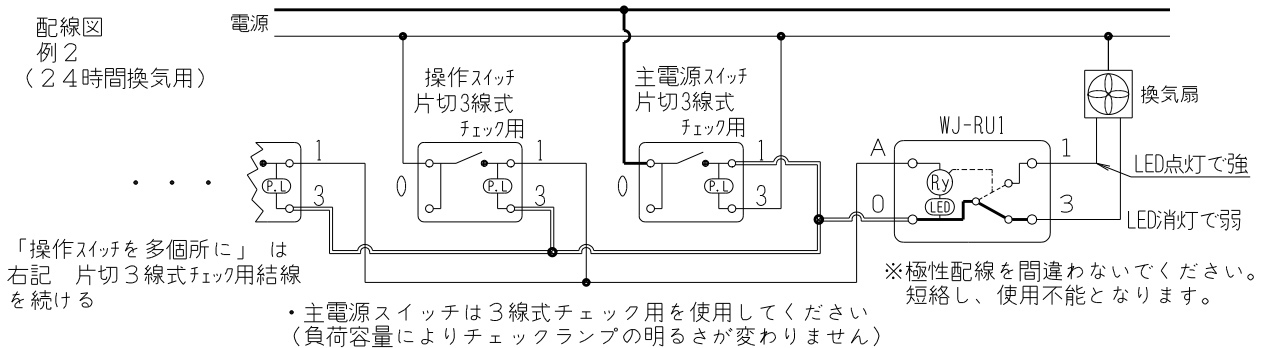

製 番	WJ-RU1	製 品 名	J・ワイド 埋込リレーユニット	特定電気用品
			単極 2A 100V ■ 有電圧出力	許容差 ± 0.5
				第三角法

適合化粧プレート 24時間換気用：WJA-PLS-143
WJA-PLD-143
(文字：強風換気)

配線図 例1 (照明)

・操作スイッチにチェックランプ付スイッチを使用する場合は、
低ワットタイプを使用してください。
(定格4A, 12Aタイプのスイッチはチェックランプが点灯しません)

配線図
例2
(24時間換気用)

配線図
例3
(24時間換気用)

・WJ-RU1
適合負荷

換気扇	150W まで	
白熱灯	合計200W まで 1灯あたり100W 以下	
蛍 光 灯	グロー・電子スタート 低力率 及び インバータ	110W まで
	ラピッド式 高力率	160W まで

・HIDランプ(高輝度放電ランプ)には
使用できません。
・グロー式及び電子スタート式の高力率蛍光灯には
使用できません。
(接点溶着(点灯しっぱなし)をおこします。)