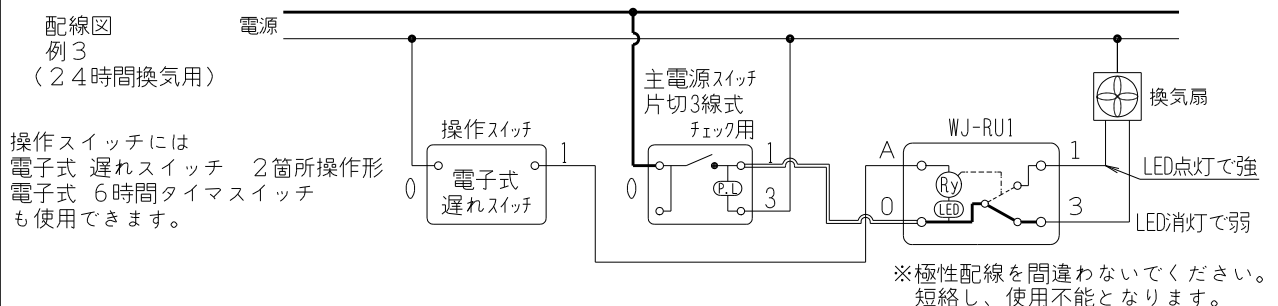

製 番	WJ-RU1	製 品 名	J・ワイド 埋込リレーユニット	特定電気用品
			単極 2A 100V ■ 有電圧出力	許容差 ± 0.5
				第三角法

適合化粧プレート 24時間換気用：WJA-PLS-143
WJA-PLD-143
(文字：強風換気)

・操作スイッチにチェックランプ付スイッチを使用する場合は、
低ワットタイプを使用してください。
(定格4A, 12Aタイプのスイッチはチェックランプが点灯しません)

・WJ-RU1
適合負荷

換気扇	150W まで	
白熱灯	合計200W まで 1灯あたり100W 以下	
蛍 光 灯	グロー・電子スタート 低力率 及び インバータ	110W まで
	ラピッド式 高力率	160W まで

・HIDランプ(高輝度放電ランプ)には
使用できません。
・グロー式及び電子スタート式の高力率蛍光灯には
使用できません。
(接点溶着(点灯しっぱなし)をおこします。)

※仕様及び外観は商品改良のため、予告なく変更する事がありますので、都度、最新版をご確認ください。

作
成

2022年03月14日

神保電器株式会社