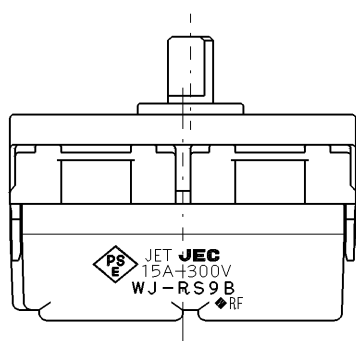

製 番	WJ-RS9B	製 品 名	J・ワイド 埋込ロータリスイッチ	特定電気用品
			単極4段切換 15A-300V	許容差 ± 0.5
				第三角法

※部は、J・WIDE取付枠施工時壁面から寸法を示します。  
J・WIDE SLIM取付枠(NWS-C)施工時、壁面からの器具の  
奥行きは3mm深く、器具の突出は3mm浅くなります。

内部回路ブロック図

※ 仕様及び外観は商品改良のため、予告なく変更する事がありますので、都度、最新版をご確認ください。