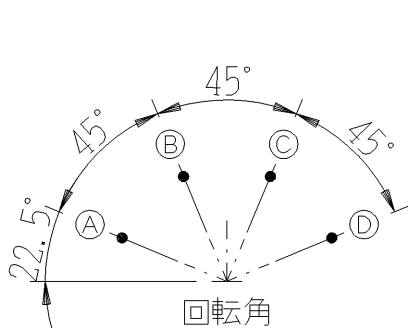

製 番	WJ-RS9B	製 品 名	J・ワイド 埋込ロータリスイッチ	特定電気用品
			単極4段切換 15A-300V	許容差 ± 0.5
				第三角法

※部は、J・WIDE取付枠施工時壁面から寸法を示します。  
J・WIDE SLIM取付枠(NWS-C)施工時、壁面からの器具の  
奥行きは3mm深く、器具の突出は3mm浅くなります。

内部回路ブロック図

※ 仕様及び外観は商品改良のため、予告なく変更する事がありますので、都度、最新版をご確認ください。