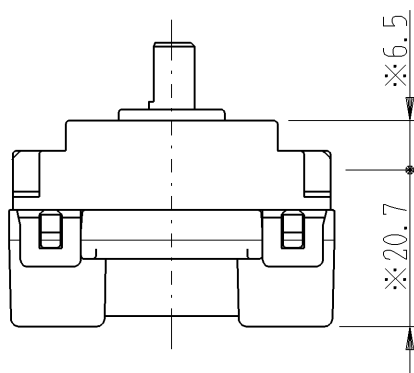

製 番	WJ-RS9B	製 品 名	J・ワイド 埋込ロータリスイッチ	特定電気用品
			単極4段切換 15A-300V	許容差 ± 0.5
				第三角法

※部は、J・WIDE取付枠施工時壁面から寸法を示します。  
J・WIDE SLIM取付枠(NWS-C)施工時、壁面からの器具の  
奥行きは3mm深く、器具の突出は3mm浅くなります。

内部回路ブロック図

※ 仕様及び外観は商品改良のため、予告なく変更する事がありますので、都度、最新版をご確認ください。