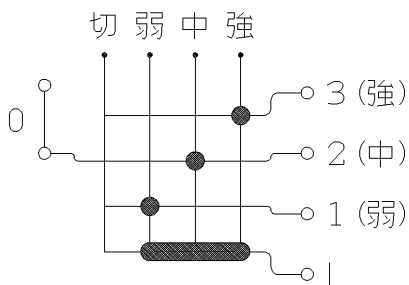

製 番	WJ-RS9B	製 品 名	J・ワイド 埋込ロータリスイッチ	特定電気用品
			単極4段切換 15A-300V	許容差 ± 0.5
				第三角法

※部は、J・WIDE取付枠施工時壁面から寸法を示します。  
J・WIDE SLIM取付枠(NWS-C)施工時、壁面からの器具の  
奥行きは3mm深く、器具の突出は3mm浅くなります。

内部回路ブロック図

※ 仕様及び外観は商品改良のため、予告なく変更する事がありますので、都度、最新版をご確認ください。