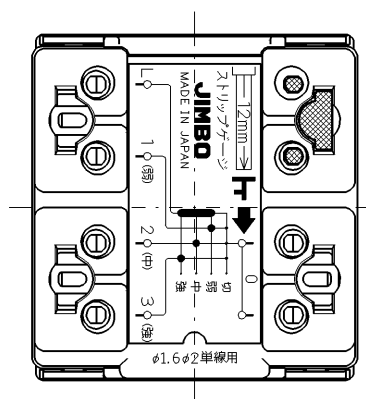

製 番	WJ-RS9B	製 品 名	J・ワイド 埋込ロータリスイッチ	特定電気用品
			単極4段切換 15A-300V	許容差 ± 0.5
				第三角法

※部は、J・WIDE取付枠施工時壁面から寸法を示します。  
J・WIDE SLIM取付枠(NWS-C)施工時、壁面からの器具の  
奥行きは3mm深く、器具の突出は3mm浅くなります。

内部回路ブロック図

※ 仕様及び外観は商品改良のため、予告なく変更する事がありますので、都度、最新版をご確認ください。