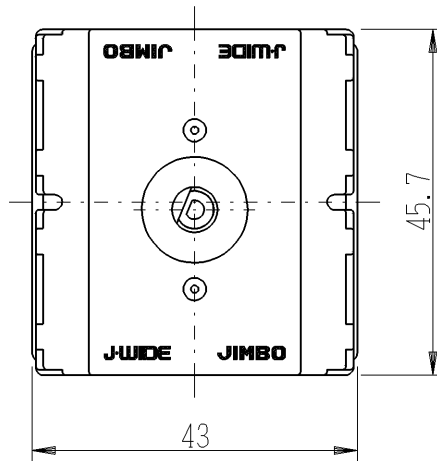

製 番	WJ-RS9B	製 品 名	J・ワイド 埋込ロータリスイッチ	特定電気用品
			単極4段切換 15A-300V	許容差 ± 0.5
				第三角法

※部は、J・WIDE取付枠施工時壁面から寸法を示します。  
J・WIDE SLIM取付枠(NWS-C)施工時、壁面からの器具の  
奥行きは3mm深く、器具の突出は3mm浅くなります。

内部回路ブロック図

※ 仕様及び外観は商品改良のため、予告なく変更する事がありますので、都度、最新版をご確認ください。