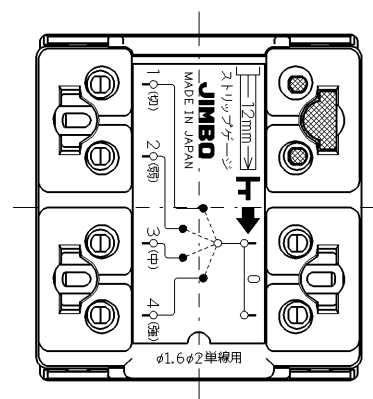

製 番	WJ-RS8B	製 品 名	J・ワイド 埋込ロータリスイッチ	特定電気用品
			単極4段切換 15A-300V	許容差±0.5
				第三角法

※部は、J・WIDE 取付枠施工時壁面から寸法を示します。  
J・WIDE SLIM取付枠(NWS-C)施工時、壁面からの器具の  
奥行きは3mm深く、器具の突出は3mm浅くなります。

回路図

※ 仕様及び外観は商品改良のため、予告なく変更する事がありますので、都度、最新版をご確認ください。