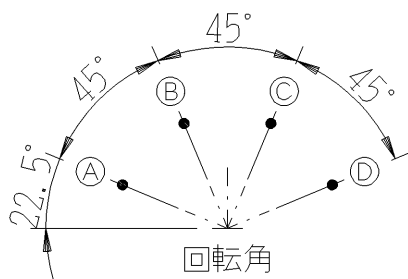

製 番	WJ-RS8B	製 品 名	J・ワイド 埋込ロータリスイッチ	特定電気用品
			単極4段切換 15A-300V	許容差±0.5
				第三角法

※部は、J・WIDE 取付枠施工時壁面から寸法を示します。  
J・WIDE SLIM取付枠(NWS-C)施工時、壁面からの器具の  
奥行きは3mm深く、器具の突出は3mm浅くなります。

回路図

※ 仕様及び外観は商品改良のため、予告なく変更する事がありますので、都度、最新版をご確認ください。