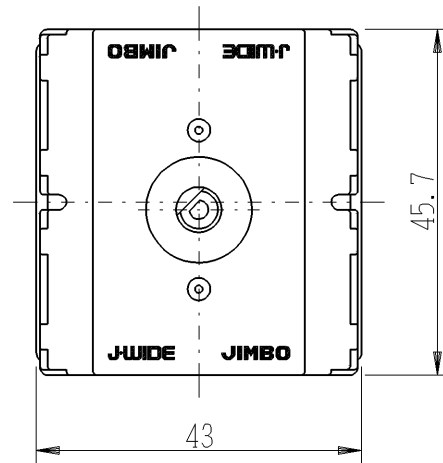

製 番	WJ-RS8B	製 品 名	J・ワイド 埋込ロータリスイッチ	特定電気用品
			単極4段切換 15A-300V	許容差±0.5
				第三角法

※部は、J・WIDE 取付枠施工時壁面から寸法を示します。  
J・WIDE SLIM取付枠(NWS-C)施工時、壁面からの器具の  
奥行きは3mm深く、器具の突出は3mm浅くなります。

回路図

※ 仕様及び外観は商品改良のため、予告なく変更する事がありますので、都度、最新版をご確認ください。