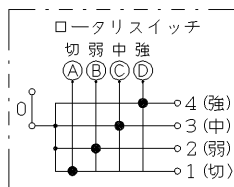

製 番	WJ-RS8B	製 品 名	J・ワイド 埋込ロータリスイッチ	特定電気用品
			単極4段切換 15A-300V	許容差±0.5
				第三角法

※部は、J・WIDE 取付枠施工時壁面から寸法を示します。  
J・WIDE SLIM取付枠(NWS-C)施工時、壁面からの器具の  
奥行きは3mm深く、器具の突出は3mm浅くなります。

回路図

※ 仕様及び外観は商品改良のため、予告なく変更する事がありますので、都度、最新版をご確認ください。