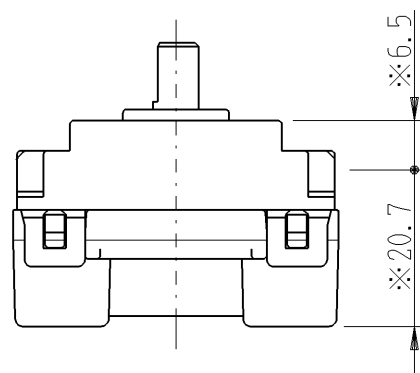

製 番	WJ-RS8B	製 品 名	J・ワイド 埋込ロータリスイッチ	特定電気用品
			単極4段切換 15A-300V	許容差±0.5
				第三角法

※部は、J・WIDE 取付枠施工時壁面から寸法を示します。  
J・WIDE SLIM取付枠(NWS-C)施工時、壁面からの器具の  
奥行きは3mm深く、器具の突出は3mm浅くなります。

回路図

※ 仕様及び外観は商品改良のため、予告なく変更する事がありますので、都度、最新版をご確認ください。