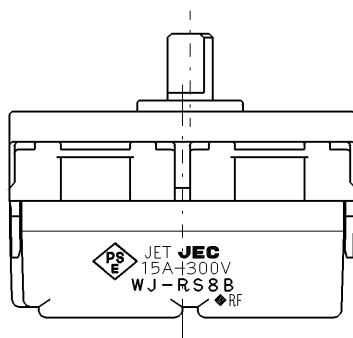

製 番	WJ-RS8B	製 品 名	J・ワイド 埋込ロータリスイッチ	特定電気用品
			単極4段切換 15A-300V	許容差±0.5
				第三角法

※部は、J・WIDE 取付枠施工時壁面から寸法を示します。  
J・WIDE SLIM取付枠(NWS-C)施工時、壁面からの器具の  
奥行きは3mm深く、器具の突出は3mm浅くなります。

回路図

※ 仕様及び外観は商品改良のため、予告なく変更する事がありますので、都度、最新版をご確認ください。