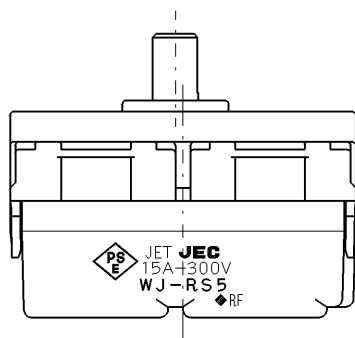

製 番	WJ-RS5	製 品 名	J・ワイド 埋込ロータリスイッチ	特定電気用品
			単極3段切換 15A-300V	第三角法

※部は、J・WIDE取付枠施工時壁面から寸法を示します。
J・WIDE SLIM取付枠(NWS-C)施工時、壁面からの器具の奥行きは3mm深く、器具の突出は3mm浅くなります。

※ 仕様及び外観は商品改良のため、予告なく変更する事がありますので、都度、最新版をご確認ください。