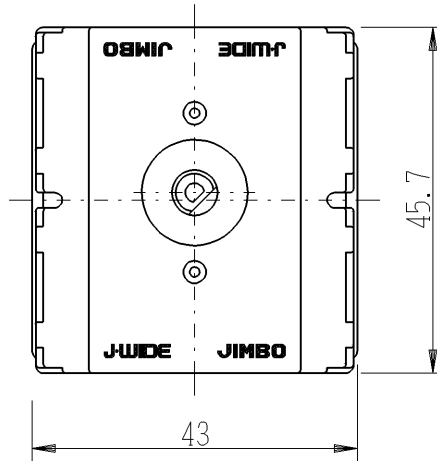

製 番	WJ-RS5	製 品 名	J・ワイド 埋込ロータリスイッチ	特定電気用品
			単極3段切換 15A-300V	第三角法

※部は、J・WIDE取付枠施工時壁面から寸法を示します。
J・WIDE SLIM取付枠(NWS-C)施工時、壁面からの器具の奥行きは3mm深く、器具の突出は3mm浅くなります。

※ 仕様及び外観は商品改良のため、予告なく変更する事がありますので、都度、最新版をご確認ください。