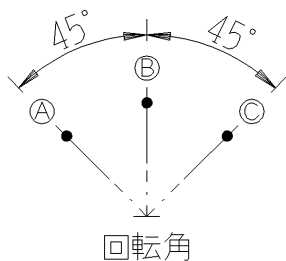

製 番	WJ-RS5	製 品 名	J・ワイド 埋込ロータリスイッチ	特定電気用品
			単極3段切換 15A-300V	第三角法

※部は、J・WIDE取付枠施工時壁面から寸法を示します。
J・WIDE SLIM取付枠(NWS-C)施工時、壁面からの器具の奥行きは3mm深く、器具の突出は3mm浅くなります。

※ 仕様及び外観は商品改良のため、予告なく変更する事がありますので、都度、最新版をご確認ください。