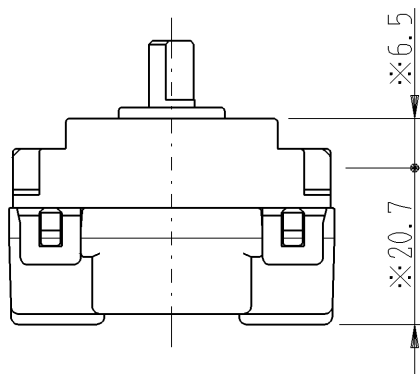

製 番	WJ-RS5	製 品 名	J・ワイド 埋込ロータリスイッチ	特定電気用品
			単極3段切換 15A-300V	第三角法

※部は、J・WIDE取付枠施工時壁面から寸法を示します。
J・WIDE SLIM取付枠(NWS-C)施工時、壁面からの器具の奥行きは3mm深く、器具の突出は3mm浅くなります。

※ 仕様及び外観は商品改良のため、予告なく変更する事がありますので、都度、最新版をご確認ください。