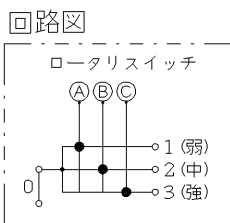

製 番	WJ-RS5	製 品 名	J・ワイド 埋込ロータリスイッチ	特定電気用品
			単極3段切換 15A-300V	第三角法

※部は、J・WIDE取付枠施工時壁面から寸法を示します。
J・WIDE SLIM取付枠(NWS-C)施工時、壁面からの器具の奥行きは3mm深く、器具の突出は3mm浅くなります。

※ 仕様及び外観は商品改良のため、予告なく変更する事がありますので、都度、最新版をご確認ください。