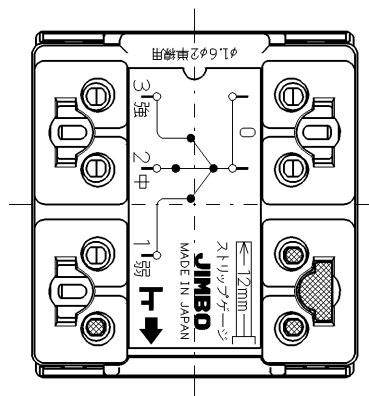

製 番	WJ-RS5	製 品 名	J・ワイド 埋込ロータリスイッチ	特定電気用品
			単極3段切換 15A-300V	第三角法

※部は、J・WIDE取付枠施工時壁面から寸法を示します。
J・WIDE SLIM取付枠(NWS-C)施工時、壁面からの器具の奥行きは3mm深く、器具の突出は3mm浅くなります。

※ 仕様及び外観は商品改良のため、予告なく変更する事がありますので、都度、最新版をご確認ください。