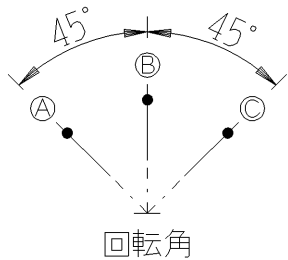

製 番	WJ-RS0S	製 品 名	J・ワイド	特定電気用品
			感熱センサ用 埋込ロータリスイッチ	許容差 ± 0.5
			単極3段切換 15A-300V	第三角法

※部は、J・WIDE取付枠施工時壁面から寸法を示します。
 J・WIDE SLIM取付枠(NWS-C)施工時、壁面からの器具の
 奥行きは3mm深く、器具の突出は3mm浅くなります。

回路図

※ 仕様及び外観は商品改良のため、予告なく変更する事がありますので、都度、最新版をご確認ください。