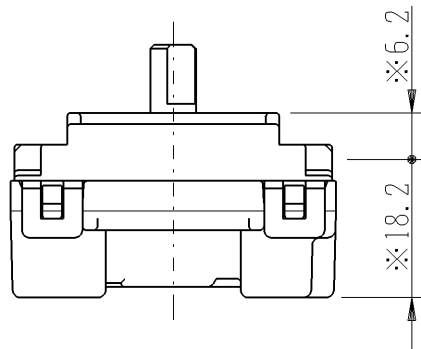

製 番	WJ-RS0S	製 品 名	J・ワイド	特定電気用品
			感熱センサ用 埋込ロータリスイッチ	許容差 ± 0.5
			単極3段切換 15A-300V	第三角法

※部は、J・WIDE取付枠施工時壁面から寸法を示します。
 J・WIDE SLIM取付枠(NWS-C)施工時、壁面からの器具の
 奥行きは3mm深く、器具の突出は3mm浅くなります。

回路図

※ 仕様及び外観は商品改良のため、予告なく変更する事がありますので、都度、最新版をご確認ください。