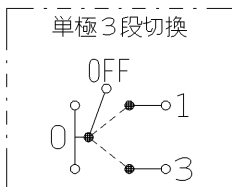

製 番	WJ-RS0S	製 品 名	J・ワイド	特定電気用品
			感熱センサ用 埋込ロータリスイッチ	許容差 ± 0.5
			単極3段切換 15A-300V	第三角法

※部は、J・WIDE取付枠施工時壁面から寸法を示します。
 J・WIDE SLIM取付枠(NWS-C)施工時、壁面からの器具の
 奥行きは3mm深く、器具の突出は3mm浅くなります。

回路図

※ 仕様及び外観は商品改良のため、予告なく変更する事がありますので、都度、最新版をご確認ください。