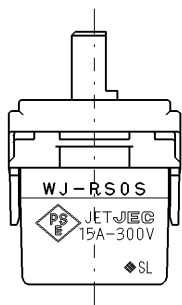

製 番	WJ-RS0S	製 品 名	J・ワイド	特定電気用品
			感熱センサ用 埋込ロータリスイッチ	許容差 ± 0.5
			単極3段切換 15A-300V	第三角法

※部は、J・WIDE取付枠施工時壁面から寸法を示します。
 J・WIDE SLIM取付枠(NWS-C)施工時、壁面からの器具の
 奥行きは3mm深く、器具の突出は3mm浅くなります。

回路図

※ 仕様及び外観は商品改良のため、予告なく変更する事がありますので、都度、最新版をご確認ください。