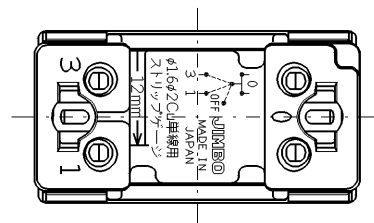

製 番	WJ-RS0S	製 品 名	J・ワイド	特定電気用品
			感熱センサ用 埋込ロータリスイッチ	許容差 ± 0.5
			単極3段切換 15A-300V	第三角法

※部は、J・WIDE取付枠施工時壁面から寸法を示します。
 J・WIDE SLIM取付枠(NWS-C)施工時、壁面からの器具の
 奥行きは3mm深く、器具の突出は3mm浅くなります。

回路図

※ 仕様及び外観は商品改良のため、予告なく変更する事がありますので、都度、最新版をご確認ください。