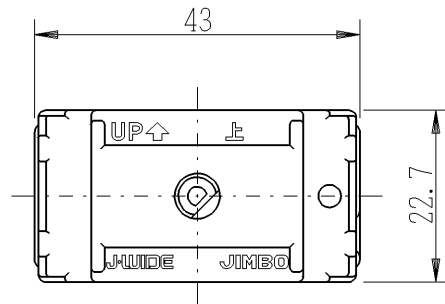

製 番	WJ-RS0S	製 品 名	J・ワイド	特定電気用品
			感熱センサ用 埋込ロータリスイッチ	許容差 ± 0.5
			単極3段切換 15A-300V	第三角法

※部は、J・WIDE取付枠施工時壁面から寸法を示します。
 J・WIDE SLIM取付枠(NWS-C)施工時、壁面からの器具の
 奥行きは3mm深く、器具の突出は3mm浅くなります。

回路図

※ 仕様及び外観は商品改良のため、予告なく変更する事がありますので、都度、最新版をご確認ください。