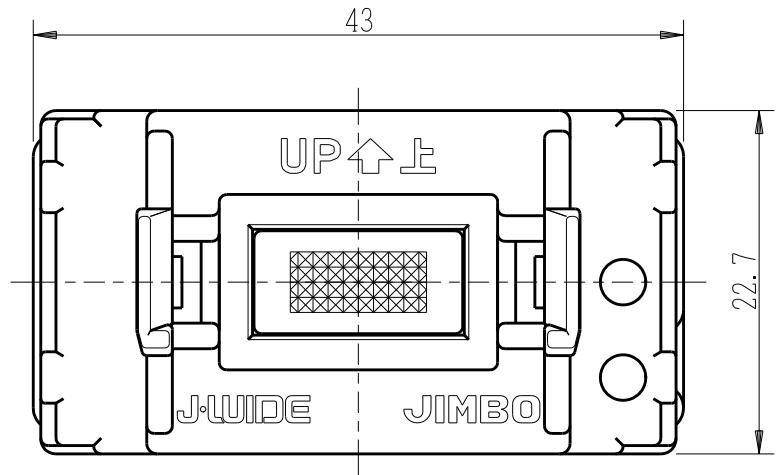

製 番	WJ-6CL	製 品 名	J・ワイド 埋込パイロットランプ	電気用品安全法 非対象
			電流検知形 0.5A-300V 低ワット用	許容差 ±0.5 第三角法 2:1

※部は、J・WIDE 取付枠施工時壁面から寸法を示します。
J・WIDE SLIM取付枠(NWS-C)施工時、壁面からの器具の奥行きは3mm深く、器具の突出は3mm浅くなります。

・適合負荷

100V	1W~50W
200V	2W~100W