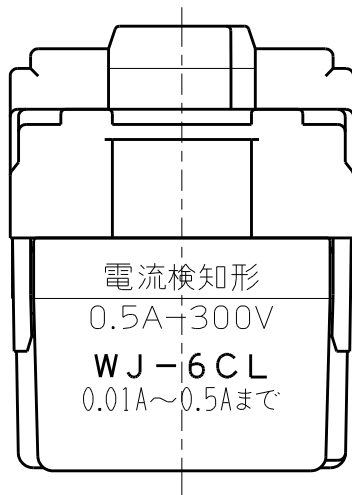

製 番	WJ-6CL	製 品 名	J・ワイド 埋込パイロットランプ	電気用品安全法 非対象
			電流検知形 0.5A-300V 低ワット用	許容差 ±0.5 第三角法 2:1

※部は、J・WIDE 取付枠施工時壁面から寸法を示します。
J・WIDE SLIM取付枠(NWS-C)施工時、壁面からの器具の奥行きは3mm深く、器具の突出は3mm浅くなります。

・適合負荷

100V	1W~50W
200V	2W~100W