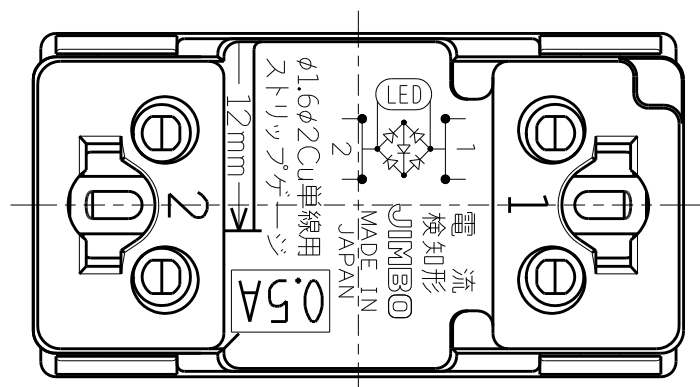

製 番	WJ-6CL	製 品 名	J・ワイド 埋込パイロットランプ	電気用品安全法 非対象
			電流検知形 0.5A-300V 低ワット用	許容差 ±0.5 第三角法 2:1

※部は、J・WIDE 取付枠施工時壁面から寸法を示します。
J・WIDE SLIM取付枠(NWS-C)施工時、壁面からの器具の奥行きは3mm深く、器具の突出は3mm浅くなります。

・適合負荷

100V	1W~50W
200V	2W~100W

回路図

※ 仕様及び外観は商品改良のため、予告なく変更する事がありますので、都度、最新版をご確認ください。

作
成

2023年02月14日

神保電器株式会社