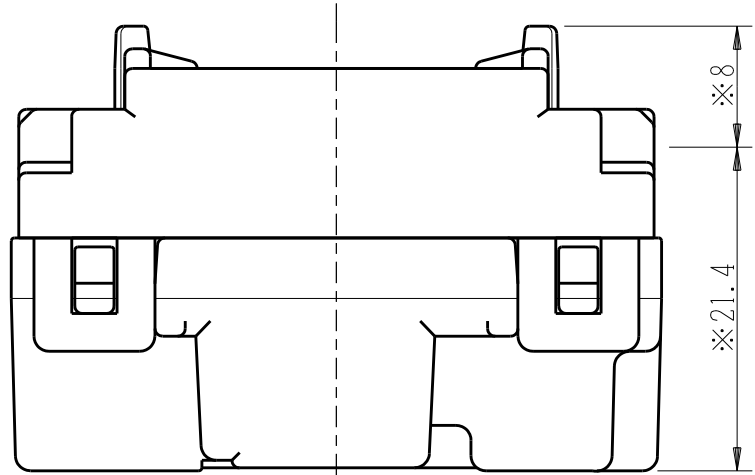

製 番	WJ-6CL	製 品 名	J・ワイド 埋込パイロットランプ	電気用品安全法 非対象
			電流検知形 0.5A-300V 低ワット用	許容差 ±0.5 第三角法 2:1

※部は、J・WIDE 取付枠施工時壁面から寸法を示します。
J・WIDE SLIM取付枠(NWS-C)施工時、壁面からの器具の奥行きは3mm深く、器具の突出は3mm浅くなります。

・適合負荷

100V	1W~50W
200V	2W~100W