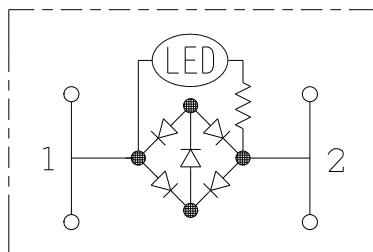

※部は、J・WIDE 取付枠施工時壁面から寸法を示します。
J・WIDE SLIM取付枠(NWS-C)施工時、壁面からの器具の奥行きは3mm深く、器具の突出は3mm浅くなります。

・適合負荷

100V	1W~50W
200V	2W~100W

回路図