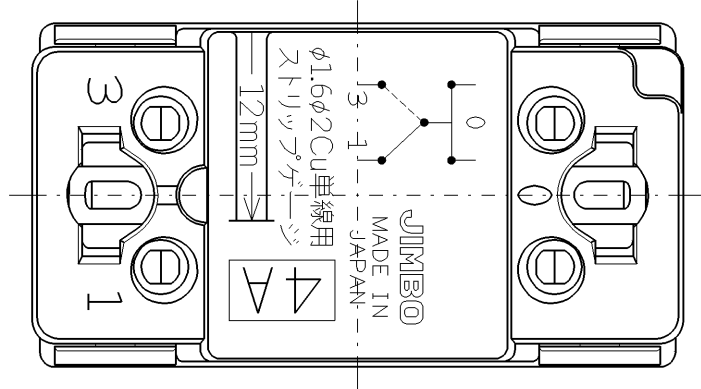

製 番	WJ-3GCR	製 品 名	J・ワイド 100V用 埋込スイッチ ガイド・チェック用	特定電気用品
			単極3路 4A-300V	許容差 ±0.5 第三角法 2:1

※部は、J・WIDE取付枠施工時壁面から寸法を示します。
J・WIDE SLIM取付枠(NWS-C)施工時、壁面からの器具の奥行きは3mm深く、器具の突出は3mm浅くなります。

・適合負荷 100V 10W~400W

・推奨負荷 100V 15W以上

回路図

※ 仕様及び外観は商品改良のため、予告なく変更する事がありますので、都度、最新版をご確認ください。