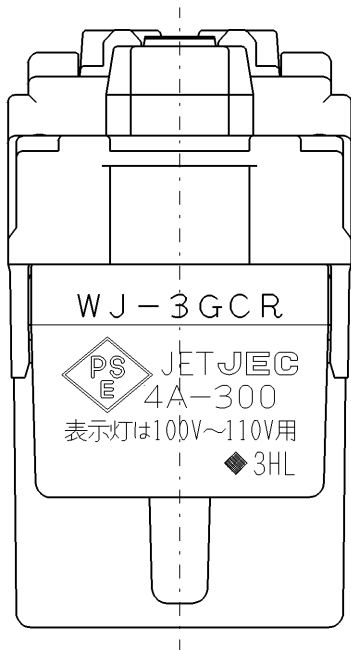

製 番	WJ-3GCR	製 品 名	J・ワイド 100V用 埋込スイッチ ガイド・チェック用	特定電気用品
			単極3路 4A-300V	許容差 ±0.5 第三角法 2:1

※部は、J・WIDE取付枠施工時壁面から寸法を示します。
J・WIDE SLIM取付枠(NWS-C)施工時、壁面からの器具の奥行きは3mm深く、器具の突出は3mm浅くなります。

・適合負荷 100V 10W~400W

・推奨負荷 100V 15W以上

回路図

※ 仕様及び外観は商品改良のため、予告なく変更する事がありますので、都度、最新版をご確認ください。