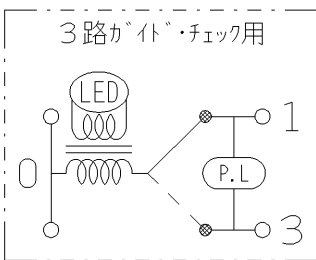

製 番	WJ-3GCR	製 品 名	J・ワイド 100V用 埋込スイッチ ガイド・チェック用	特定電気用品
			単極3路 4A-300V	許容差 ±0.5 第三角法 2:1

※部は、J・WIDE取付枠施工時壁面から寸法を示します。
J・WIDE SLIM取付枠(NWS-C)施工時、壁面からの器具の奥行きは3mm深く、器具の突出は3mm浅くなります。

・適合負荷 100V 10W~400W

・推奨負荷 100V 15W以上

回路図

※ 仕様及び外観は商品改良のため、予告なく変更する事がありますので、都度、最新版をご確認ください。