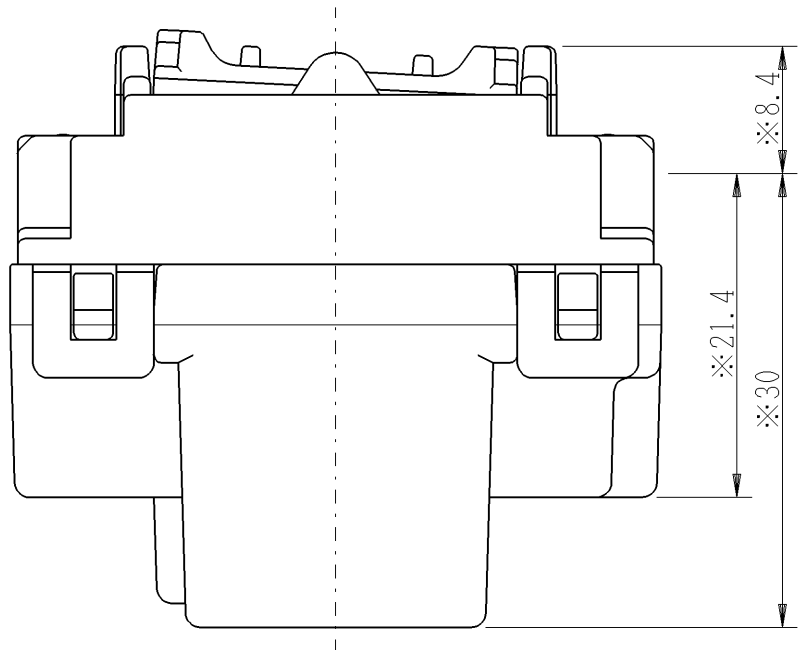

製 番	WJ-3GCR	製 品 名	J・ワイド 100V用 埋込スイッチ ガイド・チェック用	特定電気用品
			単極3路 4A-300V	許容差 ±0.5 第三角法 2:1

※部は、J・WIDE取付枠施工時壁面から寸法を示します。
J・WIDE SLIM取付枠(NWS-C)施工時、壁面からの器具の奥行きは3mm深く、器具の突出は3mm浅くなります。

・適合負荷 100V 10W~400W

・推奨負荷 100V 15W以上

回路図

※ 仕様及び外観は商品改良のため、予告なく変更する事がありますので、都度、最新版をご確認ください。