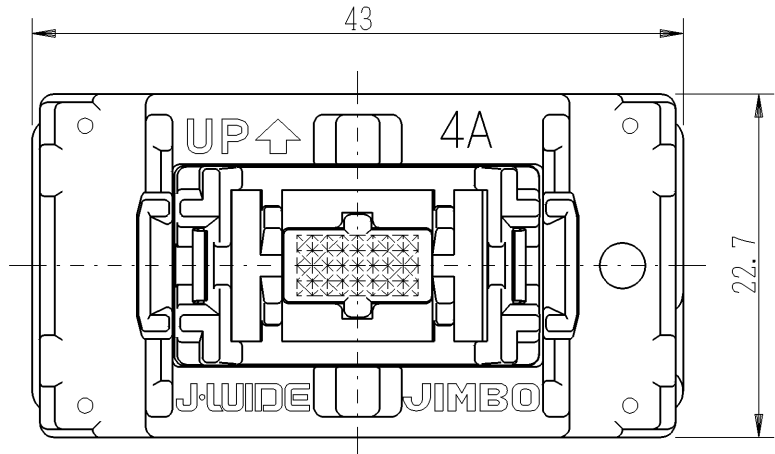

製 番	WJ-3GCR	製 品 名	J・ワイド 100V用 埋込スイッチ ガイド・チェック用	特定電気用品
			単極3路 4A-300V	許容差 ±0.5 第三角法 2:1

※部は、J・WIDE取付枠施工時壁面から寸法を示します。
J・WIDE SLIM取付枠(NWS-C)施工時、壁面からの器具の奥行きは3mm深く、器具の突出は3mm浅くなります。

・適合負荷 100V 10W~400W

・推奨負荷 100V 15W以上

回路図

※ 仕様及び外観は商品改良のため、予告なく変更する事がありますので、都度、最新版をご確認ください。