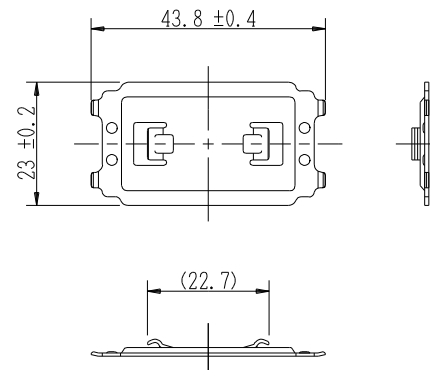

WJ-24HFD1

J・ワイド

24時間換気スイッチ用アダプターキット

第三角法

1. 扉付き化粧プレート

2. 専用操作板

3. 固定用チップ

※ 仕様及び外観は商品改良のため、予告なく変更する事がありますので、都度、最新版をご確認ください。