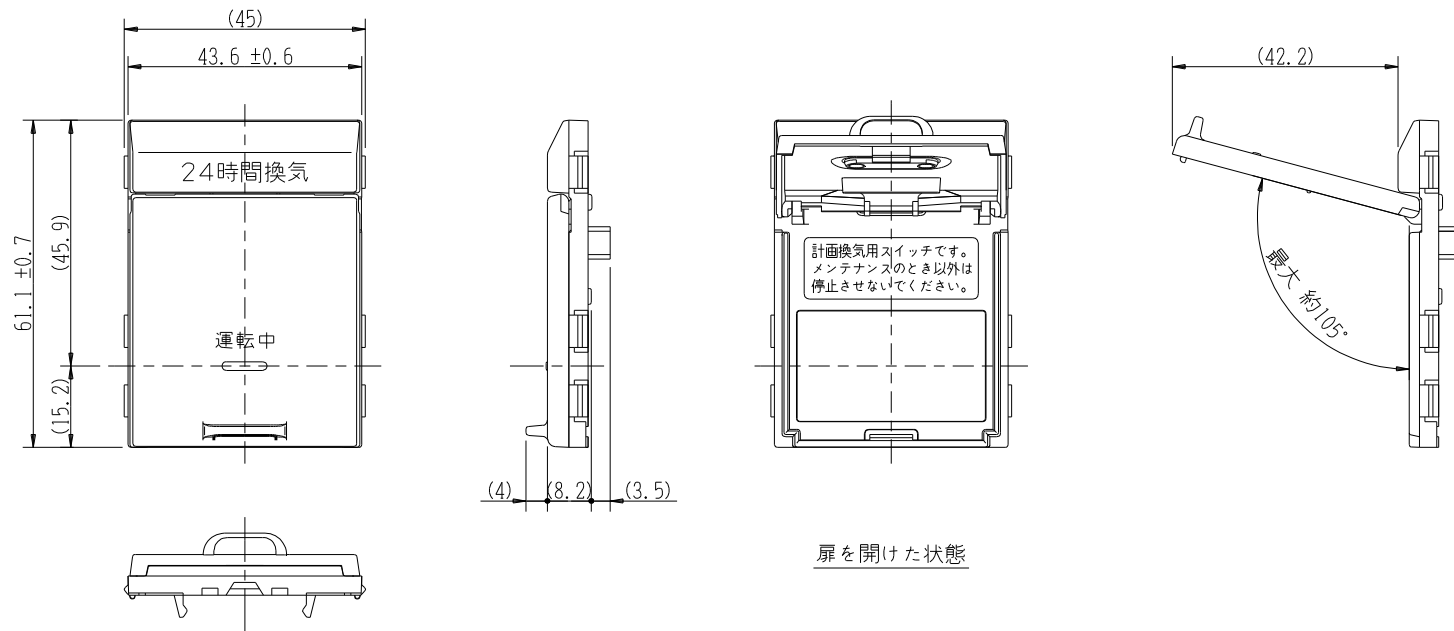

WJ-24HFD1

J・ワイド

24時間換気スイッチ用アダプターキット

第三角法

1. 扉付き化粧プレート

2. 専用操作板

3. 固定用チップ

※ 仕様及び外観は商品改良のため、予告なく変更する事がありますので、都度、最新版をご確認ください。