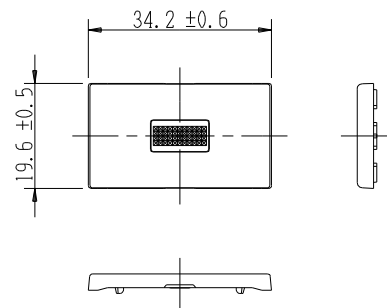

WJ-24HFD1

J・ワイド

24時間換気スイッチ用アダプターキット

第三角法

1. 扉付き化粧プレート

2. 専用操作板

3. 固定用チップ

※ 仕様及び外観は商品改良のため、予告なく変更する事がありますので、都度、最新版をご確認ください。