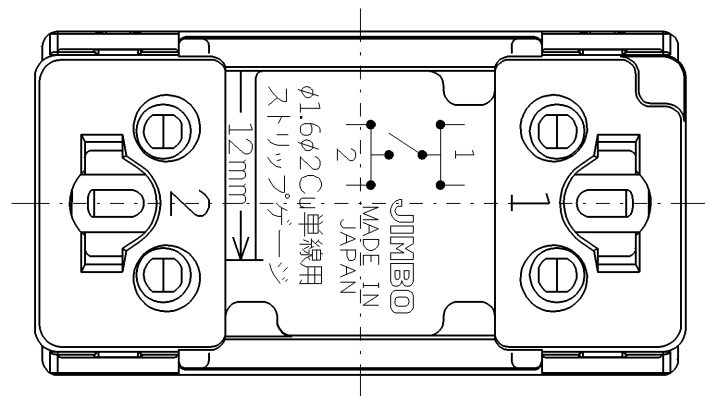

製 番	WJ-1G	製 品 名	J・ワイド 埋込スイッチ ガイド用	100V用	特定電気用品
			単極片切 15A-300V		許容差 ±0.5 第三角法 2:1

※部は、J・WIDE 取付枠施工時壁面から寸法を示します。  
 J・WIDE SLIM取付枠(NWS-C)施工時、壁面からの器具の奥行きは  
 3mm深く、器具の突出は3mm浅くなります。

回路図

※ 仕様及び外観は商品改良のため、予告なく変更する事がありますので、都度、最新版をご確認ください。