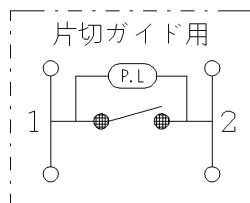

製 番	WJ-1G	製 品 名	J・ワイド 埋込スイッチ ガイド用	100V用	特定電気用品
			単極片切 15A-300V		許容差 ±0.5 第三角法 2:1

※部は、J・WIDE 取付枠施工時壁面から寸法を示します。  
 J・WIDE SLIM取付枠(NWS-C)施工時、壁面からの器具の奥行きは  
 3mm深く、器具の突出は3mm浅くなります。

回路図

※ 仕様及び外観は商品改良のため、予告なく変更する事がありますので、都度、最新版をご確認ください。