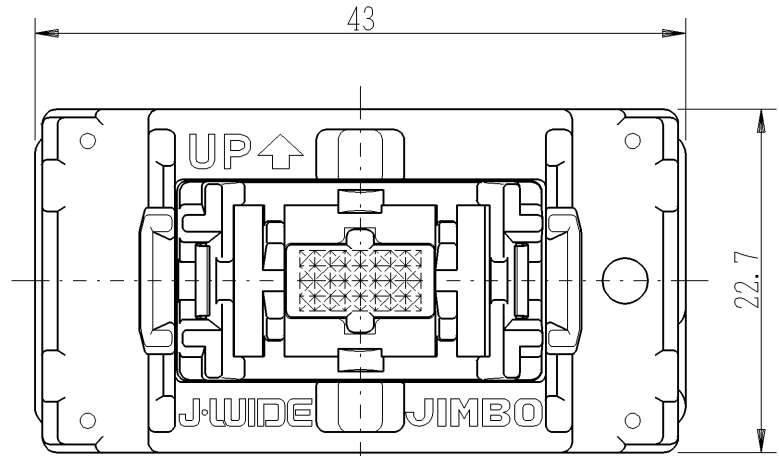

製 番	WJ-1G	製 品 名	J・ワイド 埋込スイッチ ガイド用	100V用	特定電気用品
			単極片切 15A-300V		許容差 ±0.5 第三角法 2:1

※部は、J・WIDE 取付枠施工時壁面から寸法を示します。  
 J・WIDE SLIM取付枠(NWS-C)施工時、壁面からの器具の奥行きは  
 3mm深く、器具の突出は3mm浅くなります。

回路図

※ 仕様及び外観は商品改良のため、予告なく変更する事がありますので、都度、最新版をご確認ください。