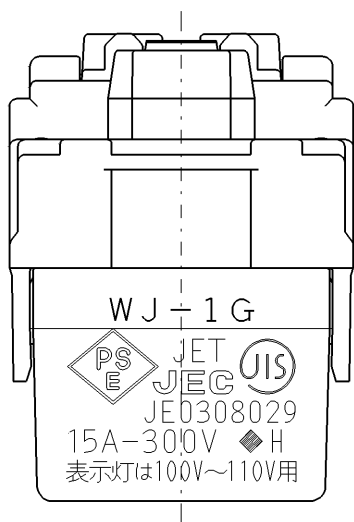

製 番	WJ-1G	製 品 名	J・ワイド 埋込スイッチ ガイド用	100V用	特定電気用品
			単極片切 15A-300V		許容差 ±0.5 第三角法 2:1

※部は、J・WIDE 取付枠施工時壁面から寸法を示します。  
 J・WIDE SLIM取付枠(NWS-C)施工時、壁面からの器具の奥行きは  
 3mm深く、器具の突出は3mm浅くなります。

回路図

※ 仕様及び外観は商品改良のため、予告なく変更する事がありますので、都度、最新版をご確認ください。