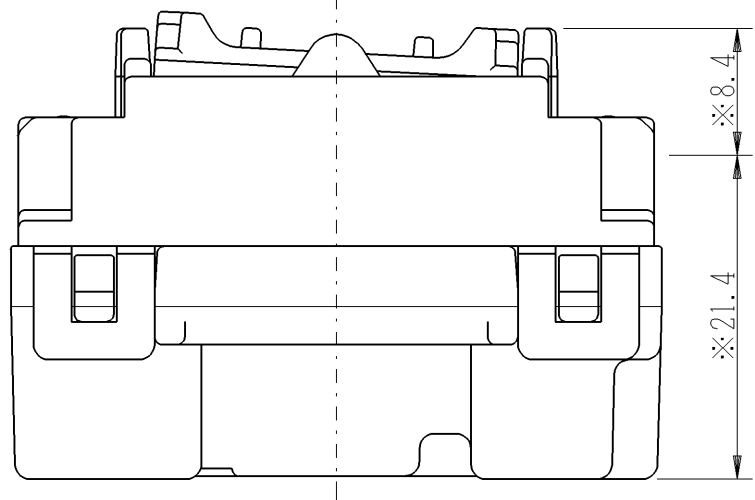

製 番	WJ-1G	製 品 名	J・ワイド 埋込スイッチ ガイド用	100V用	特定電気用品
			単極片切 15A-300V		許容差 ±0.5 第三角法 2:1

※部は、J・WIDE 取付枠施工時壁面から寸法を示します。  
 J・WIDE SLIM取付枠(NWS-C)施工時、壁面からの器具の奥行きは  
 3mm深く、器具の突出は3mm浅くなります。

回路図

※ 仕様及び外観は商品改良のため、予告なく変更する事がありますので、都度、最新版をご確認ください。