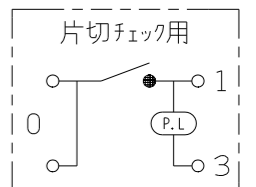

回路図

ブランクチップ

※ 仕様及び外観は商品改良のため、予告なく変更する事がありますので、都度、最新版をご確認ください。

作成 2022年05月20日

神保電器株式会社