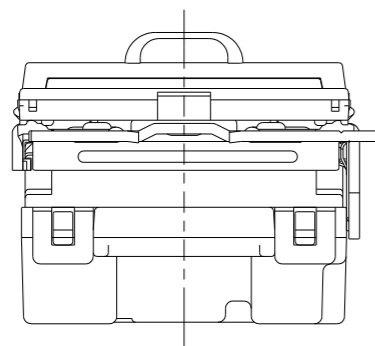

VJSN-V3

J・WIDE SLIM 扉付き
24時間換気スイッチ
(スイッチプレートなし)

第三角法

扉を開けた状態

WJ-1C
片切 3線式 フェック用
15A-100V用

WJA-OT-2
ブランクチップ*

- 金属ワンタッチ取付枠と「塗代カバー」や「はさみ金具」が干渉する場合は、取付枠の四隅（→部）をニッパで切り取ってください。
- BOXネジ締付トルク：0.4 N・m (4.1kgf・cm) 以下
- 適用プレート：J・WIDE SLIM用スイッチプレート (NWP-1他)
- その他、保護カバー (NWS-H) やはさみ金具 (上下はさみタイプ: BH-6他) など J717用と共用ではない製品がありますので、選定には十分にご確認ください。