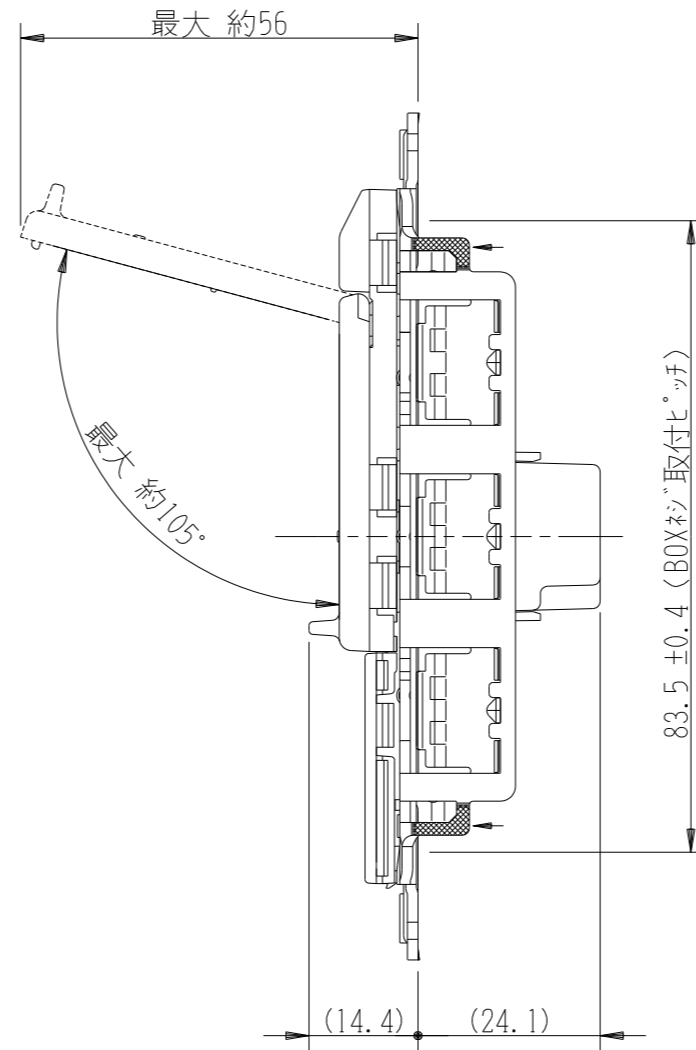

VJSN-V3

J・WIDE SLIM 扉付き
24時間換気スイッチ
(スイッチプレートなし)

第三角法

扉を開けた状態

WJ-1C
片切 3線式 フェック用
15A-100V用

WJA-OT-2
ブランクチップ*

- 金属ワンタッチ取付枠と「塗代カバー」や「はさみ金具」が干渉する場合は、取付枠の四隅（→部）をニッパで切り取ってください。
- BOXネジ締付トルク：0.4 N・m (4.1kgf・cm) 以下
- 適用プレート：J・WIDE SLIM用スイッチプレート (NWP-1他)
- その他、保護カバー (NWS-H) やはさみ金具 (上下はさみタイプ: BH-6他) など J717用と共用ではない製品がありますので、選定には十分にご確認ください。

回路図

ブランクチップ

※ 仕様及び外観は商品改良のため、予告なく変更する事がありますので、都度、最新版をご確認ください。

作成 2022年05月20日

 神保電器株式会社