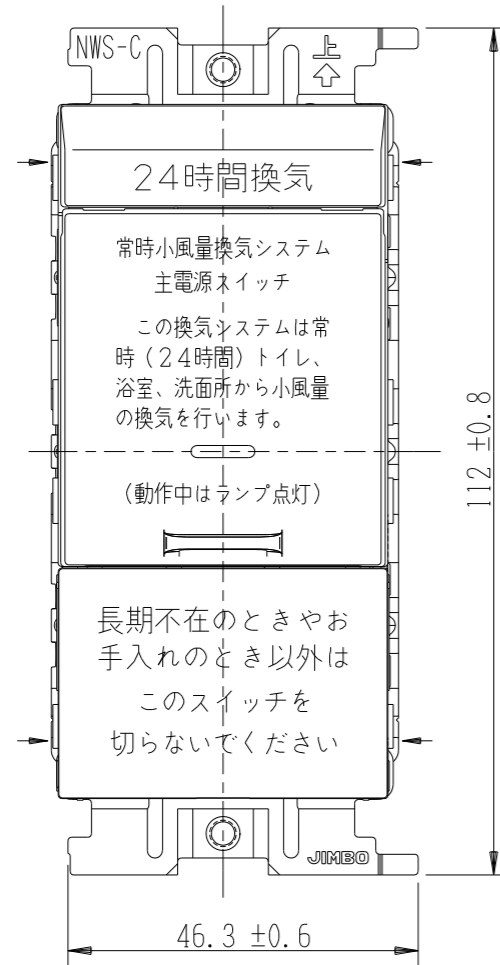

VJSN-V3

J・WIDE SLIM 扉付き
24時間換気スイッチ
(スイッチプレートなし)

第三角法

扉を開けた状態

WJ-1C
片切 3線式 フェック用
15A-100V用

WJA-OT-2
ブランクチップ*

- 金属ワンタッチ取付枠と「塗代カバー」や「はさみ金具」が干渉する場合は、取付枠の四隅（→部）をニッパで切り取ってください。
- BOXネジ締付トルク：0.4 N・m (4.1kgf・cm) 以下
- 適用プレート：J・WIDE SLIM用スイッチプレート (NWP-1他)
- その他、保護カバー (NWS-H) やはさみ金具 (上下はさみタイプ: BH-6他) など J717用と共用ではない製品がありますので、選定には十分にご確認ください。

回路図

ブランクチップ

※ 仕様及び外観は商品改良のため、予告なく変更する事がありますので、都度、最新版をご確認ください。

作成 2022年05月20日

 神保電器株式会社