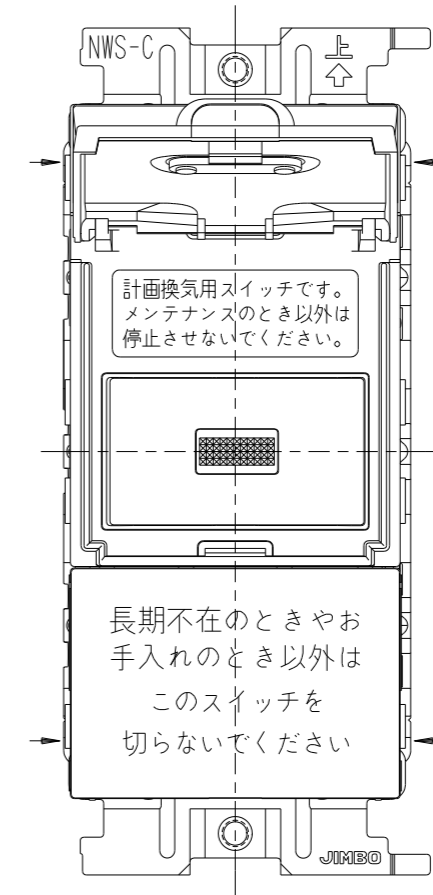

VJSN-V3

J・WIDE SLIM 扉付き
24時間換気スイッチ
(スイッチプレートなし)

第三角法

扉を開けた状態

WJ-1C
片切 3線式 フェック用
15A-100V用

WJA-OT-2
ブランクチップ*

- 金属ワンタッチ取付枠と「塗代カバー」や「はさみ金具」が干渉する場合は、取付枠の四隅（→部）をニッパで切り取ってください。
- BOXネジ締付トルク：0.4 N・m (4.1kgf・cm) 以下
- 適用プレート：J・WIDE SLIM用スイッチプレート (NWP-1他)
- その他、保護カバー (NWS-H) やはさみ金具 (上下はさみタイプ: BH-6他) など J717用と共用ではない製品がありますので、選定には十分にご確認ください。