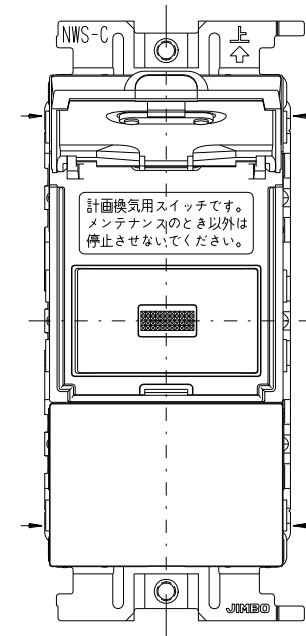

VJSN-3

J・WIDE SLIM 扉付き  
24時間換気スイッチ  
(スイッチプレートなし)

第三角法

扉を開けた状態

WJ-1C  
片切 3線式 チェック用  
15A-100V用

WJA-0T  
ブラックチップ

- 金属ワンタッチ取付枠と「塗代カバー」や「はさみ金具」が干渉する場合は、取付枠の四隅（→部）をニッパで切り取ってください。
- BOXネジ締付トルク：0.4 N・m (4.1kgf・cm) 以下
- 適用プレート：J・WIDE SLIM用スイッチプレート (NWP-1他)
- その他、保護カバー (NWS-H) やはさみ金具 (上下はさみタイプ、BH-6他) など J/T用と共用ではない製品がありますので、選定には十分にご注意ください。

回路図

※ 仕様及び外観は商品改良のため、予告なく変更する事がありますので、都度、最新版をご確認ください。

作成

2019年01月28日

神保電器株式会社