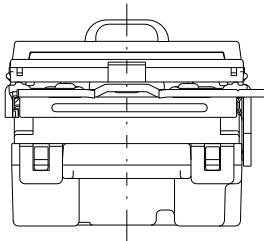

VJSN-3

J・WIDE SLIM 扉付き  
24時間換気スイッチ  
(スイッチプレートなし)

第三角法

扉を開けた状態

WJ-1C  
片切 3線式 チェック用  
15A-100V用

WJA-0T  
ブラックチップ

- 金属ワンタッチ取付枠と「塗代カバー」や「はさみ金具」が干渉する場合は、取付枠の四隅（→部）をニッパで切り取ってください。
- BOXネジ締付トルク：0.4 N・m (4.1kgf・cm) 以下
- 適用プレート：J・WIDE SLIM用スイッチプレート (NWP-1他)
- その他、保護カバー (NWS-H) やはさみ金具 (上下はさみタイプ、BH-6他) など J/T用と共用ではない製品がありますので、選定には十分にご注意ください。