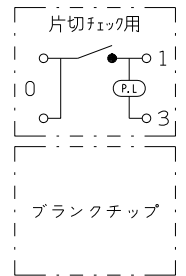

- 金属ワンタッチ取付枠と「塗代カバー」や「はさみ金具」が干渉する場合は、取付枠の四隅（→部）をニッパで切り取ってください。
- BOXネジ締付トルク：0.4 N・m (4.1kgf・cm) 以下
- 適用プレート：J・WIDE SLIM用スイッチプレート (NWP-1他)
- その他、保護カバー (NWS-H) やはさみ金具 (上下はさみタイプ、BH-6他) など J/T用と共用ではない製品がありますので、選定には十分にご注意ください。

回路図