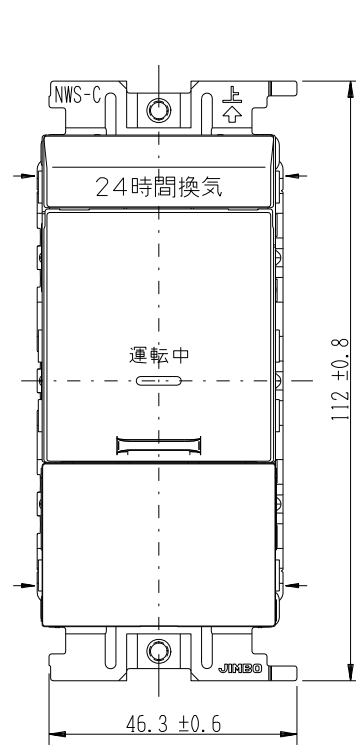

VJSN-3

J・WIDE SLIM 扉付き  
24時間換気スイッチ  
(スイッチプレートなし)

第三角法

扉を開けた状態

WJ-1C  
片切 3線式 チェック用  
15A-100V用

WJA-0T  
ブラックチップ

- 金属ワンタッチ取付枠と「塗代カバー」や「はさみ金具」が干渉する場合は、取付枠の四隅（→部）をニッパで切り取ってください。
- BOXネジ締付トルク：0.4 N・m (4.1kgf・cm) 以下
- 適用プレート：J・WIDE SLIM用スイッチプレート (NWP-1他)
- その他、保護カバー (NWS-H) やはさみ金具 (上下はさみタイプ、BH-6他) など J/T用と共用ではない製品がありますので、選定には十分にご注意ください。

回路図

※ 仕様及び外観は商品改良のため、予告なく変更する事がありますので、都度、最新版をご確認ください。

作成

2019年01月28日

神保電器株式会社