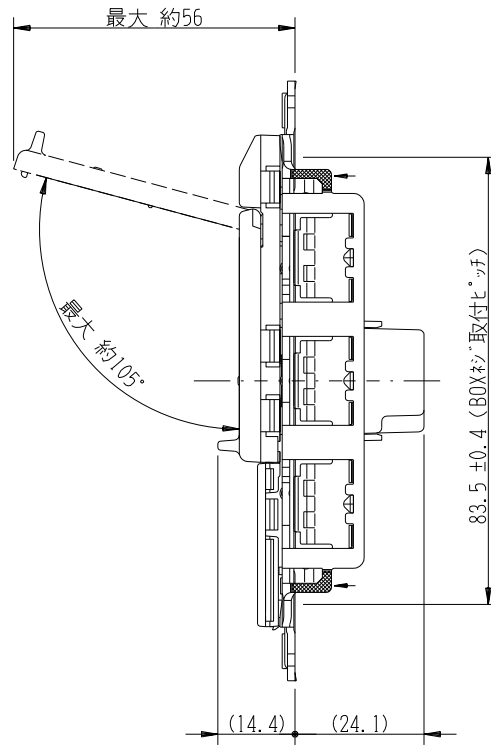

VJSN-3

J・WIDE SLIM 扉付き  
24時間換気スイッチ  
(スイッチプレートなし)

第三角法

扉を開けた状態

WJ-1C  
片切 3線式 チェック用  
15A-100V用

WJA-0T  
ブラックチップ

- 金属ワンタッチ取付枠と「塗代カバー」や「はさみ金具」が干渉する場合は、取付枠の四隅（→部）をニッパで切り取ってください。
- BOXネジ締付トルク：0.4 N・m (4.1kgf・cm) 以下
- 適用プレート：J・WIDE SLIM用スイッチプレート (NWP-1他)
- その他、保護カバー (NWS-H) やはさみ金具 (上下はさみタイプ、BH-6他) など J/T用と共用ではない製品がありますので、選定には十分にご注意ください。

回路図

※ 仕様及び外観は商品改良のため、予告なく変更する事がありますので、都度、最新版をご確認ください。

作成

2019年01月28日

神保電器株式会社