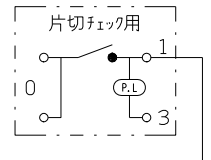

- 金属ワンタッチ取付枠と「塗代カバー」や「はさみ金具」が干渉する場合は、取付枠の四隅（→部）をニッパで切り取ってください。
- BOXネジ締付トルク：0.4 N・m (4.1kgf・cm) 以下
- 適用プレート：J・WIDE SLIM用スイッチプレート (NWP-1他)
- その他、保護カバー (NWS-H) やはさみ金具 (上下はさみタイプ、BH-6他) などJTB^{TM}用と共用ではない製品がありますので、選定には十分にご注意ください。

回路図