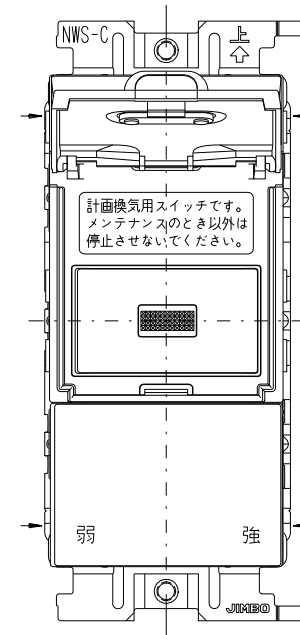

VJSN-33L

J・WIDE SLIM 扉付き  
24時間換気スイッチ  
(スイッチプレートなし)

第三角法

扉を開けた状態

WJ-1C  
片切 3線式 チェック用  
15A-100V用

WJ-3  
3路  
15A-300V

- 金属ワンタッチ取付枠と「塗代カバー」や「はさみ金具」が干渉する場合は、取付枠の四隅（→部）をニッパで切り取ってください。
- BOXネジ締付トルク：0.4 N・m (4.1kgf・cm) 以下
- 適用プレート：J・WIDE SLIM用スイッチプレート (NWP-1他)
- その他、保護カバー (NWS-H) やはさみ金具 (上下はさみタイプ、BH-6他) などJTB<sup>TM</sup>用と共用ではない製品がありますので、選定には十分にご注意ください。

回路図

※ 仕様及び外観は商品改良のため、予告なく変更する事がありますので、都度、最新版をご確認ください。

作成

2019年01月29日

神保電器株式会社