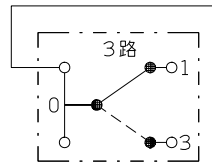

- 金属ワンタッチ取付枠と「塗代カバー」や「はさみ金具」が干渉する場合は、取付枠の四隅（→部）をニッパで切り取ってください。
- BOXネジ締付トルク：0.4 N・m (4.1kgf・cm) 以下
- 適用プレート：J・WIDE SLIM用スイッチプレート (NWP-1他)
- その他、保護カバー (NWS-H) やはさみ金具 (上下はさみタイプ、BH-6他) などJTB^{TM}用と共用ではない製品がありますので、選定には十分にご注意ください。

回路図