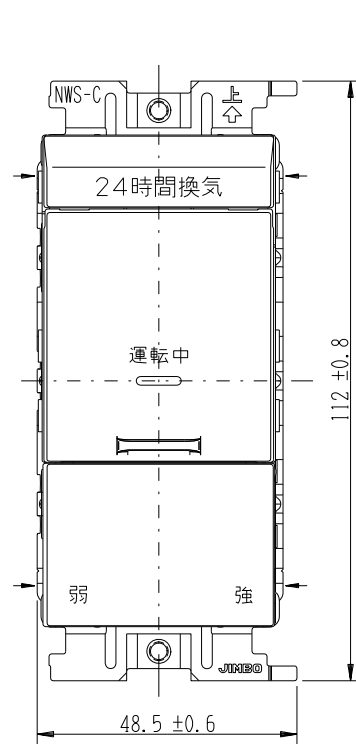

VJSN-33L

J・WIDE SLIM 扉付き  
24時間換気スイッチ  
(スイッチプレートなし)

第三角法

扉を開けた状態

WJ-1C  
片切 3線式 チェック用  
15A-100V用

WJ-3  
3路  
15A-300V

- 金属ワンタッチ取付枠と「塗代カバー」や「はさみ金具」が干渉する場合は、取付枠の四隅（→部）をニッパで切り取ってください。
- BOXネジ締付トルク：0.4 N・m (4.1kgf・cm) 以下
- 適用プレート：J・WIDE SLIM用スイッチプレート (NWP-1他)
- その他、保護カバー (NWS-H) やはさみ金具 (上下はさみタイプ、BH-6他) などJTB<sup>TM</sup>用と共用ではない製品がありますので、選定には十分にご注意ください。

回路図

※ 仕様及び外観は商品改良のため、予告なく変更する事がありますので、都度、最新版をご確認ください。

作成

2019年01月29日

神保電器株式会社