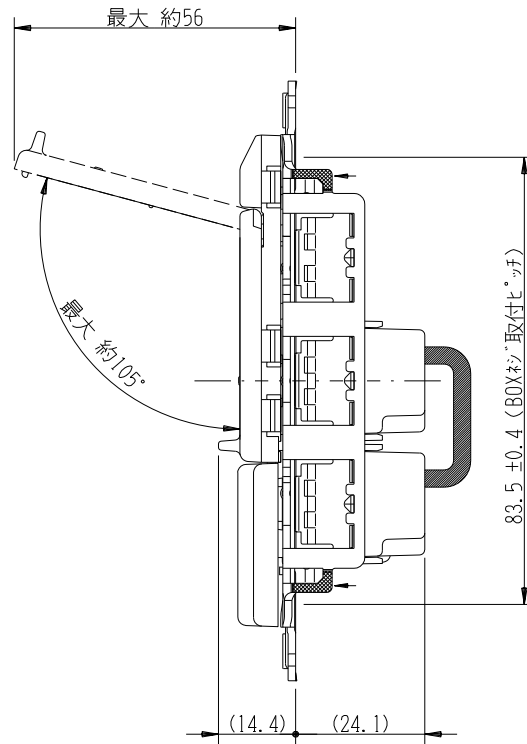

VJSN-33L

J・WIDE SLIM 扉付き  
24時間換気スイッチ  
(スイッチプレートなし)

第三角法

扉を開けた状態

WJ-1C  
片切 3線式 チェック用  
15A-100V用

WJ-3  
3路  
15A-300V

- 金属ワンタッチ取付枠と「塗代カバー」や「はさみ金具」が干渉する場合は、取付枠の四隅（→部）をニッパで切り取ってください。
- BOXネジ締付トルク：0.4 N・m (4.1kgf・cm) 以下
- 適用プレート：J・WIDE SLIM用スイッチプレート (NWP-1他)
- その他、保護カバー (NWS-H) やはさみ金具 (上下はさみタイプ、BH-6他) などJTB<sup>TM</sup>用と共用ではない製品がありますので、選定には十分にご注意ください。

回路図

※ 仕様及び外観は商品改良のため、予告なく変更する事がありますので、都度、最新版をご確認ください。

作成

2019年01月29日

神保電器株式会社