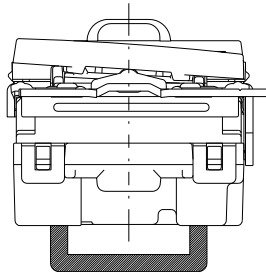

VJSN-33L

J・WIDE SLIM 扉付き  
24時間換気スイッチ  
(スイッチプレートなし)

第三角法

扉を開けた状態

WJ-1C  
片切 3線式 チェック用  
15A-100V用

WJ-3  
3路  
15A-300V

- 金属ワンタッチ取付枠と「塗代カバー」や「はさみ金具」が干渉する場合は、取付枠の四隅（→部）をニッパで切り取ってください。
- BOXネジ締付トルク：0.4 N・m (4.1kgf・cm) 以下
- 適用プレート：J・WIDE SLIM用スイッチプレート (NWP-1他)
- その他、保護カバー (NWS-H) やはさみ金具 (上下はさみタイプ、BH-6他) などJTB<sup>TM</sup>用と共用ではない製品がありますので、選定には十分にご注意ください。